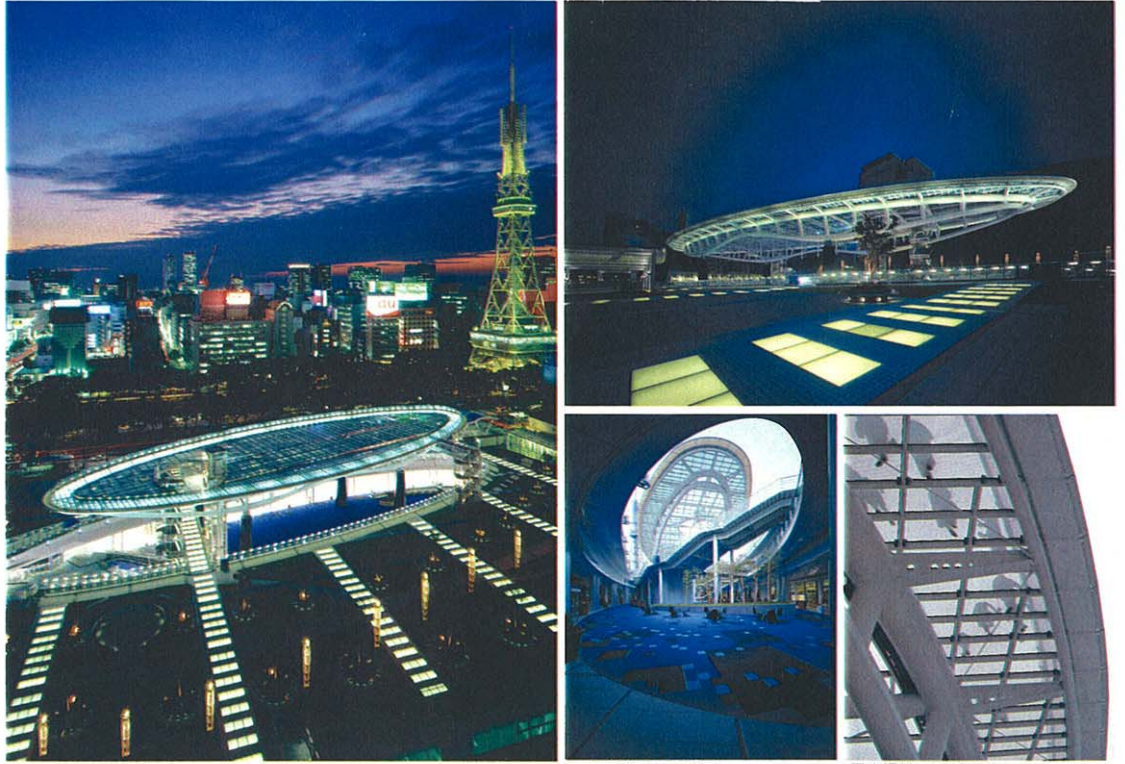

- ●概要
  - ●用途 公設・バスターミナル・店舗・娯楽施設
  - ●建設地 東京都中央区新富町一丁目
  - ●建設面積 20,350.7㎡
  - ●敷地面積 10,000.0㎡
  - ●建築面積 25,185.71㎡
  - ●階数 地下2階 地上1階
  - ●名称 栄公園地区
  - ●設計 株式会社大林組東京第一高度建築事務所
  - ●施工 株式会社大林組東京支店
  - ●工期 1999年4月着工～2002年10月竣工（42ヶ月）

●環境・設備デザインコンセプト
栄公園は、旧栄町歴史文化会館、旧NHK名古屋放送会館の建替え計画を機に、昭和60年再開発計画がスタート。平成9年、事業再評価が実施され、平成11年に着工。公開により愛称をオアシス21とし、平成14年10月にオープンが完了した。

オアシス21は名古屋街の中心部「栄」の中心に位置し、シンボルの「水の宇宙船」を軸とするバスターミナルや店舗を併設した複合施設である。また、栄地区のメーンゾーンの「栄公園」を軸とし、シンボルの「水の宇宙船」に対し、これまでの都市の公園に、人と建物の積極的な交流を促す新たな機能を追加することで、「遊び、学び、憩い」という行為を通じて、公園から都市に波及する「遊憩」の場をつくりたいと考え、そこで次の3つの概念をデザインコンセプトの骨子とした。

- ●市民が公園に強い関心を持つことを促すためのシンボル「水の宇宙船」は、空中から浮かぶガラスの大屋根で、水を流すことで水鏡と水面を映写できる造形から構成される。水鏡は対称的な多角形の水面を流し、この水面には水によって空間化されたさまざまな造形を演出する。また、水鏡が流れてくる流れや音が、建物のランドスケープの中心要素として、現れる人の視線の中心に誘導する新しいタイプの環境演出である。
- ●水鏡は、季節によって異なる多角形の水面を流し、この水面には水によって空間化されたさまざまな造形を演出する。また、水鏡が流れてくる流れや音が、建物のランドスケープの中心要素として、現れる人の視線の中心に誘導する新しいタイプの環境演出である。
- ●水鏡は、季節によって異なる多角形の水面を流し、この水面には水によって空間化されたさまざまな造形を演出する。また、水鏡が流れてくる流れや音が、建物のランドスケープの中心要素として、現れる人の視線の中心に誘導する新しいタイプの環境演出である。

写真提供 CASA I