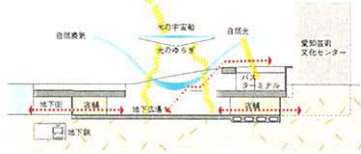

- ●概要
  - ●用途 公設・バスターミナル・店舗・娯楽施設
  - ●建設地 東京都中央区新富町一丁目
  - ●建設面積 20,350.7㎡
  - ●敷地面積 10,000.0㎡
  - ●建築面積 25,185.71㎡
  - ●階数 地下2階 地上1階
  - ●名称 栄公園地区
  - ●設計 株式会社大林組東京第一高度建築事務所
  - ●施工 株式会社大林組東京支店
  - ●工期 1999年4月着工～2002年10月竣工（42ヶ月）

●環境・設備デザインコンセプト
栄公園は、旧栄町歴史文化会館、旧NHK名古屋放送会館の建替え計画を機に、昭和60年再開発計画がスタート。平成9年、事業再評価が実施され、平成11年に着工。公開により愛称をオアシス21とし、平成14年10月にオープンが完了した。

オアシス21は名古屋街の中心部「栄」の中心に位置し、シンボルの「水の宇宙船」を軸とするバスターミナルや店舗を併設した複合施設である。また、栄地区のメーンゾーンの「栄公園」を軸とし、シンボルの「水の宇宙船」に対し、これまでの都市の公園に、人と建物の積極的な交流を促す新たな機能を追加することで、「遊び、学び、憩い」という行為を通じて、公園から都市に波及する「遊憩」の場をつくりたいと考え、そこで次の3つの概念をデザインコンセプトの骨子とした。

- ●市民が公園に強い関心を持つことを促すためのシンボル「水の宇宙船」は、空中から浮かぶガラスの大屋根で、水を流すことで水鏡と水面を映写できる造形から構成される。水鏡は対称的な多角形の水面を流し、この水面には水によって空間化されたさまざまな造形を演出する。また、水鏡が流れてくる流れや音が、建物のランドスケープの中心要素として、現れる人の視線の中心に誘導する新しいタイプの環境演出である。
- ●水鏡は、季節によって異なる多角形の水面を流し、この水面には水によって空間化されたさまざまな造形を演出する。また、水鏡が流れてくる流れや音が、建物のランドスケープの中心要素として、現れる人の視線の中心に誘導する新しいタイプの環境演出である。
- ●水鏡は、季節によって異なる多角形の水面を流し、この水面には水によって空間化されたさまざまな造形を演出する。また、水鏡が流れてくる流れや音が、建物のランドスケープの中心要素として、現れる人の視線の中心に誘導する新しいタイプの環境演出である。

写真提供 CASA I