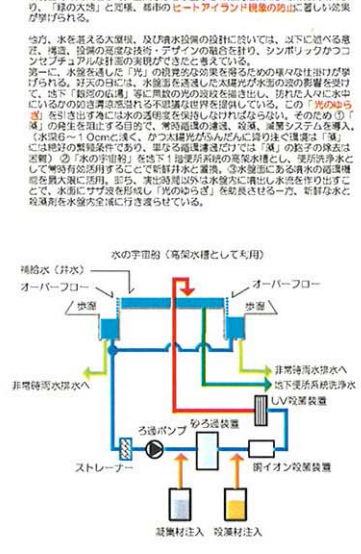

オアシス21にて採用されている各種コンセプトが実現したことで実現している。また、オアシス21にて採用されている各種コンセプトが実現したことで実現している。また、オアシス21にて採用されている各種コンセプトが実現したことで実現している。

写真提供 ナカサ&パートナーズ