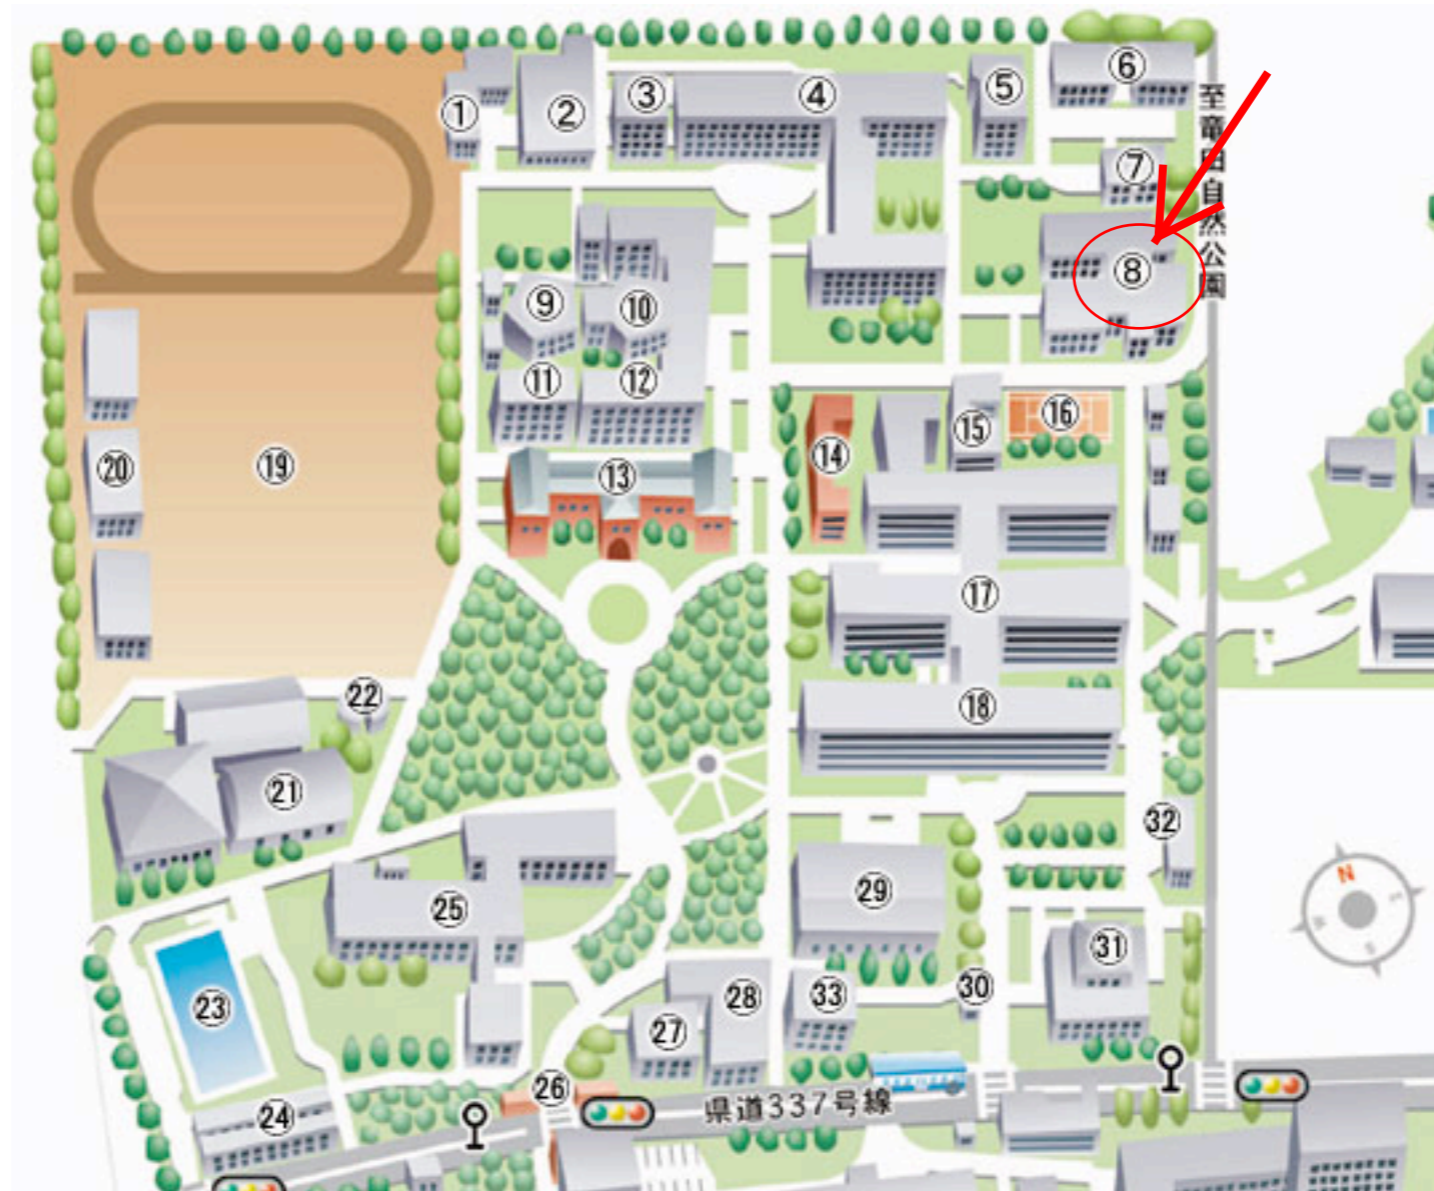

- お知らせ
- イベント
- 大学情報

キャンパス情報
主要施設配置図

- 黒髪北地区
- 黒髪南地区
- 附属養護学校
- 本荘・九品寺地区A
- 本荘・九品寺地区B
- 本荘・九品寺地区C
- 寄宿舍・国際交流会館
- 附属小・中学校、附属教育実践総合センター
- 附属幼稚園
- 大江地区
- 大江総合運動場
- 合津マリンステーション
- 地域共同研究センター

- 教育
- 研究
- 社会連携
- 国際交流
- 入試
- 大学生活
- キャリアサポート
- 同窓会
- 附属学校
- 学部・大学院・センター
- 訪問者別インデックス

- 入学希望の方
- 企業・研究者の方
- 地域・一般の方
- 卒業生の方
- 在学生の方

黒髪北地区

[トップページ](#) > [大学情報](#) > [キャンパス情報](#) > [主要施設配置図](#) > [黒髪北地区](#)

01	教育学部 音楽棟	12	社会文化科学研究科	23	プール
02	教育学部 実習工場	13	五高記念館	24	文化部室
03	教育学部 研究講義室	14	五高化学実験場	25	学生会館
04	教育学部	15	大学教育機能開発総合研究センター 講義棟	26	正門（赤門）
05	教育学部 東棟	16	テニスコート	27	生涯学習教育研究センター
06	外国人教師宿舎	17	大学教育機能開発総合研究センター	28	保健センター
07	知命堂（宿泊施設）	18	学務部、留学生センター	29	附属図書館
08	くすの木会館	19	運動場（武夫原）	30	門衛所
09	文学部・法学部 講義棟	20	体育会部室	31	北地区食堂
10	文学部・法学部	21	体育館	32	環境安全センター
11	文学部・法学部 南棟	22	トイレ	33	附属図書館南棟・放送大学熊本学習センター