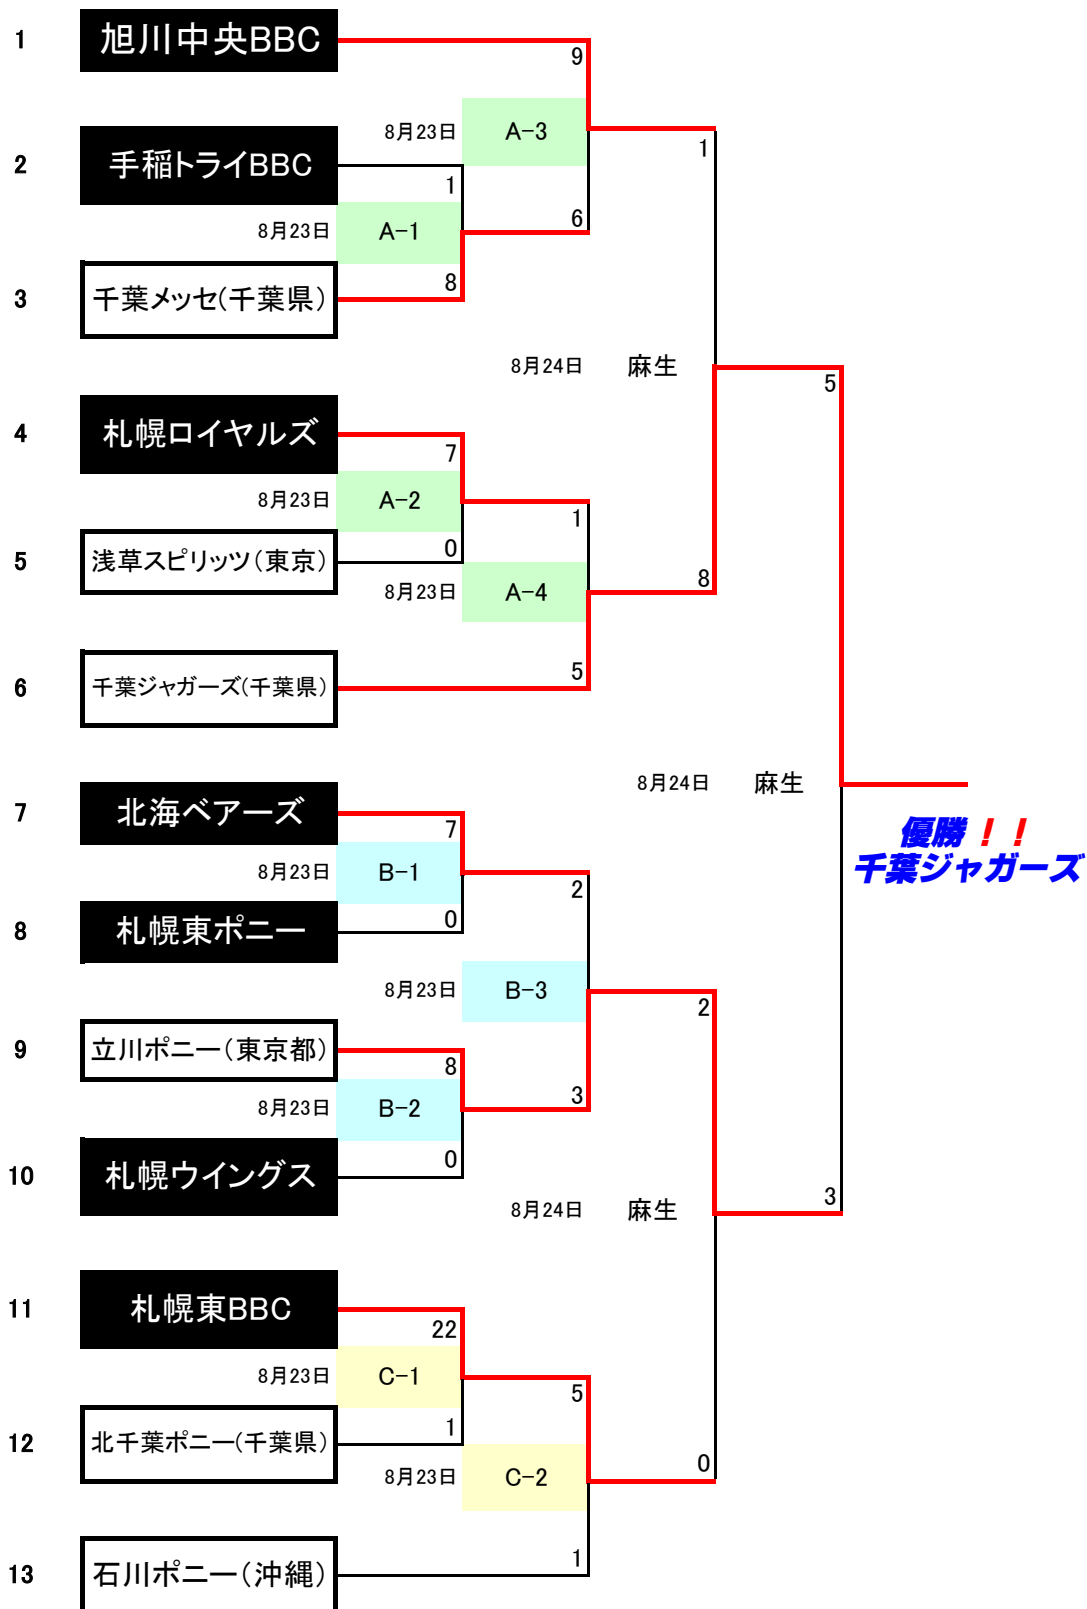

# 第16回会長杯争奪北海道大会

A、野幌硬式球場

B、野幌軟式球場

C、麻生球場