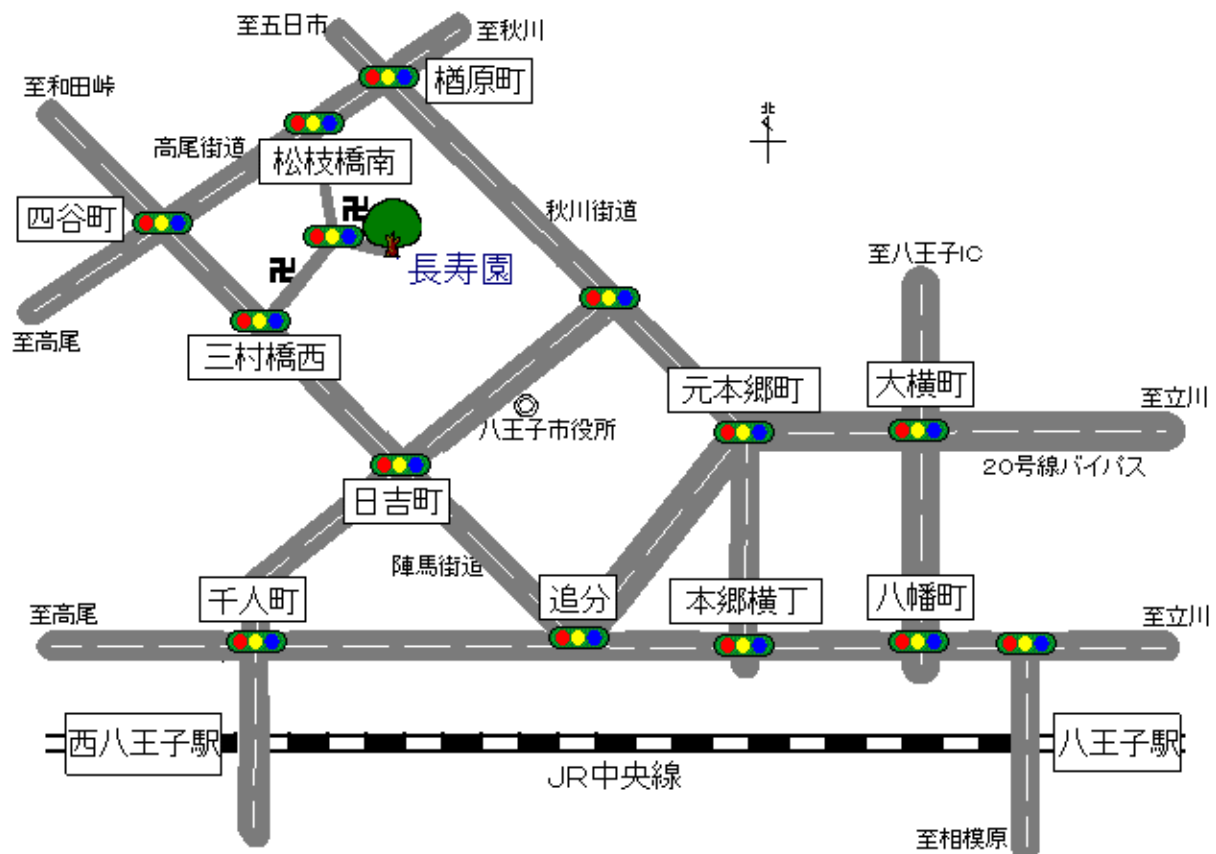

交通、地図のご案内

八王子市叶谷町1133 長寿園 電話042-622-0119

自動車ご利用

中央高速道・八王子ICより（高井戸方面からは第2出口より）

- ・国道16号線・八王子市街方面へ
- ・大きな橋を越えた後、「大横町」の交差点を右折（20号バイパス・高尾方面へ）
- ・「追分」の交差点を右折（陣馬街道・陣馬高原方面へ）
- ・2つめの橋を越えたすぐ先の信号、「三村橋西」を右折
- ・1つめの信号を右折、すぐ左が長寿園

交通機関ご利用

JR 八王子駅 北口バスターミナル(西東京バス)

9 番乗り場より、「宝生寺団地」「恩方車庫」「繊維団地」「高尾駅南口」「大久保」行き。
約 25 分乗車。

⇒下の地図の①の場所、「薬師前」下車。徒歩 5 分。

8 番乗り場より、「松枝団地」行き。約 25 分乗車。

⇒下の地図の②の場所、「薬師前」下車。徒歩 1 分。

京王八王子駅 バスターミナル(西東京バス)

2 番乗り場より、「宝生寺団地」「恩方車庫」「繊維団地」「高尾駅南口」「大久保」行き。
約 25 分乗車。

⇒下の地図の①の場所、「薬師前」下車。徒歩 5 分。

2 番乗り場より、「松枝団地」行き。約 25 分乗車。

⇒下の地図の②の場所、「薬師前」下車。徒歩 1 分。

JR 西八王子駅 北口バスターミナル(西東京バス)

2 番乗り場より、「松枝住宅」行き。約 15 分乗車。

⇒下の地図の②の場所、「薬師前」下車。徒歩 1 分。

4 番乗り場より、「繊維団地」行き。約 10 分乗車。

⇒下の地図の①の場所、「薬師前」下車。徒歩 5 分。