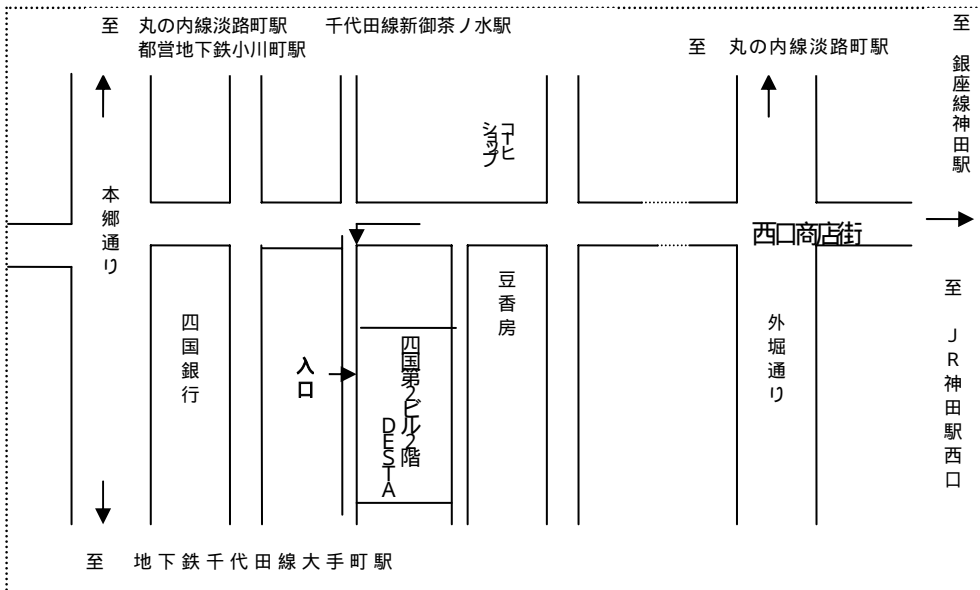

(社)日本深海技術協会周辺地図

〒101-0047 東京都千代田区内神田 1-12-10 四国第2ビル(2階)
 TEL 03-5283-7173 FAX 03-5283-7172

(社)日本深海技術協会 (DESTA) 近辺詳細図

交通機関

- JR 神田駅
- 西口(南口)出口より7分
- 地下鉄丸の内線淡路町駅
- 出口 A2、A4 より6分
- 都営地下鉄新線小川町駅
- 出口 A6、(B6) より6分
- 地下鉄千代田線新御茶ノ水駅
- 出口 B3、(B6) より8分
- 地下鉄千代田線大手町駅
- 出口 C1 より8分
- 地下鉄銀座線神田駅
- 出口 1 より8分