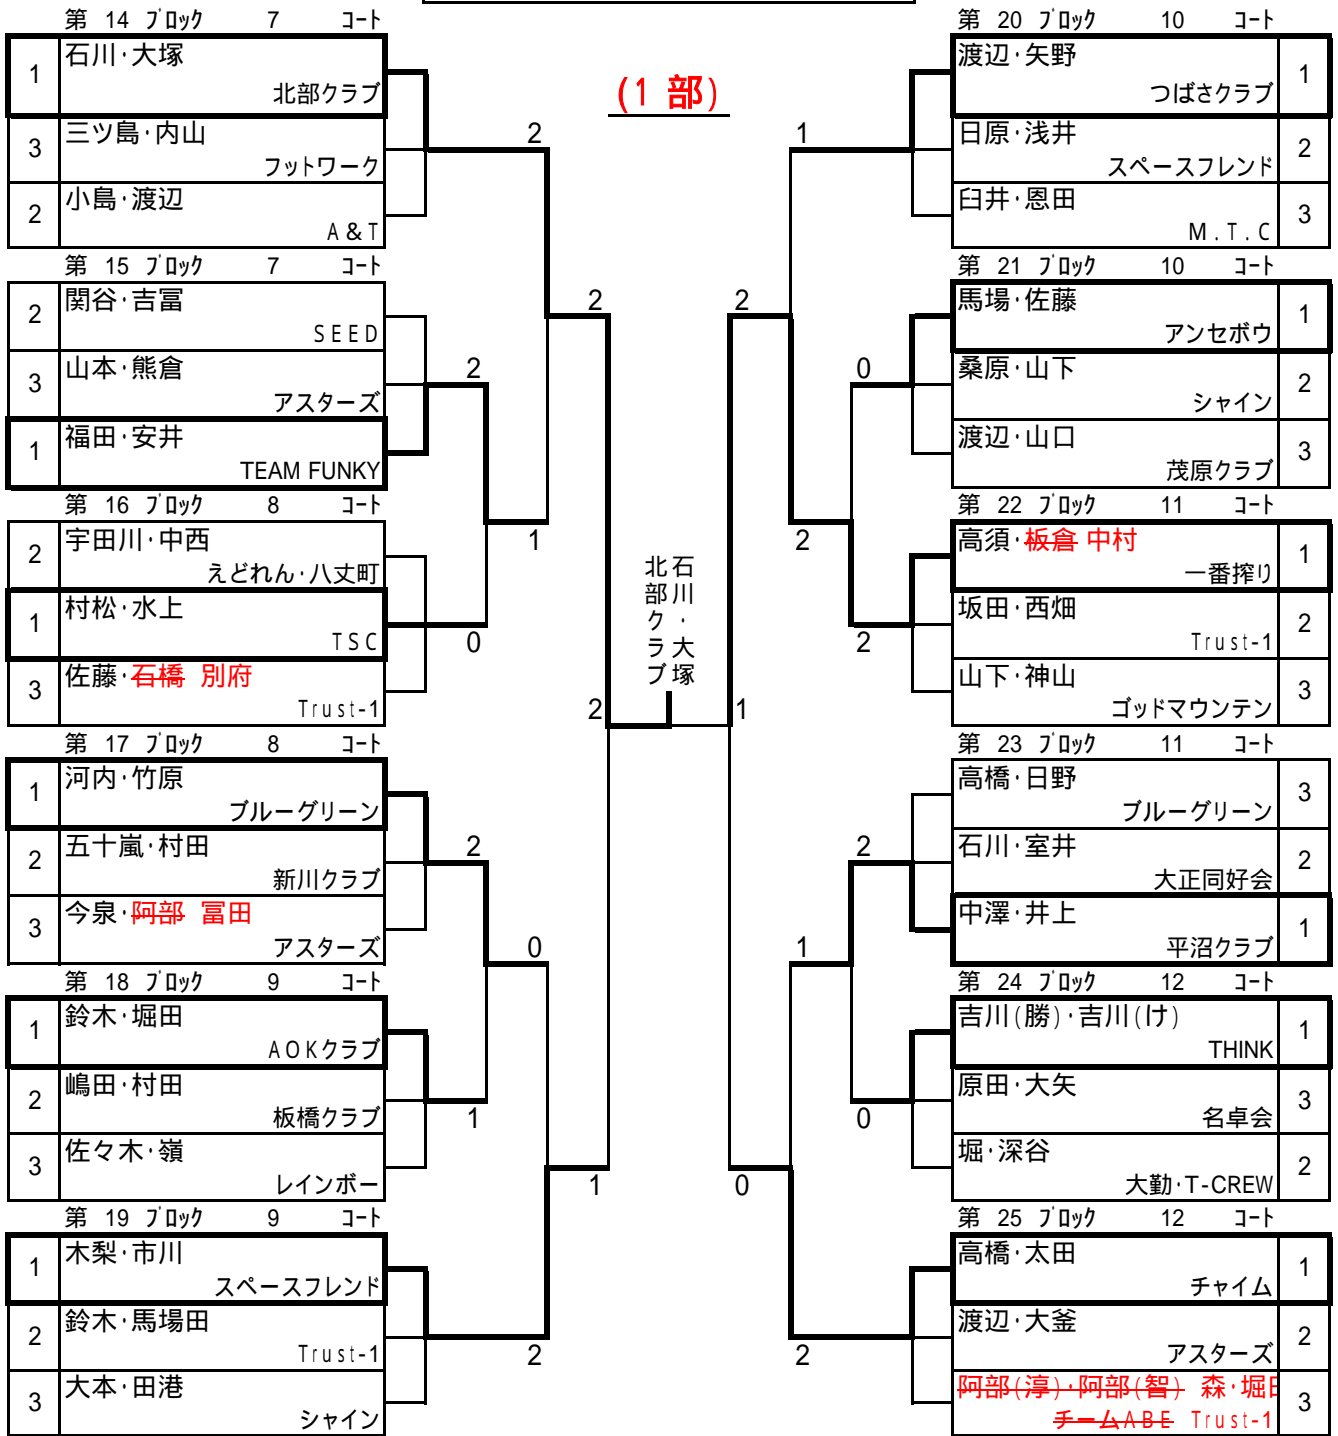

**男子(一般)**  
**57才未満**

(1部)

**男子(一般)**  
**57才未満**

(2部)

男子(一般)  
57才未満

(3部)

男子(シニア)  
57才以上

(1部)

男子(シニア)  
57才以上

男子(シニア)  
57才以上

(3部)