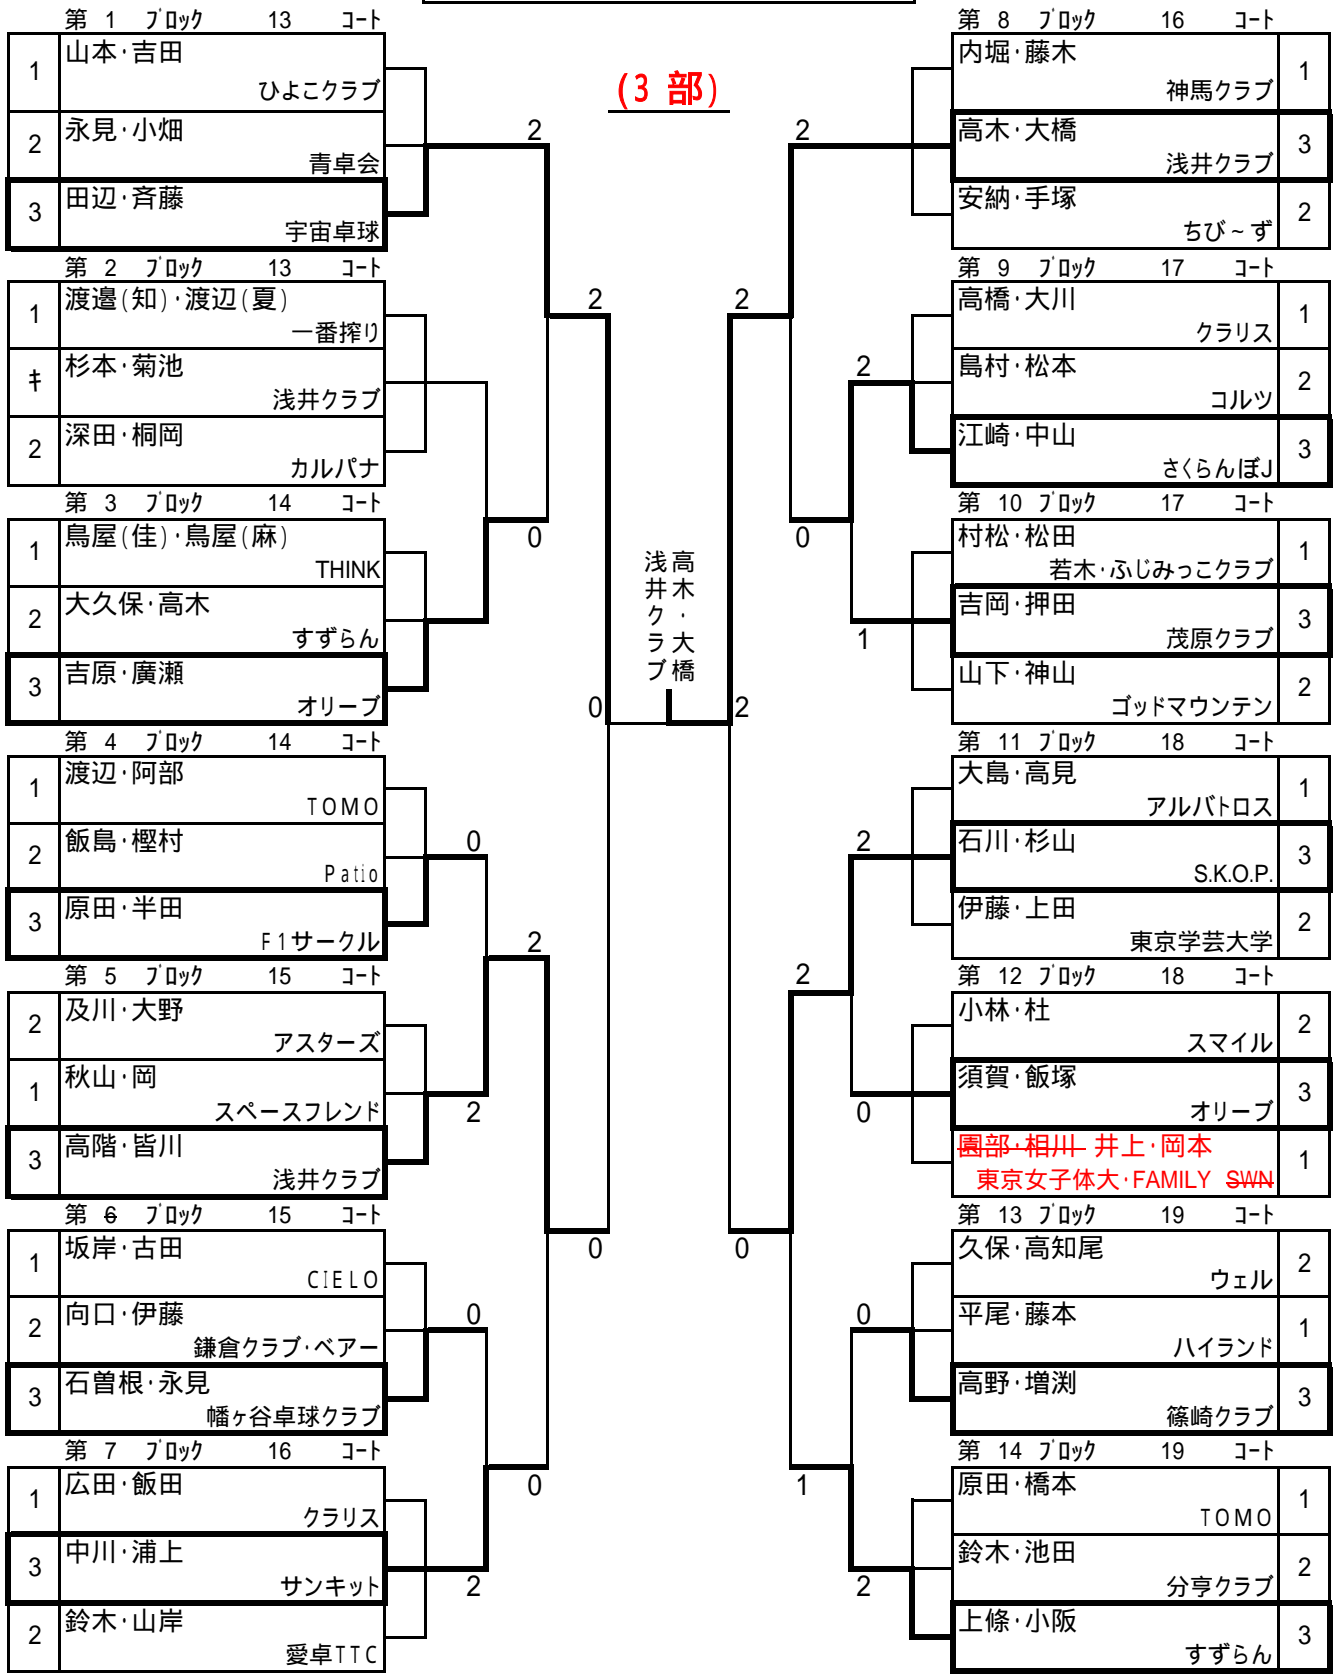

男子(シニア)  
57才以上

男子(シニア)  
57才以上

(3部)

# 女子(一般) 109才未満

(1部)

女子(一般)  
109才未満

(2部)

女子(一般)  
109才未満

(3部)

# 女子(シニア) 109才以上

(1部)

女子(シニア)  
109才以上

(2部)

女子(シニア)  
109才以上

(3部)