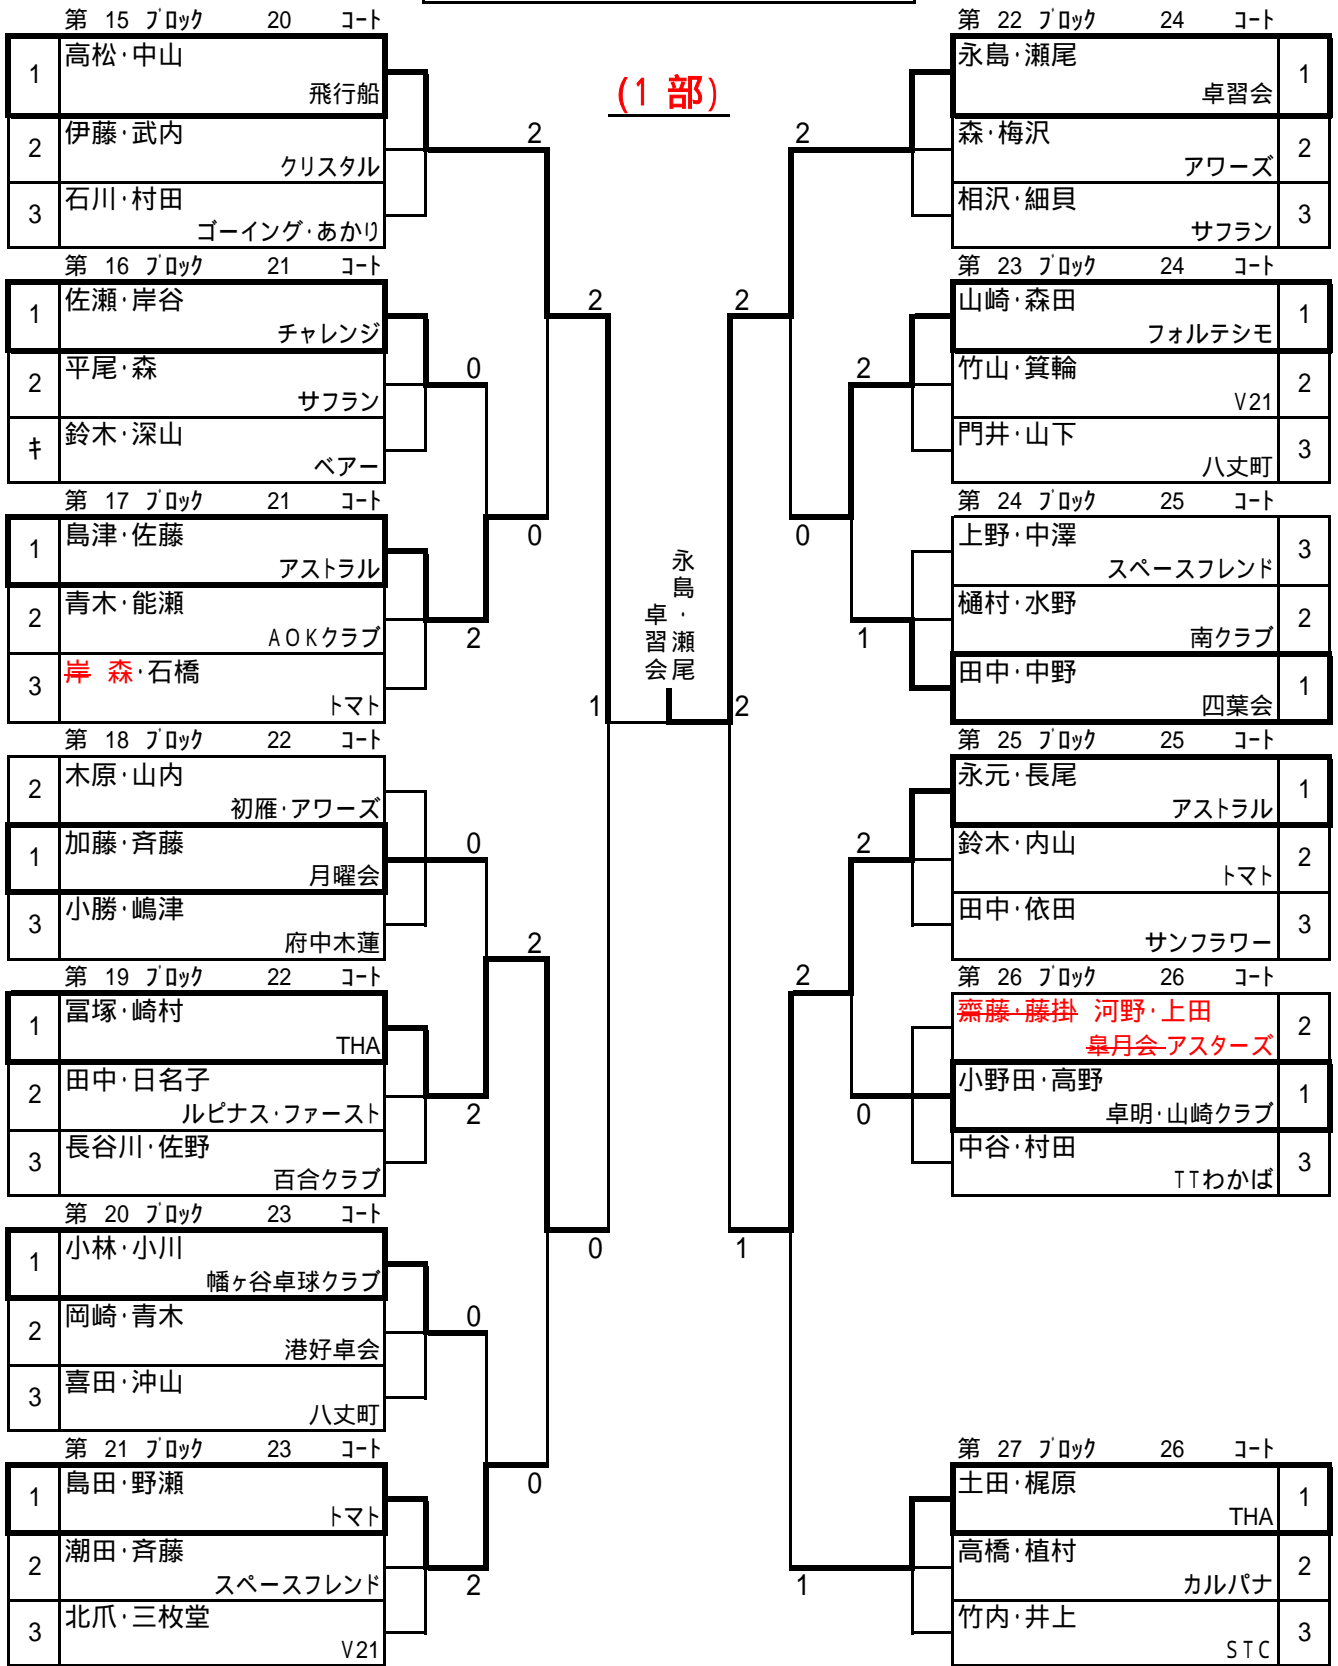

**男子(一般)**  
**57才未満**

(1部)

**男子(一般)**  
**57才未満**

(2部)

男子(一般)  
57才未満

(3部)

男子(シニア)  
57才以上

(1部)

男子(シニア)  
57才以上

男子(シニア)  
57才以上

(3部)

# 女子(一般) 109才未満

(1部)

女子(一般)  
109才未満

(2部)

女子(一般)  
109才未満

(3部)

# 女子(シニア) 109才以上

(1部)

女子(シニア)  
109才以上

(2部)

女子(シニア)  
109才以上

(3部)