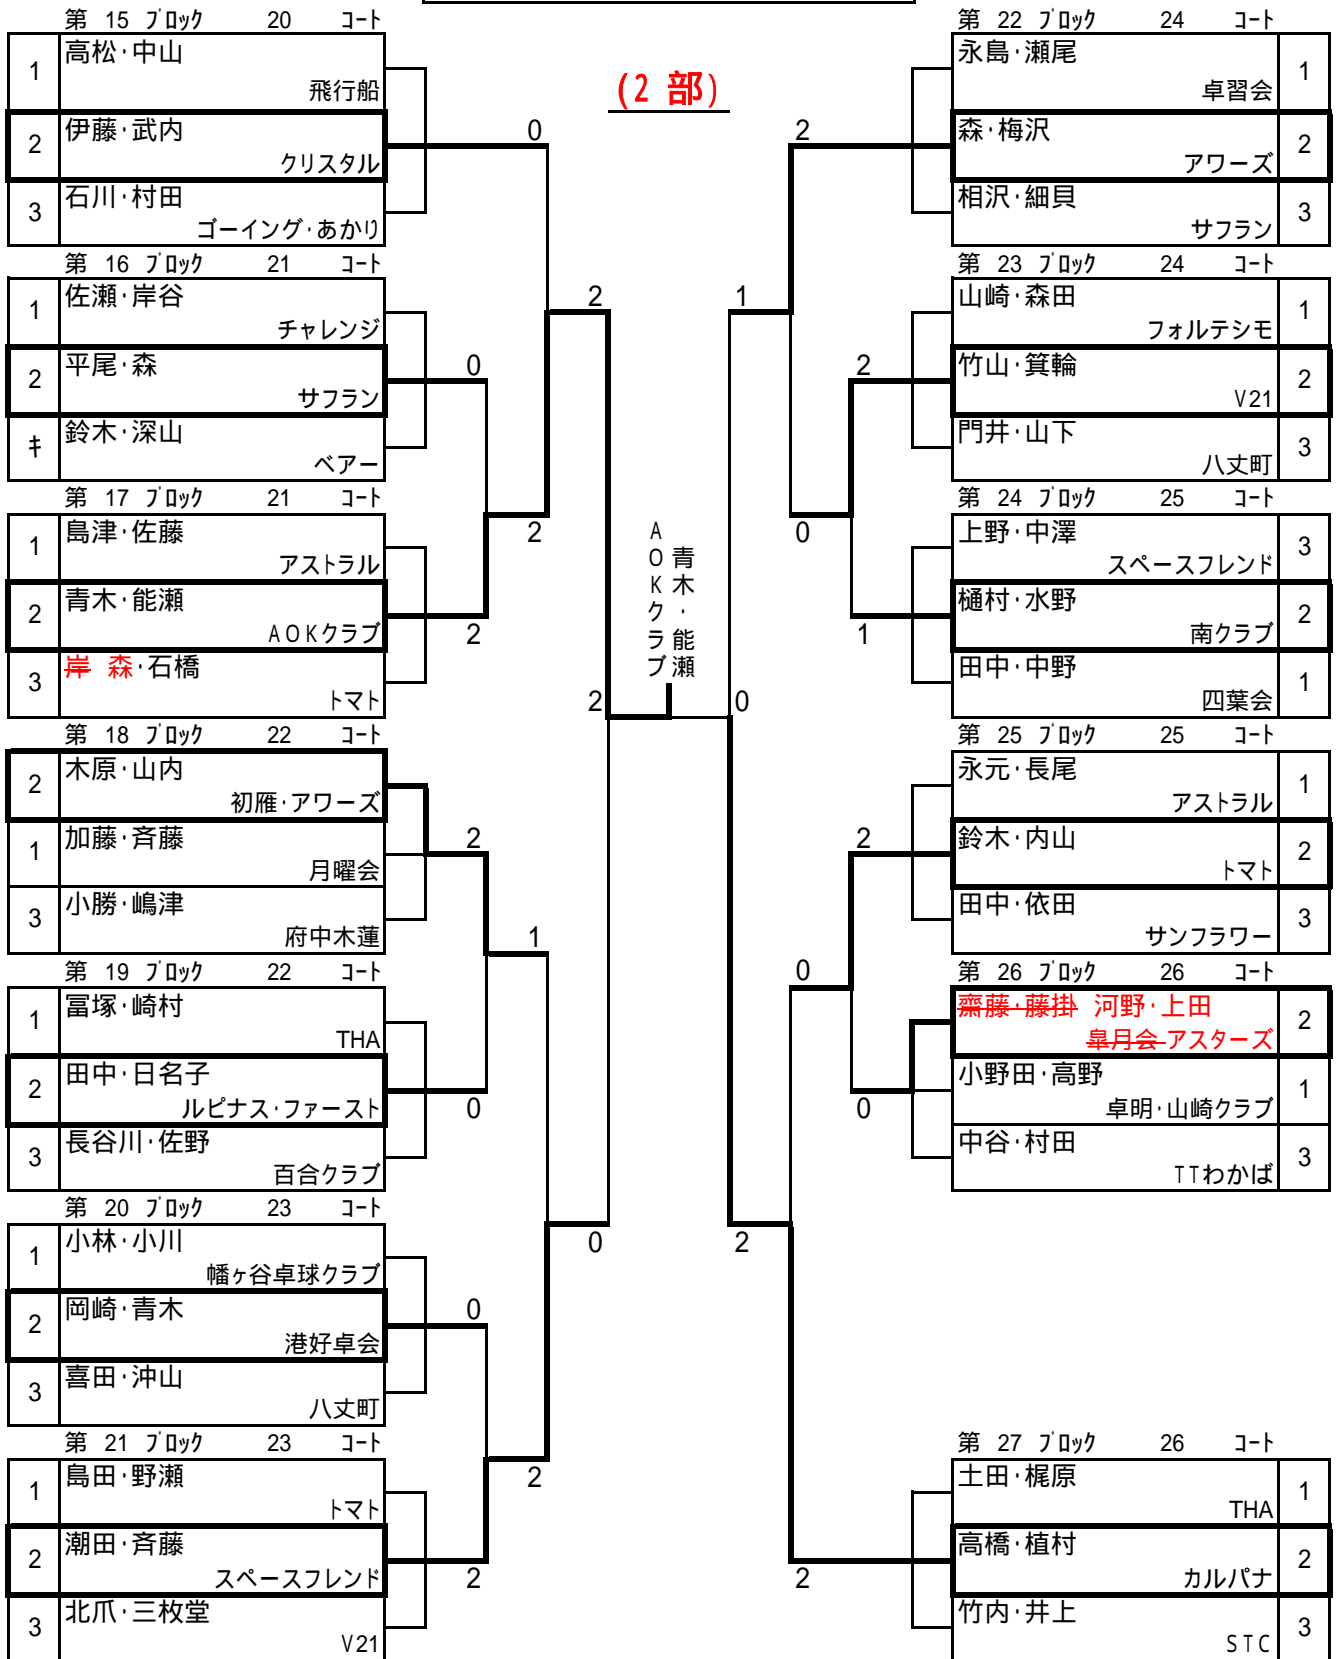

男子(シニア)  
57才以上

男子(シニア)  
57才以上

(3部)

# 女子(一般) 109才未満

(1部)

女子(一般)  
109才未満

(2部)

女子(一般)  
109才未満

(3部)

# 女子(シニア) 109才以上

(1部)

女子(シニア)  
109才以上

(2部)

女子(シニア)  
109才以上

(3部)