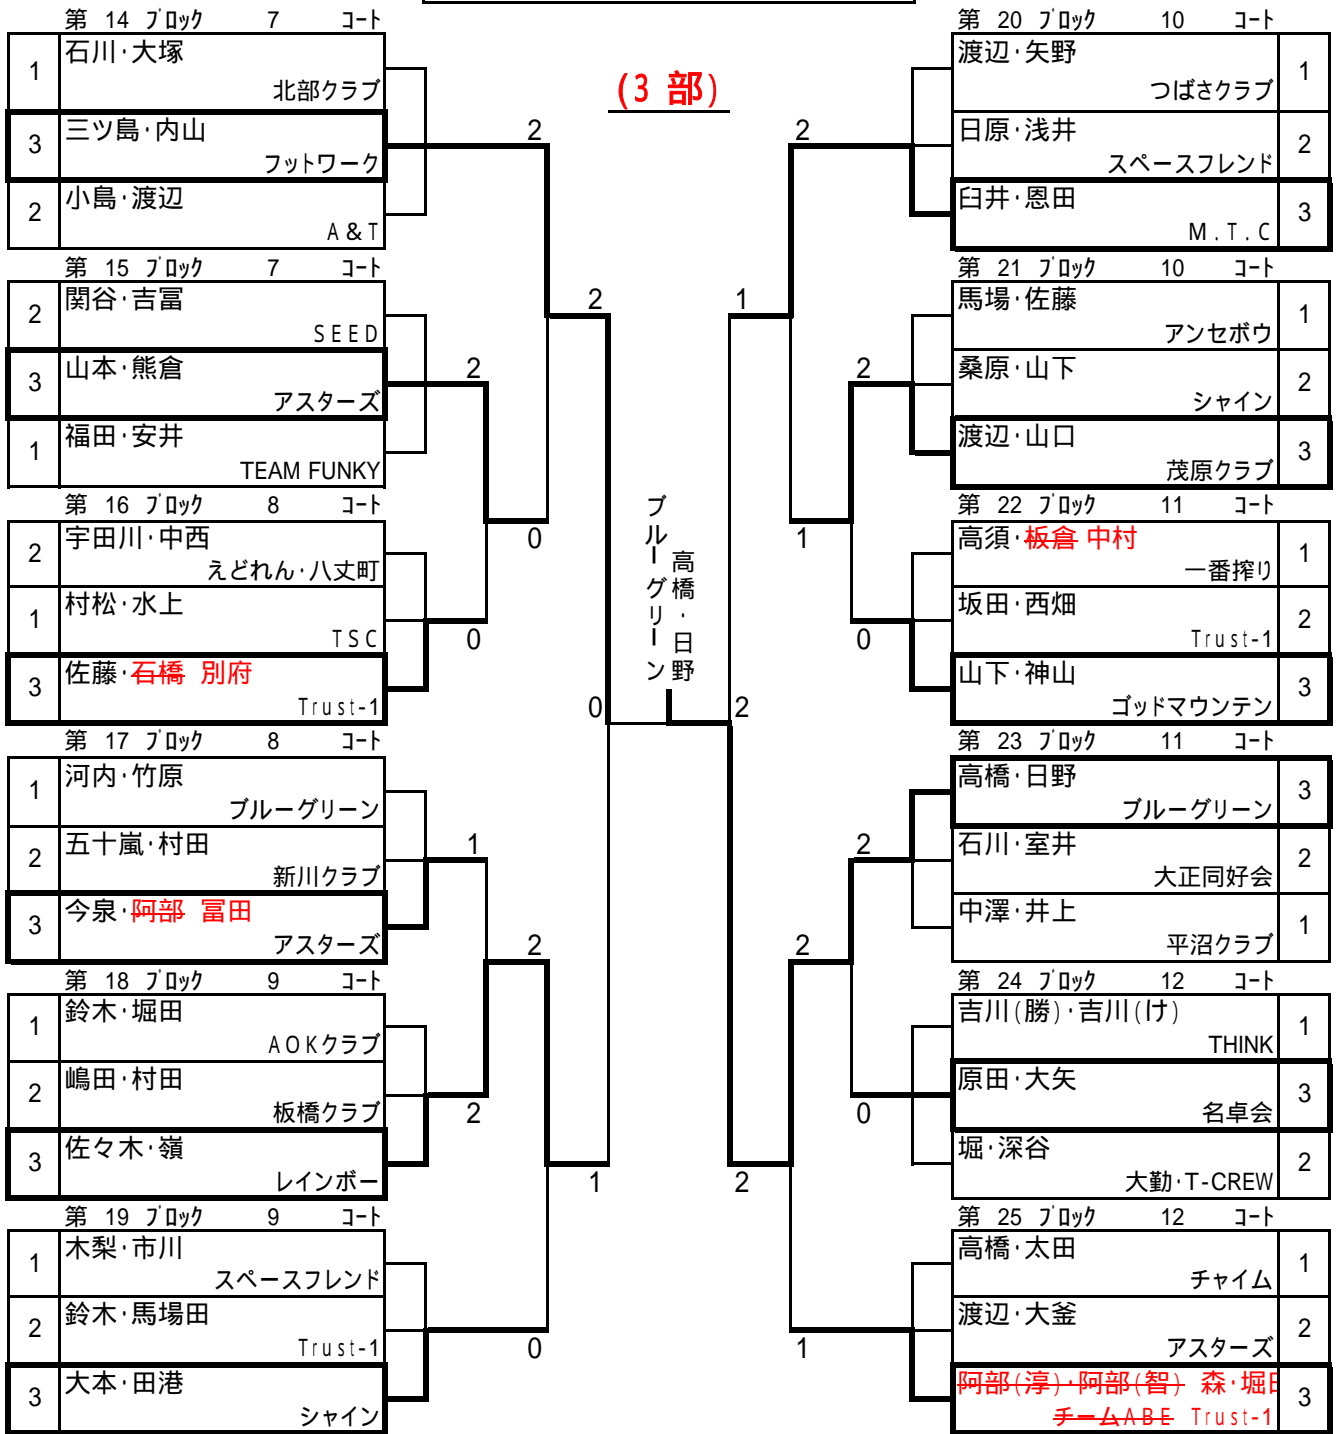

**男子(一般)**  
**57才未満**

(1部)

**男子(一般)**  
**57才未満**

(2部)

男子(一般)  
57才未満

(3部)

男子(シニア)  
57才以上

(1部)

男子(シニア)  
57才以上

男子(シニア)  
57才以上

(3部)