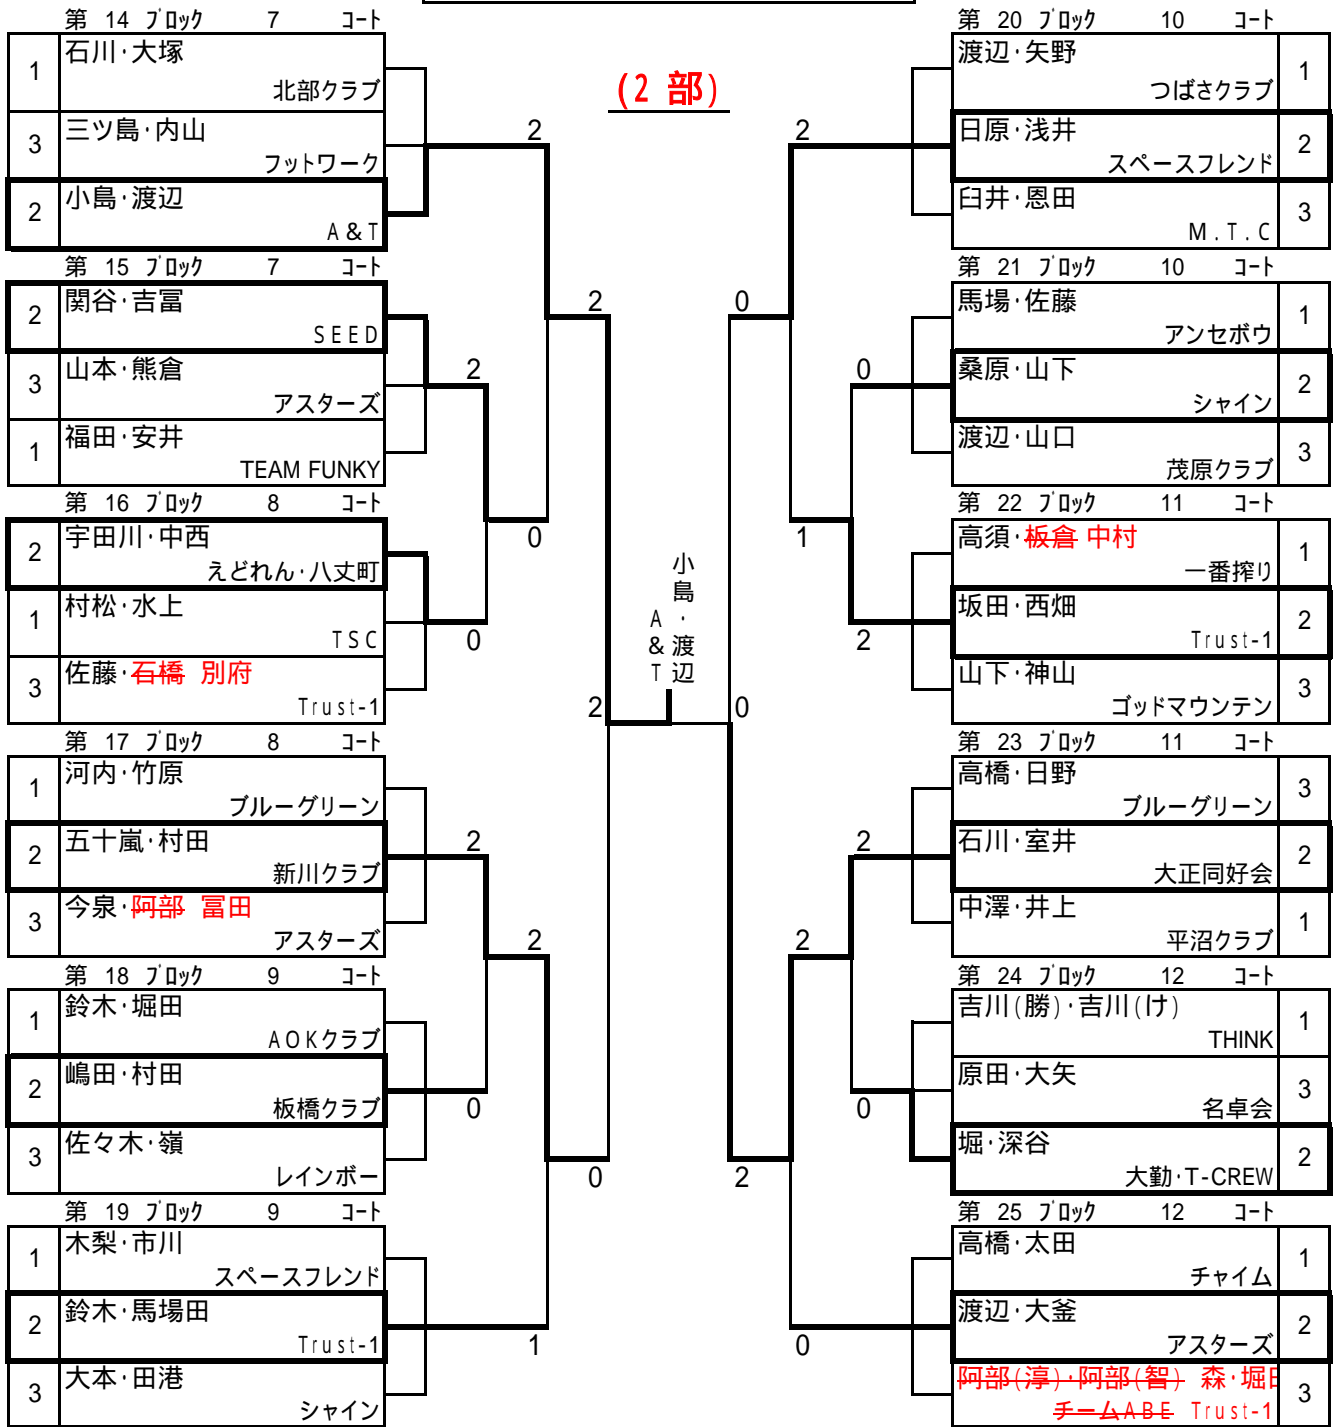

**男子(一般)**  
**57才未満**

(1部)

**男子(一般)**  
**57才未満**

(2部)

男子(一般)  
57才未満

(3部)

男子(シニア)  
57才以上

(1部)

男子(シニア)  
57才以上

男子(シニア)  
57才以上

(3部)