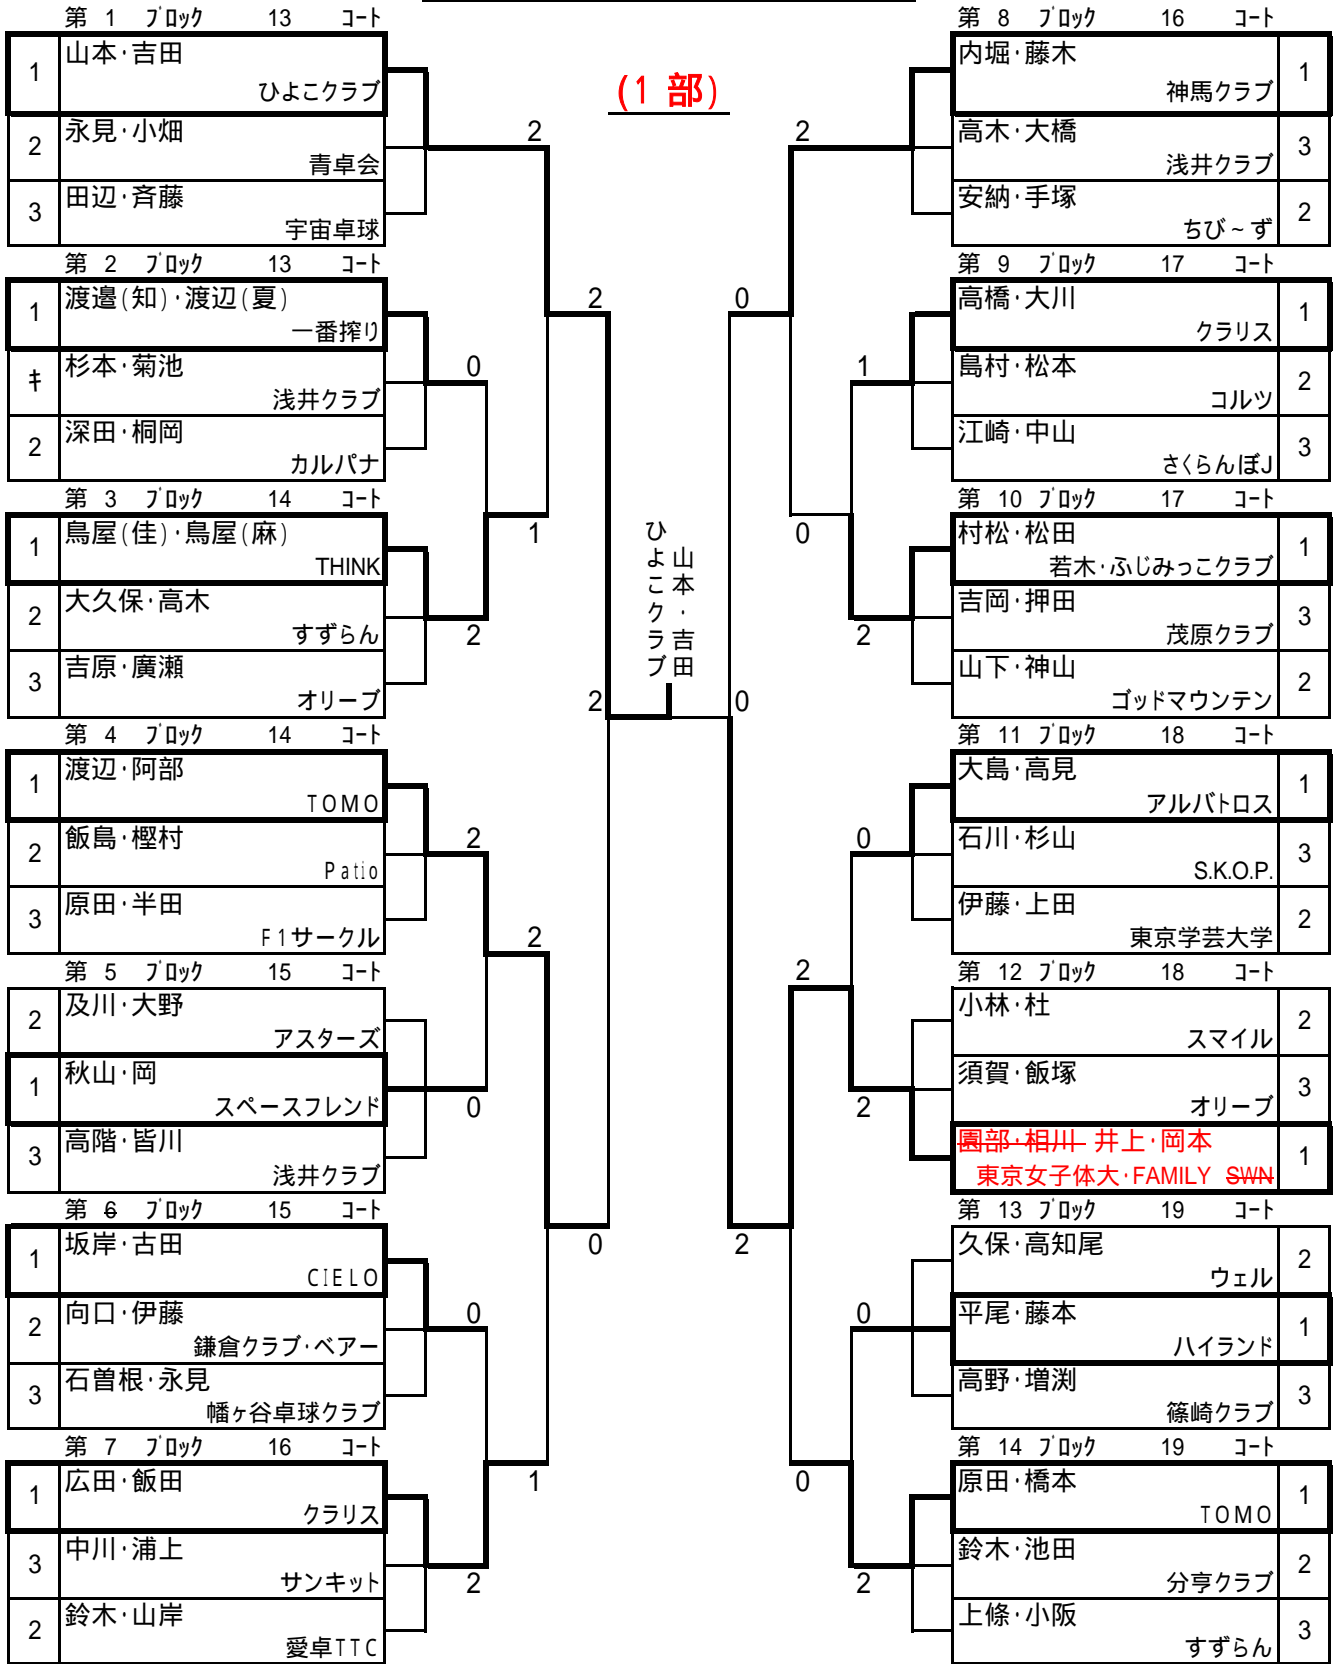

女子(一般) 109才未満

(1部)