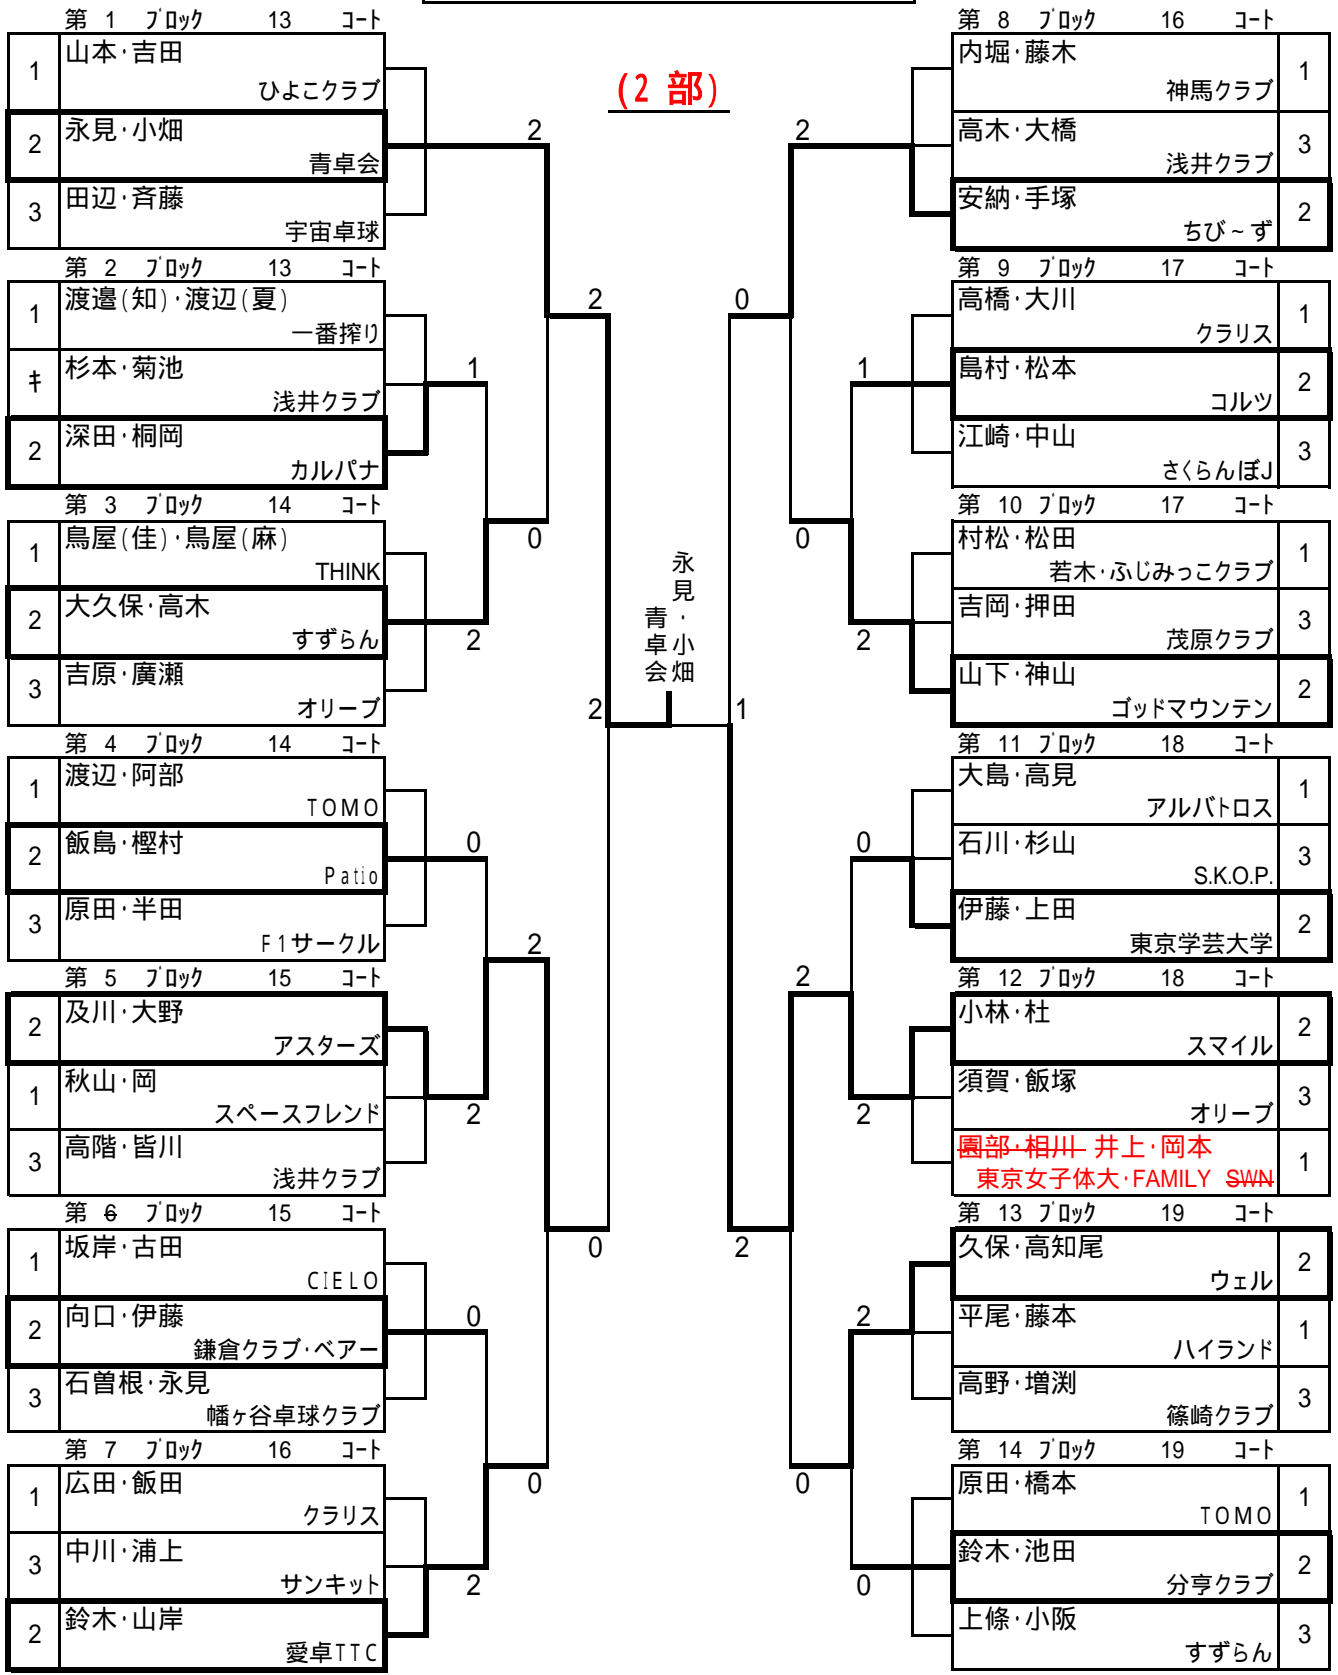

女子(一般)
109才未満

(2部)