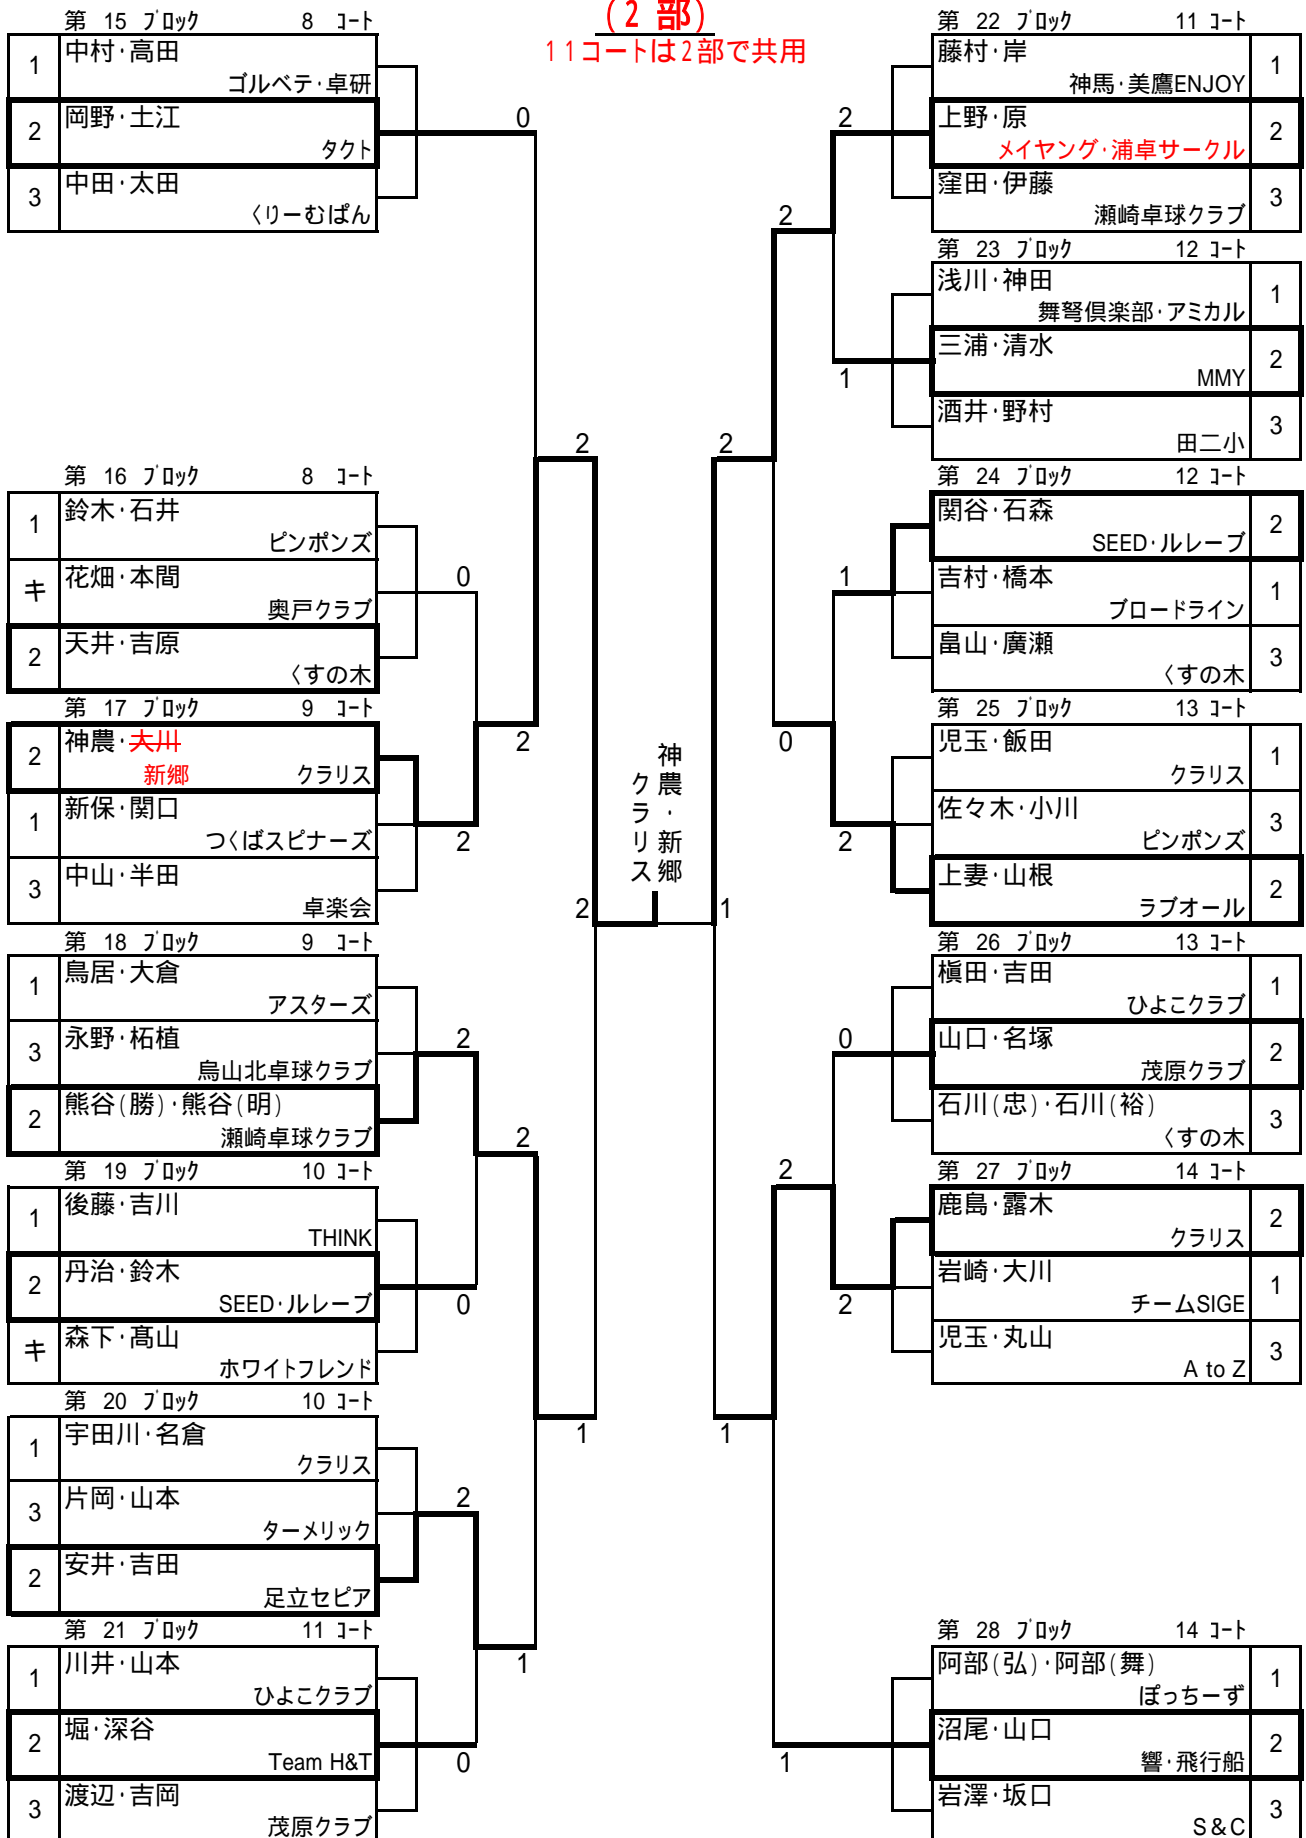

(3部)

第 8 コート

シニア (66才以上)

第 9 コート

(1部)

第 10 コート

シニア (66才以上)

第 12 コート

(2部)

11コートは2部で共用

第 13 コート

シニア (66才以上)

第 14 コート

(3部)

第 15 コート

ハイシニア (85才以上)