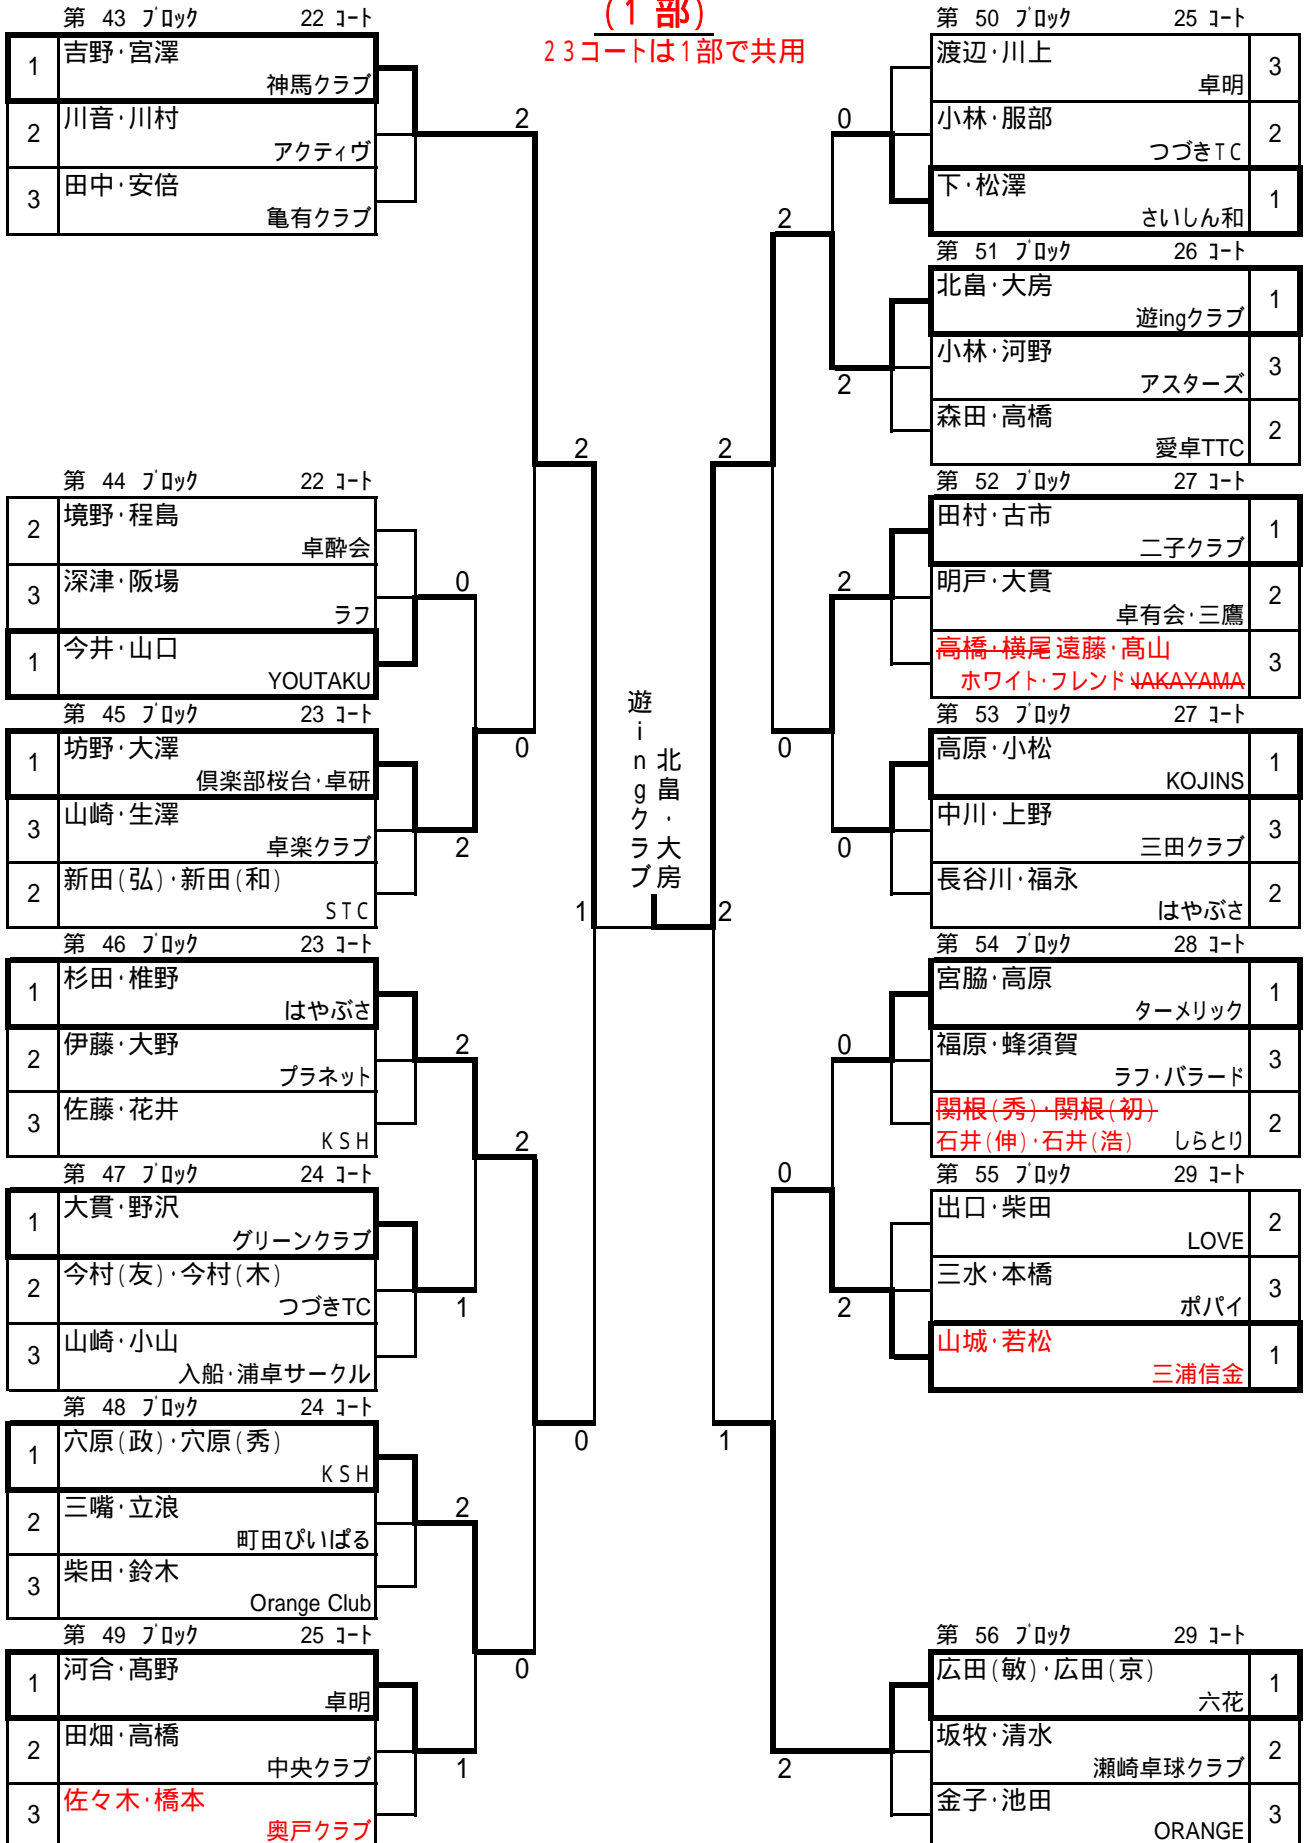

ハイシニア (85才以上)

第 21 コート

(3部)

第 22 コート

ベテラン (100才以上)

第 24 コート

(1部)

23コートは1部で共用