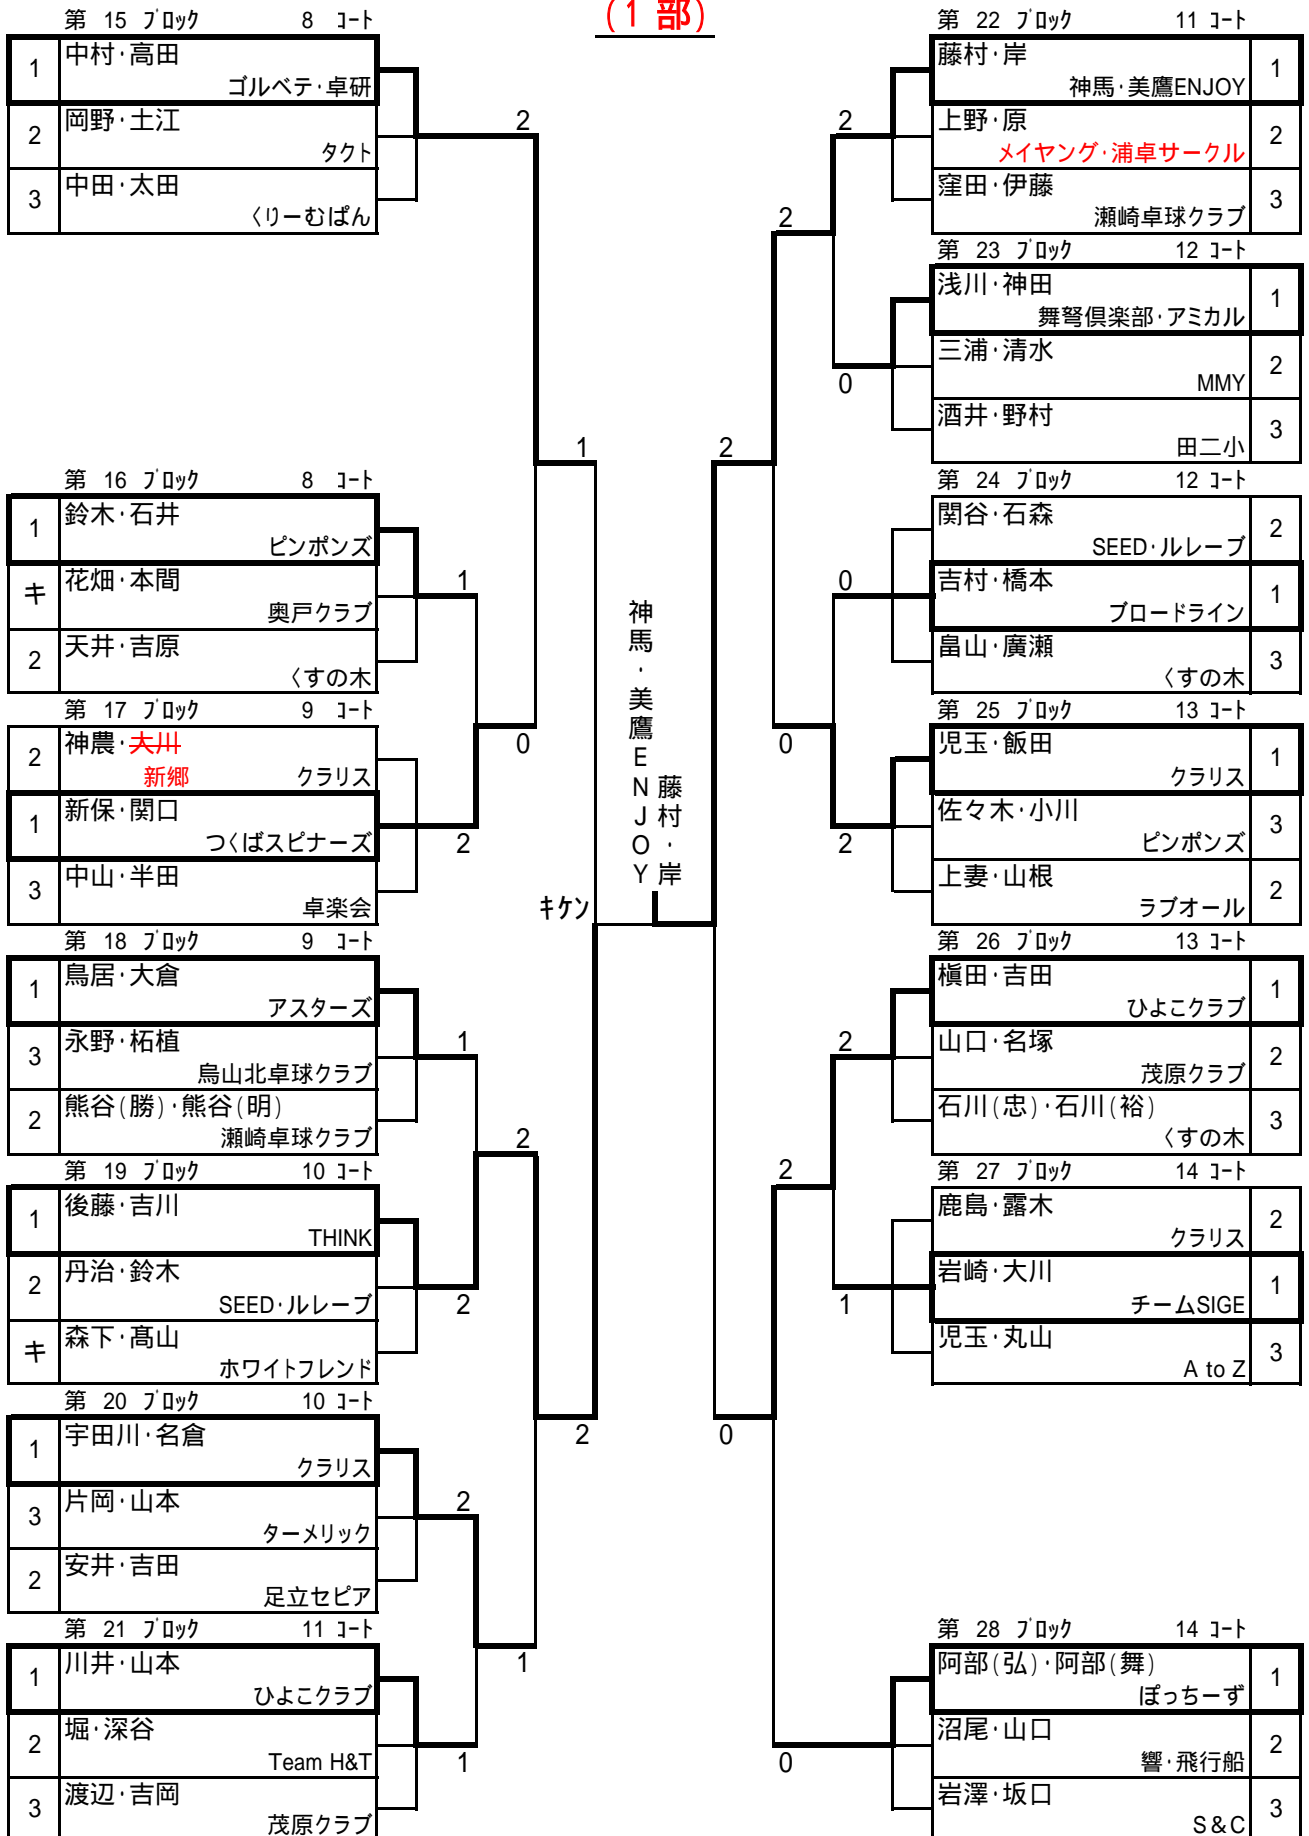

(3部)

第 8 コート

シニア (66才以上)

第 9 コート

(1部)

第 10 コート

シニア (66才以上)

第 12 コート

(2部)

11コートは2部で共用

第 13 コート

シニア (66才以上)

第 14 コート

(3部)

第 15 コート

ハイシニア (85才以上)