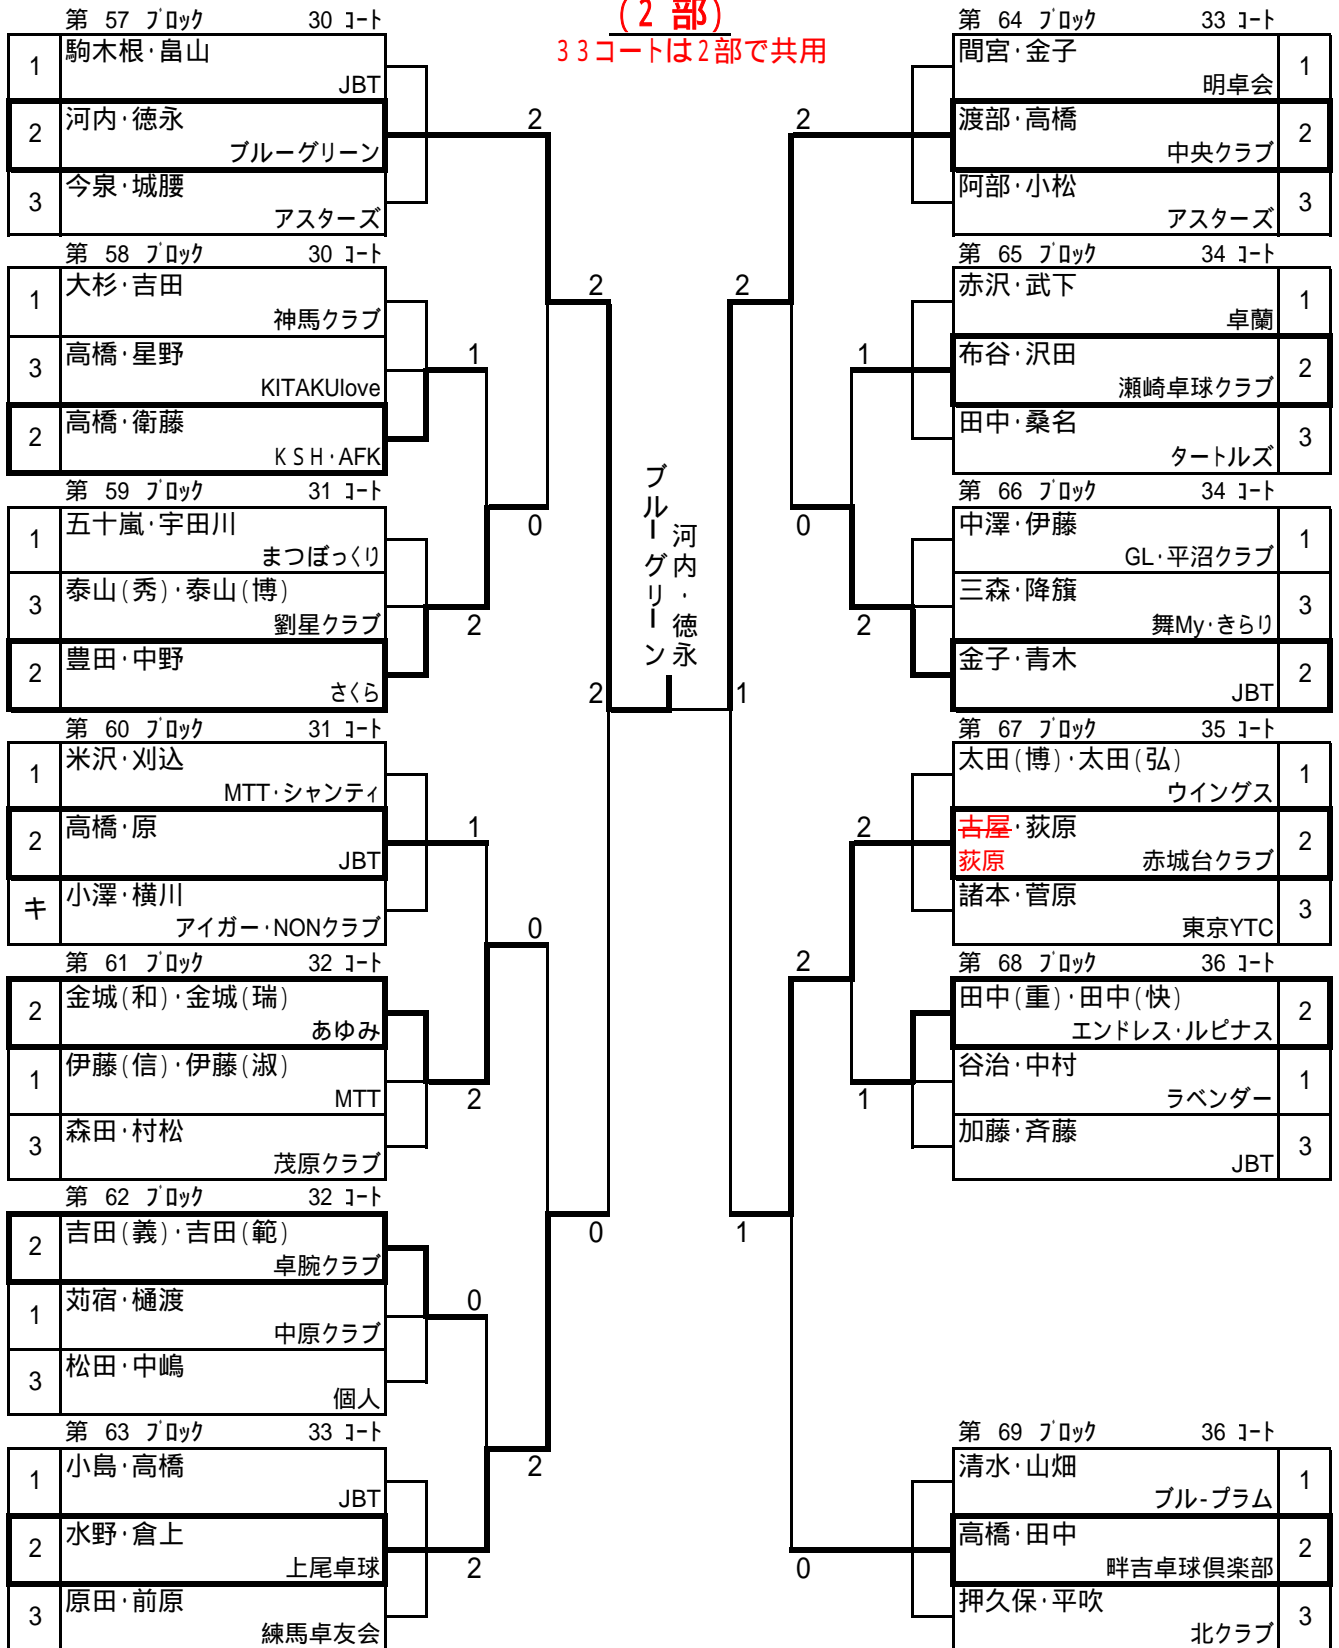

第 32 コート

ハイベテラン (115才以上)

第 34 コート

(2部)

33コートは2部で共用