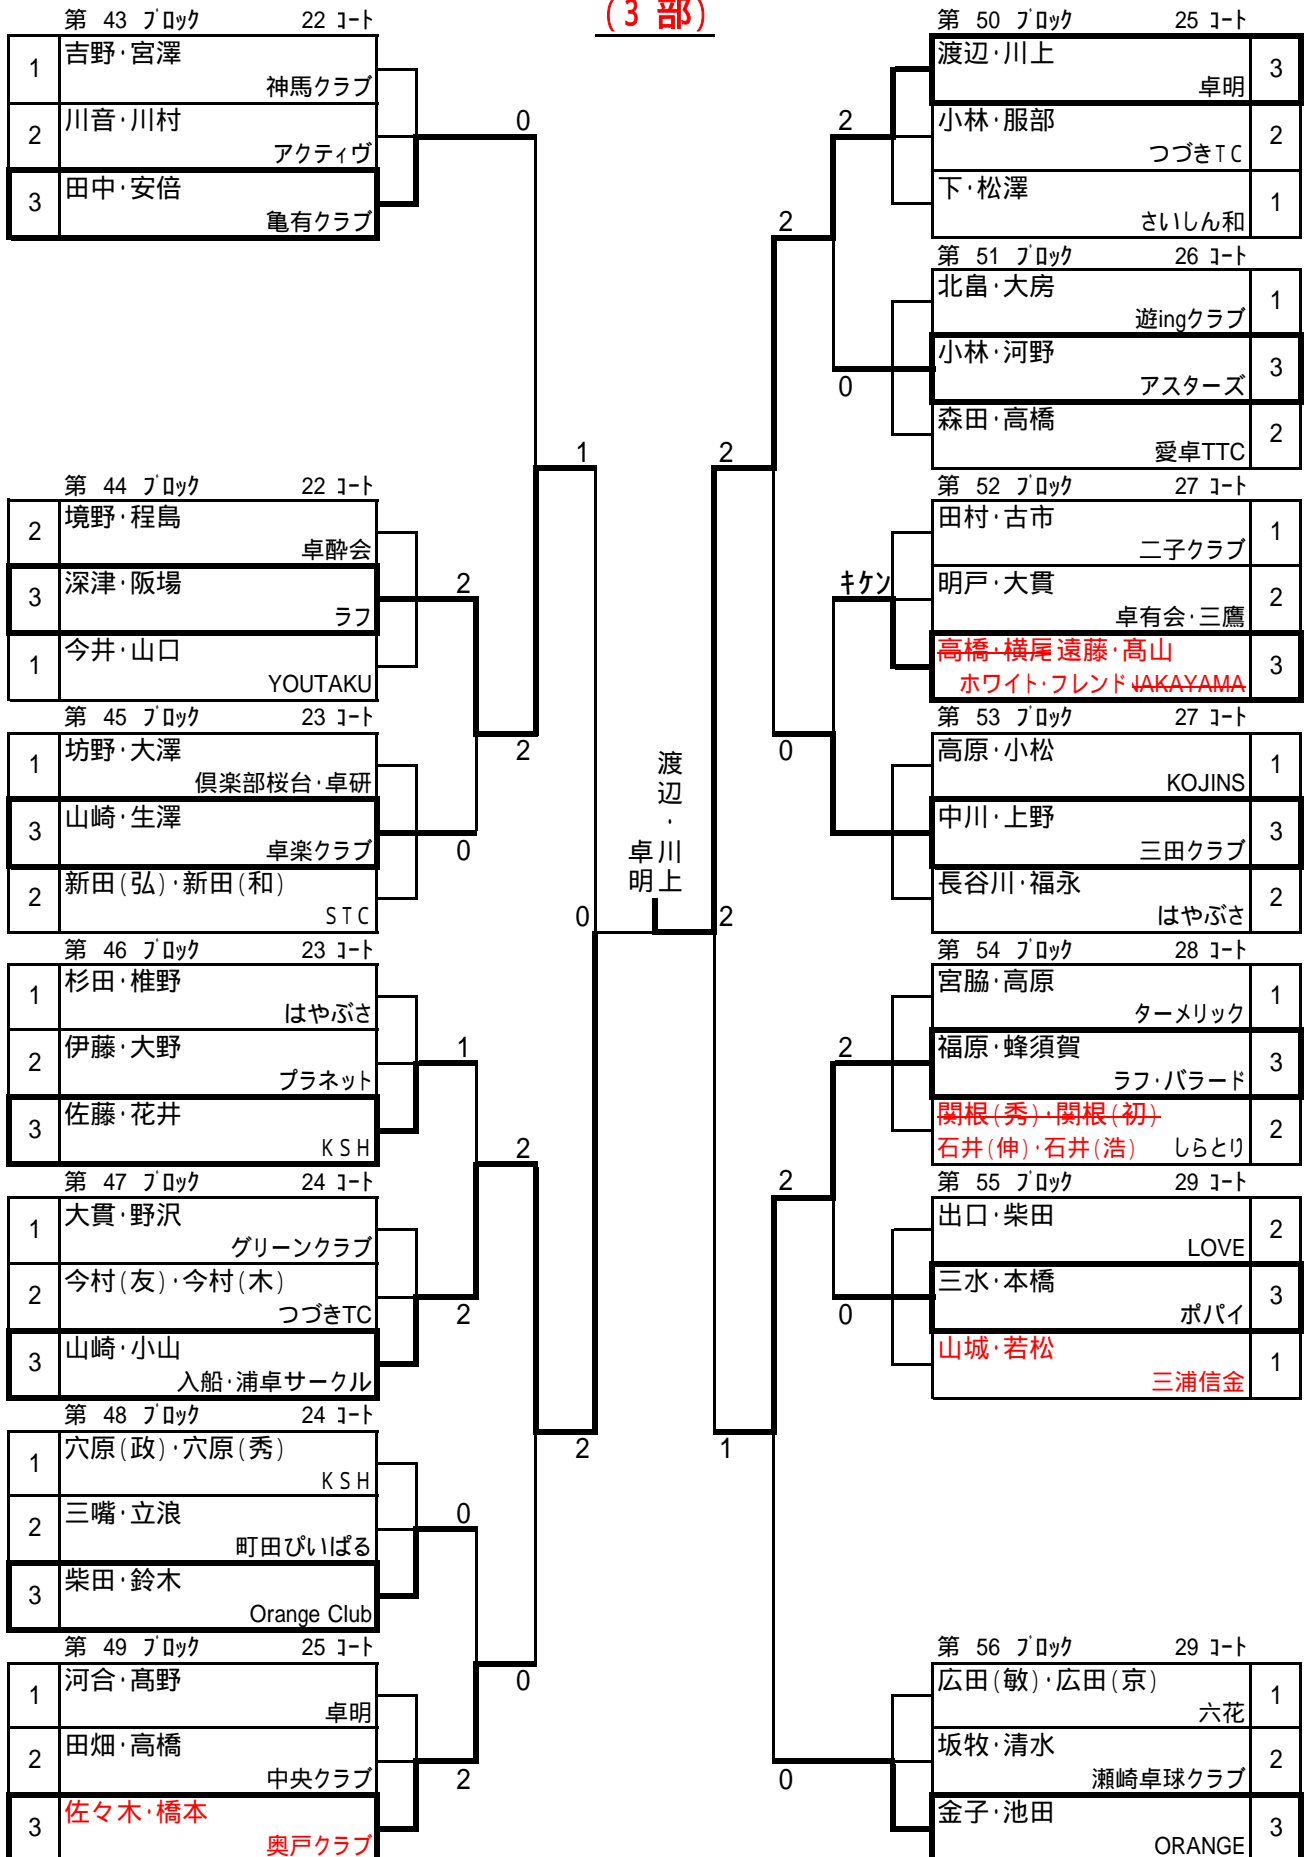

第 28 コート

ベテラン (100才以上)

第 29 コート

(3部)