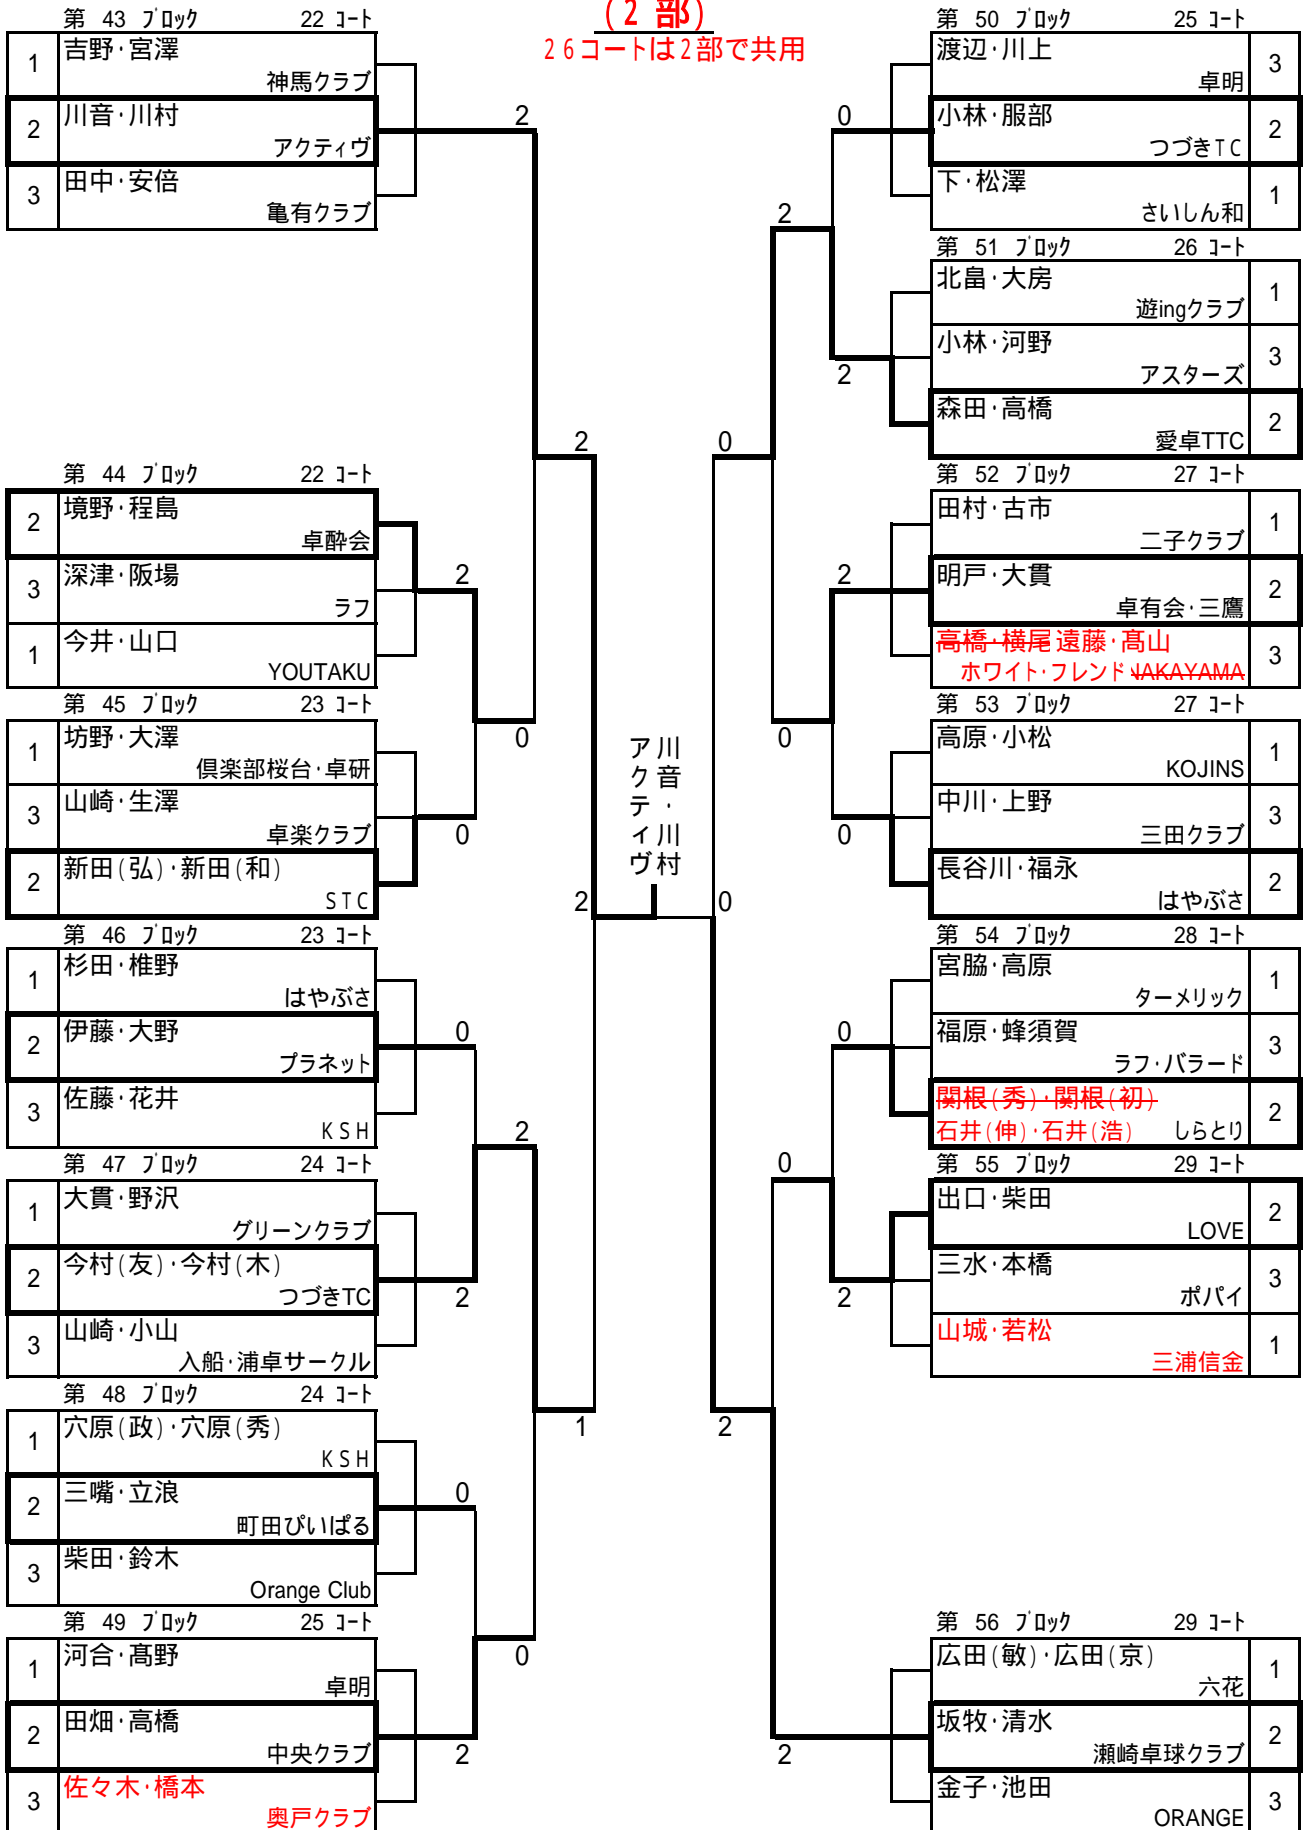

第 25 コート

ベテラン (100才以上)

第 27 コート

(2部)

26コートは2部で共用