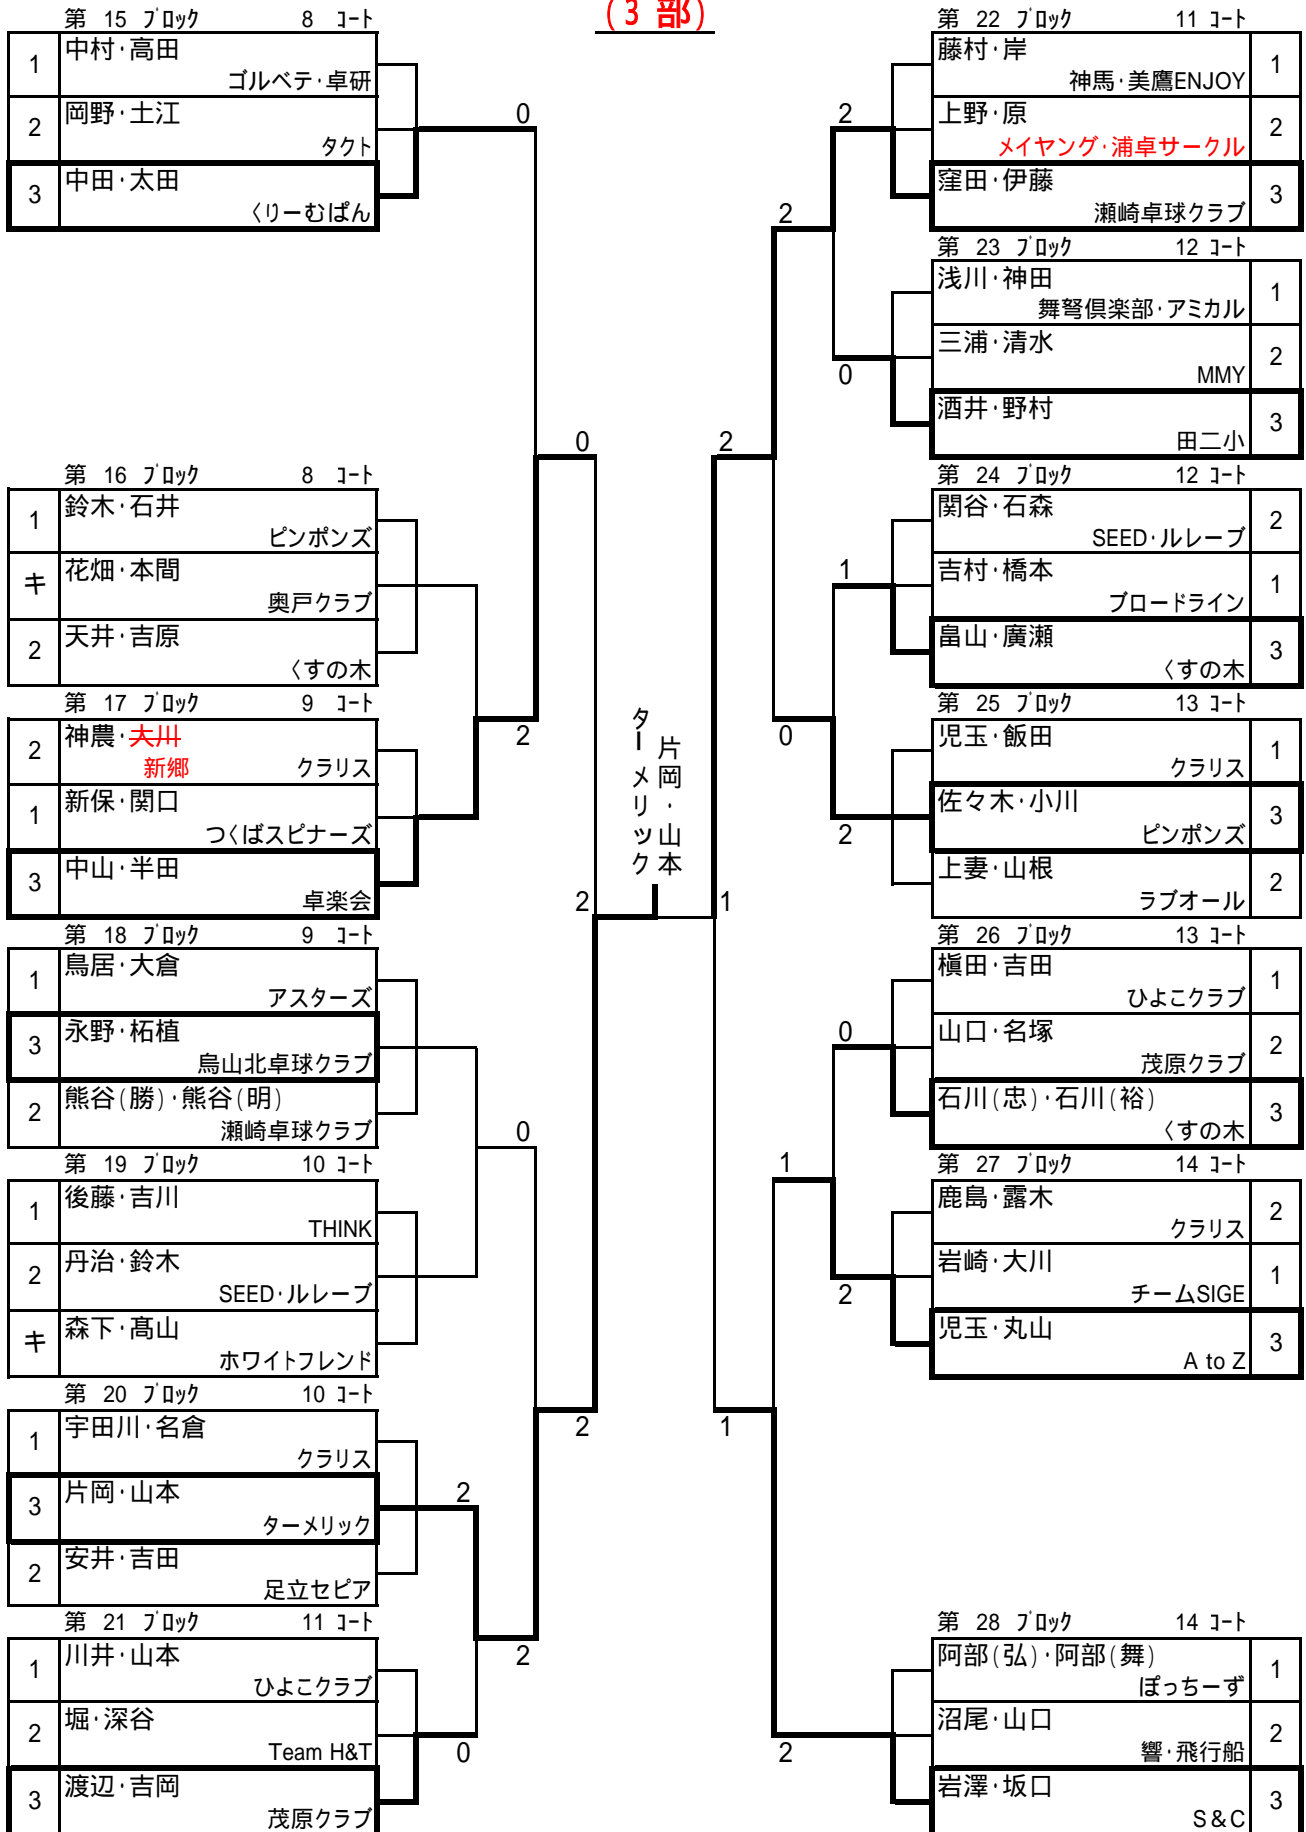

(3部)

第 8 コート

シニア (66才以上)

第 9 コート

(1部)

第 10 コート

シニア (66才以上)

第 12 コート

(2部)

11コートは2部で共用

第 13 コート

シニア (66才以上)

第 14 コート

(3部)

第 15 コート

ハイシニア (85才以上)