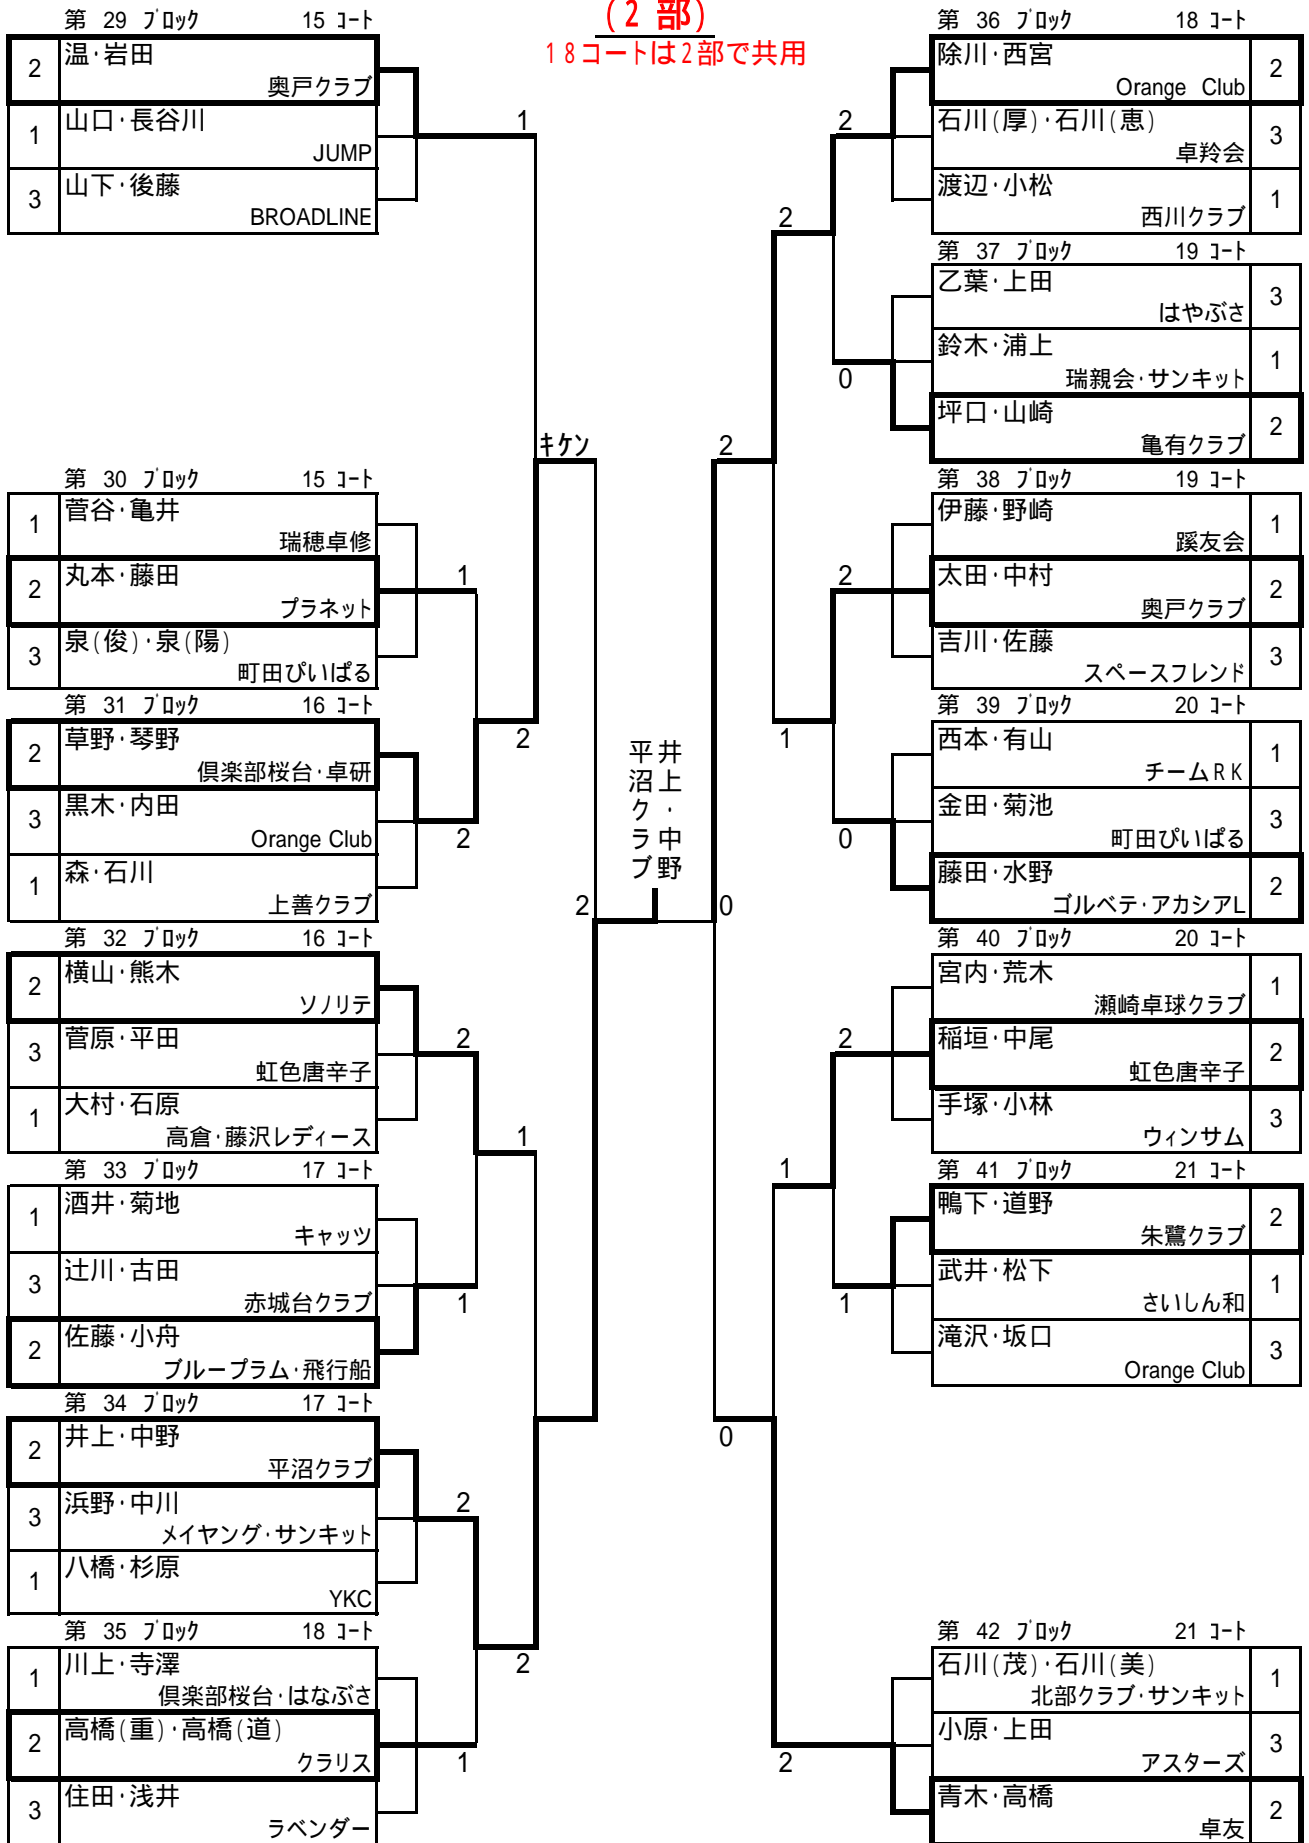

第 16 コート

(1部)

第 17 コート

ハイシニア (85才以上)

第 19 コート

(2部)

18コートは2部で共用

第 20 コート