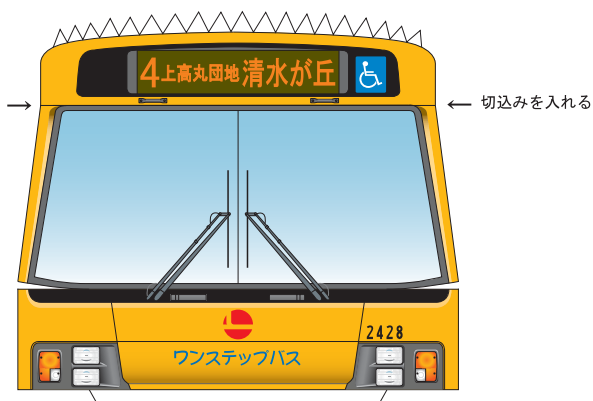

山陽電気鉄道 2428 ISUZU ERGA One-Step KL-LV280L1 2004 model

(前バンパー)

(前タイヤ)

(後タイヤ)

(タイヤ裏打ち)

(後バンパー)

(裏板)

(前ドア)

(後ドア)