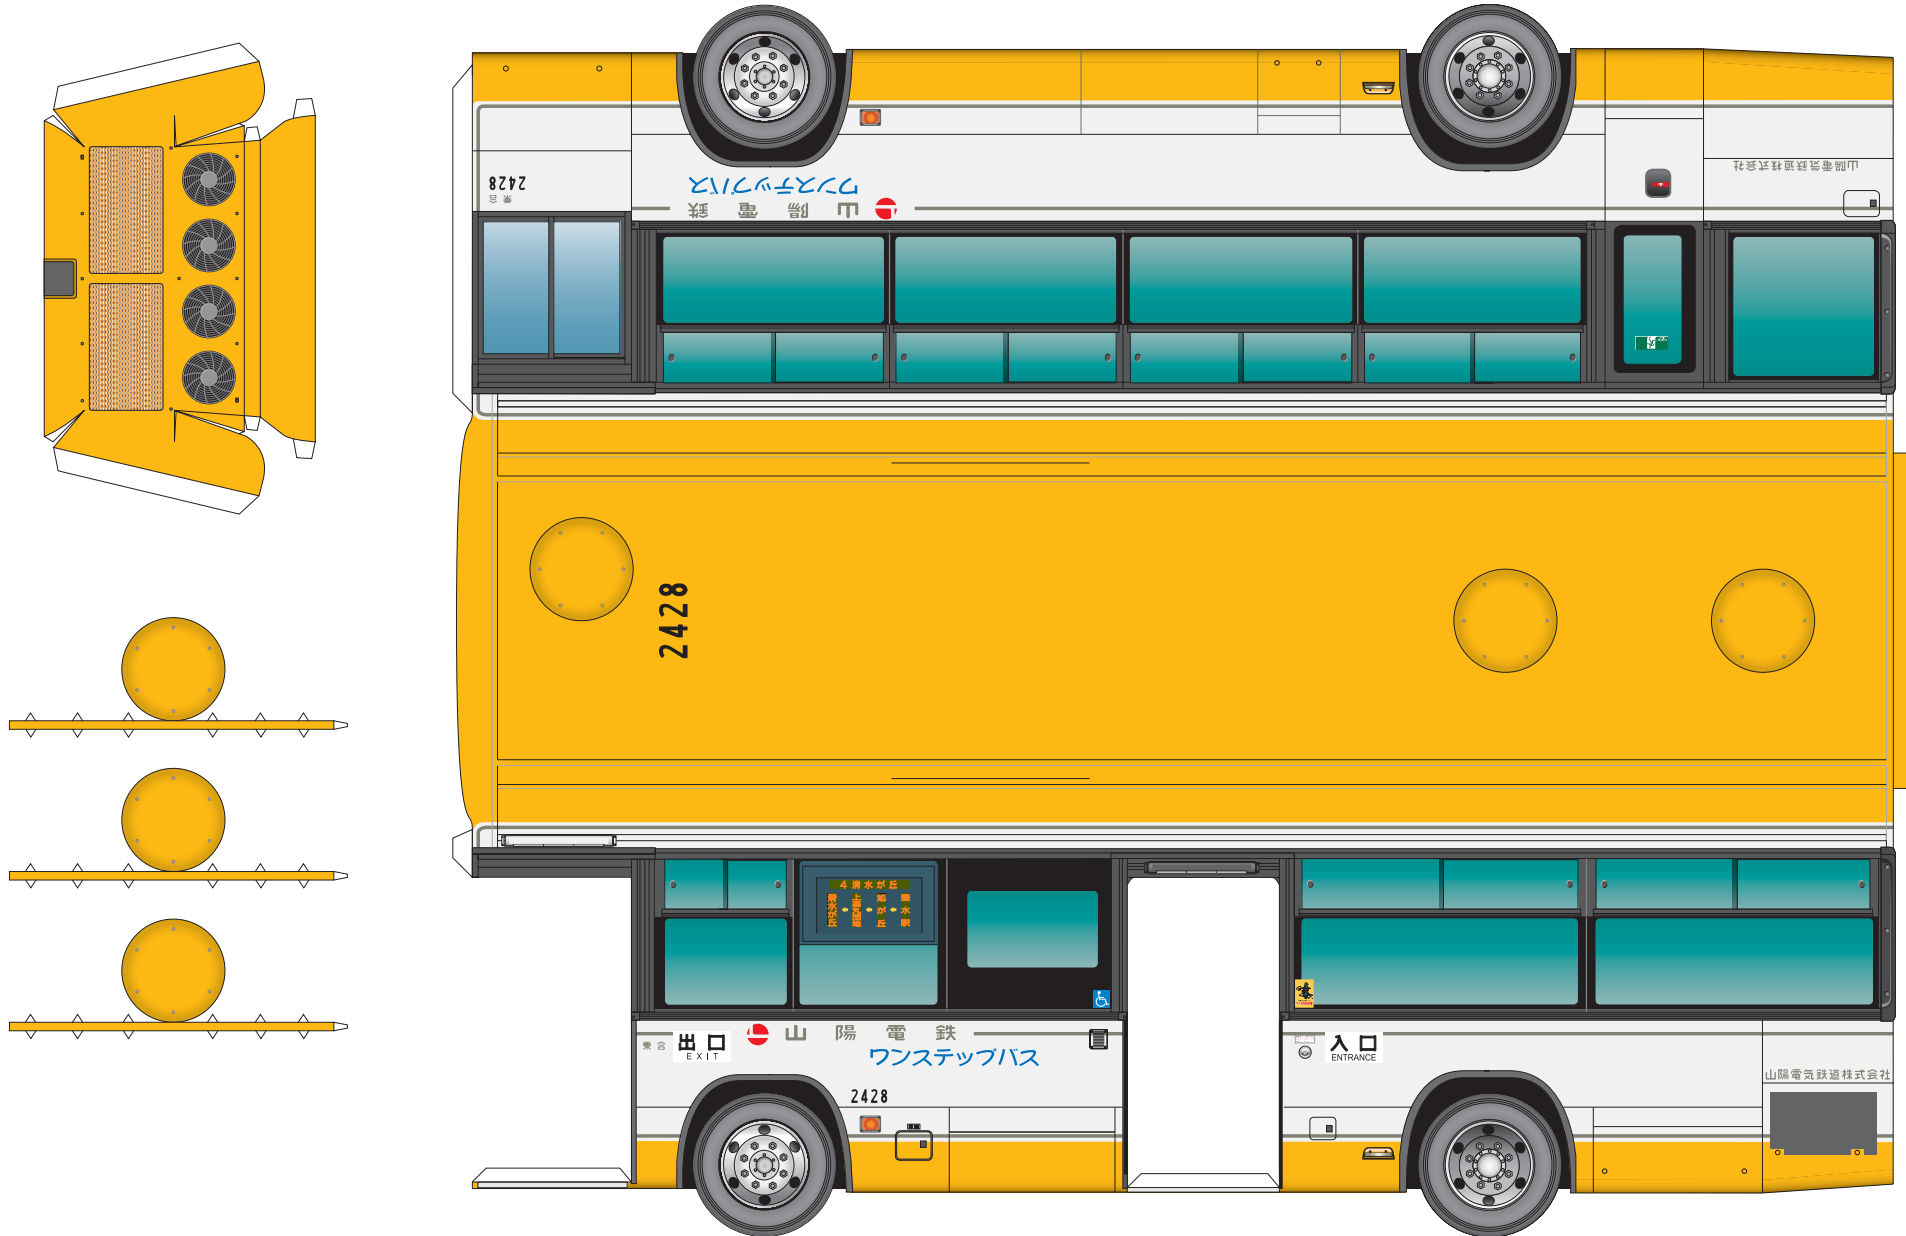

山陽電気鉄道 2428 ISUZU ERGA One-Step KL-LV280L1 2004 model

(前バンパー)

(前タイヤ)

(後タイヤ)

(タイヤ裏打ち)

(後バンパー)

(裏板)

(前ドア)

(後ドア)