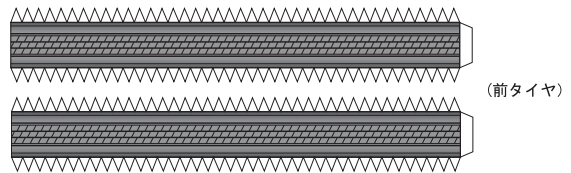

山陽電気鉄道 2637

ISUZU "ERGA" One-Step PJ-LV234L1 2006 model

山陽電気鉄道 2637 ISUZU "ERGA" One-Step PJ-LV234L1 2006 model

(前バンパー)

(前タイヤ)

(後タイヤ)

(タイヤ裏打ち)

(後バンパー)

(前ドア)

(後ドア)

(裏板)

(立体感を付けたい場合に)