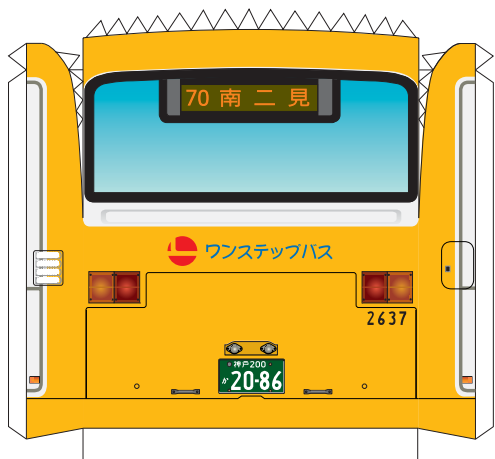

山陽電気鉄道 2637

ISUZU "ERGA" One-Step PJ-LV234L1 2006 model

山陽電気鉄道 2637 ISUZU "ERGA" One-Step PJ-LV234L1 2006 model

(前バンパー)

(前タイヤ)

(後タイヤ)

(タイヤ裏打ち)

(後バンパー)

(前ドア)

(後ドア)

(裏板)

(立体感を付けたい場合に)