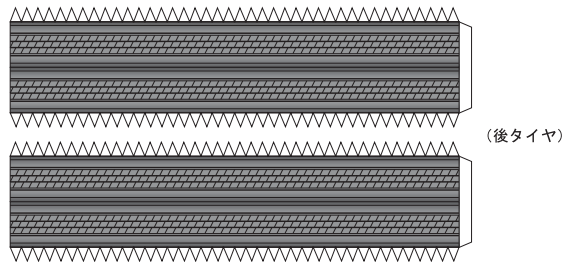

山陽電気鉄道 2637

ISUZU "ERGA" One-Step PJ-LV234L1 2006 model

山陽電気鉄道 2637 ISUZU "ERGA" One-Step PJ-LV234L1 2006 model

(前バンパー)

(前タイヤ)

(後タイヤ)

(タイヤ裏打ち)

(後バンパー)

(前ドア)

(後ドア)

(裏板)

(立体感を付けたい場合に)