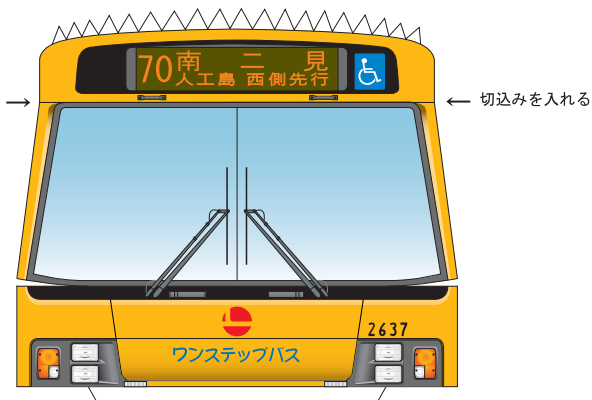

山陽電気鉄道 2637

ISUZU "ERGA" One-Step PJ-LV234L1 2006 model

山陽電気鉄道 2637 ISUZU "ERGA" One-Step PJ-LV234L1 2006 model

(前バンパー)

(前タイヤ)

(後タイヤ)

(タイヤ裏打ち)

(後バンパー)

(前ドア)

(後ドア)

(裏板)

(立体感を付けたい場合に)