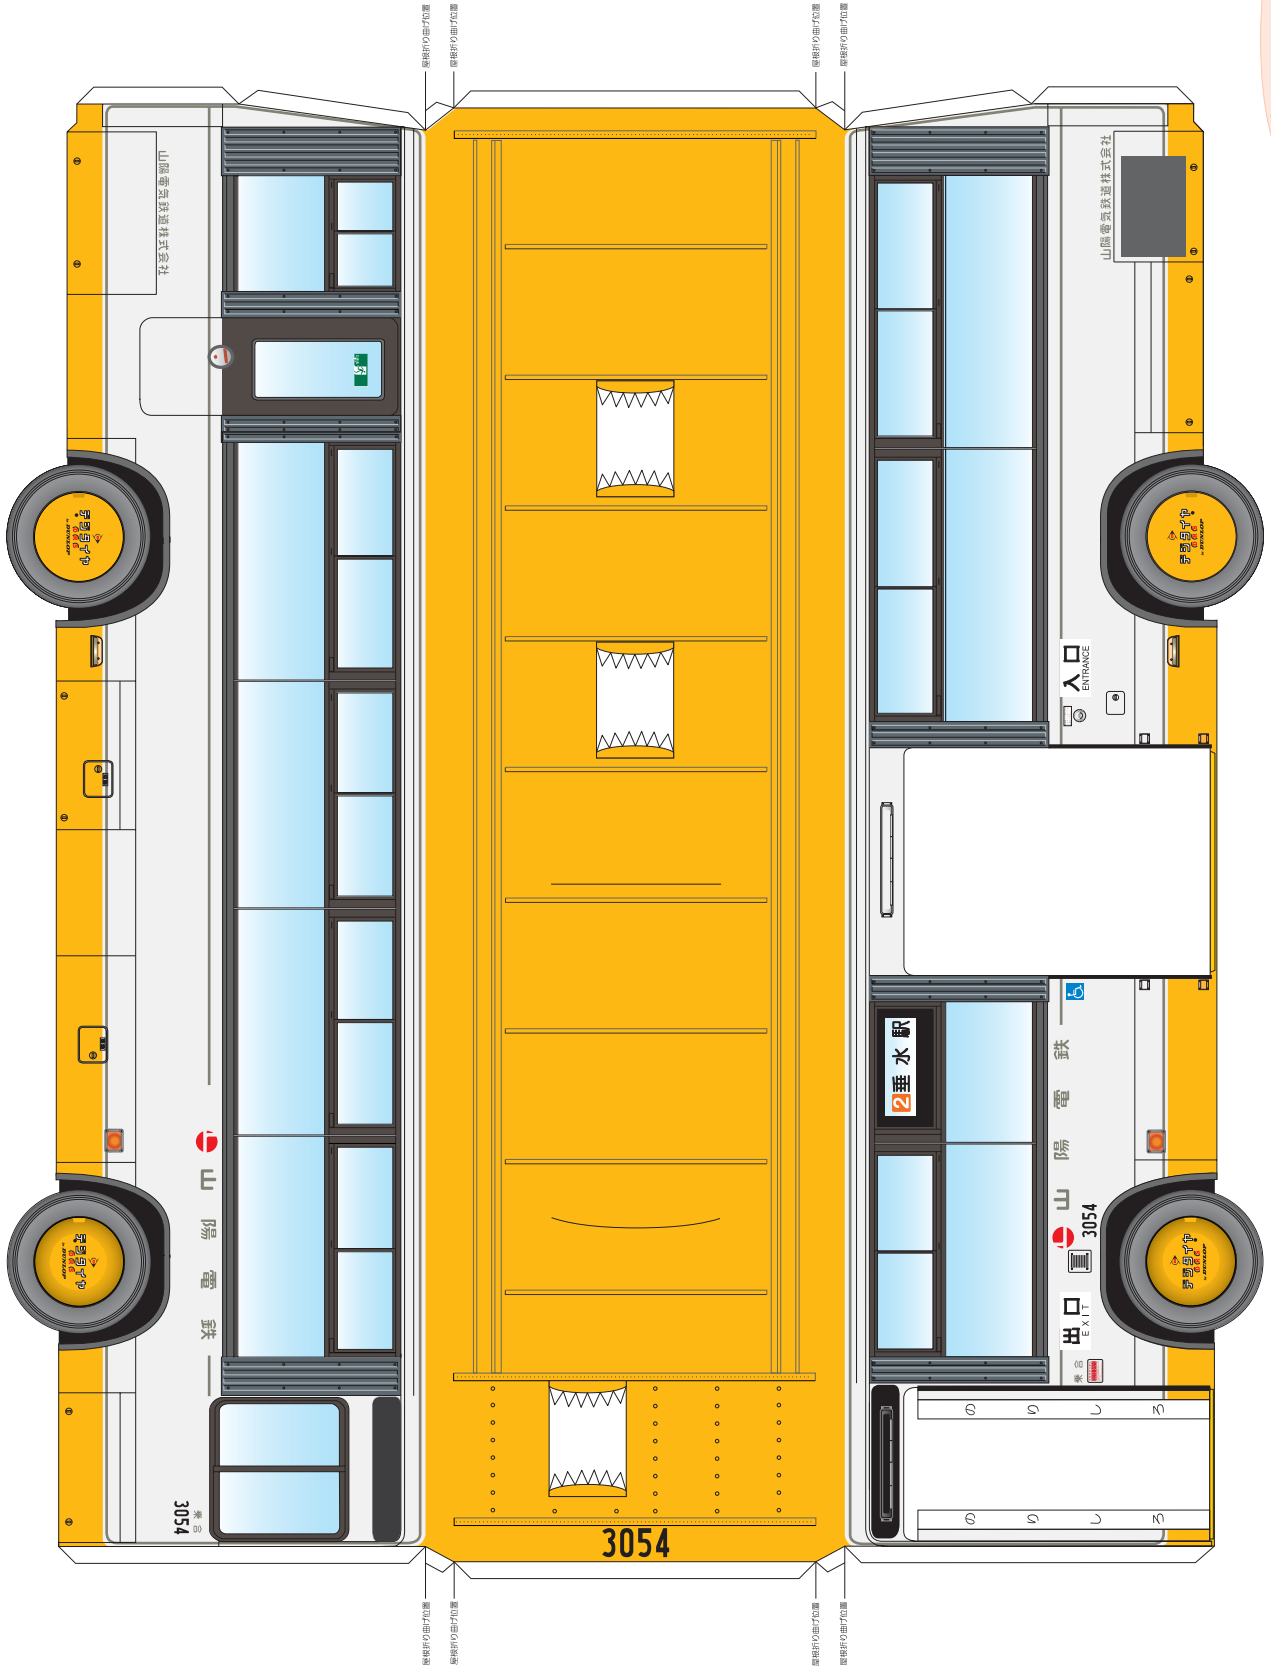

山陽電気鉄道 いすゞKC-LV280L改 2000年式 scale 1:50

(側面広告枠)

山陽電気鉄道 いすゞKC-LV280L改 2000年式 scale 1:50

神戸200
が 452

(前ナンバープレート)

(前バンパー)

(前面)

折り曲げ位置
(ここから裏面に)

(ヘッドライト)

(後面)

折り曲げ位置

折り曲げ位置

(テールライト)

(後バンパー)

(コンデンサー)

(底板)

(前ドア)

(後ドア)

(前タイヤ)

(後タイヤ)

(タイヤ裏打ち)