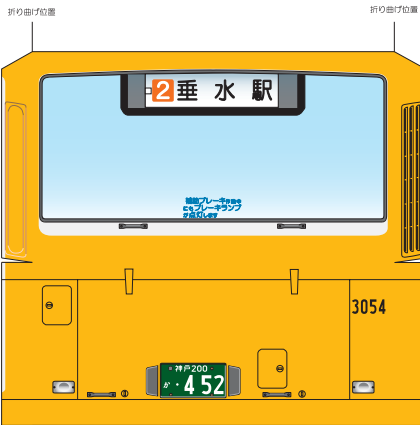

山陽電気鉄道 いすゞKC-LV280L改 2000年式 scale 1:50

(側面広告枠)

山陽電気鉄道 いすゞKC-LV280L改 2000年式 scale 1:50

神戸200
が 452

(前ナンバープレート)

(前バンパー)

(前面)

折り曲げ位置
(ここから裏面に)

(ヘッドライト)

(後面)

折り曲げ位置

折り曲げ位置

(テールライト)

(後バンパー)

(コンデンサー)

(底板)