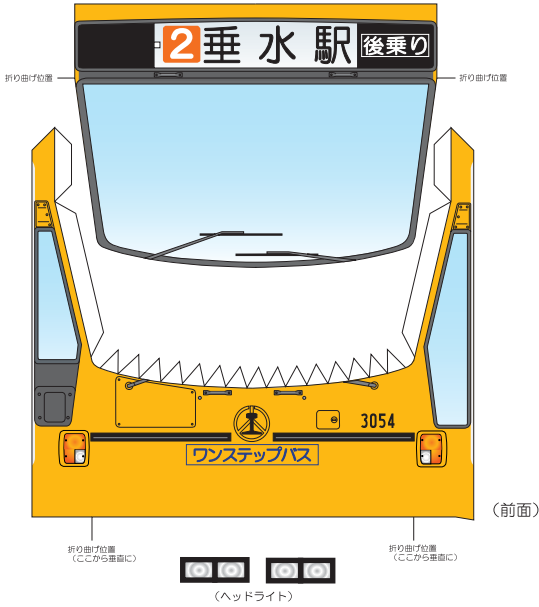

山陽電気鉄道 いすゞKC-LV280L改 2000年式 scale 1:50

(側面広告枠)

山陽電気鉄道 いすゞKC-LV280L改 2000年式 scale 1:50

神戸200
が 452

(前ナンバープレート)

(前バンパー)

(前面)

折り曲げ位置
(ここから裏面に)

(ヘッドライト)

(後面)

折り曲げ位置

折り曲げ位置

(テールライト)

(後バンパー)

(コンデンサー)

(底板)