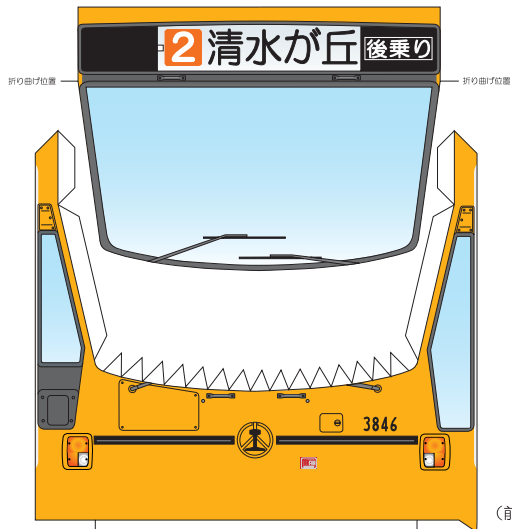

山陽電気鉄道 いすゞKC-LV280L 1998年式

(前ナンバープレート)

(前バンパー)

(前面)

折り曲げ位置 (ここから裏面に)

(ヘッドライト)

(後面)

折り曲げ位置

(サーモライト)

(後バンパー)

(底板)

(前ドア)

(後ドア)

(前タイヤ)

(後タイヤ)

(タイヤ裏打ち)