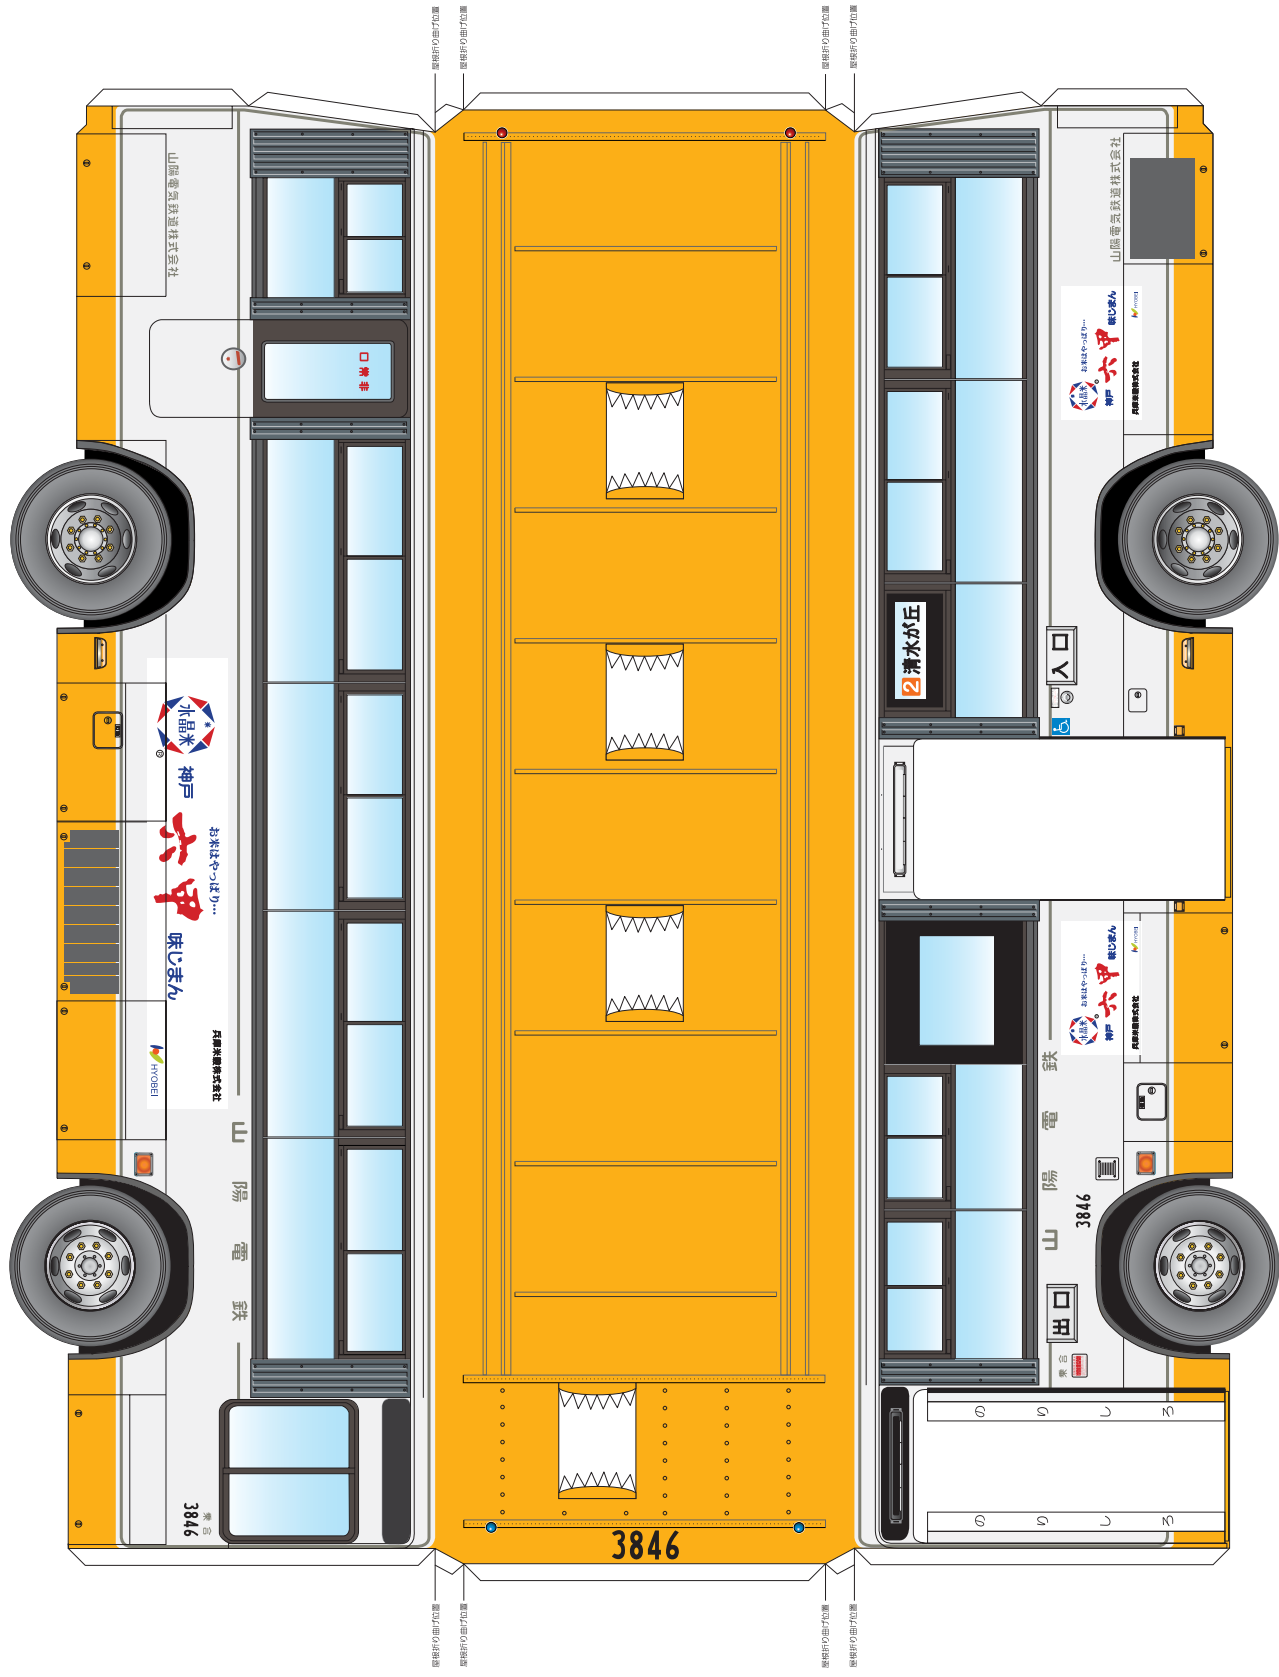

山陽電気鉄道 いすゞKC-LV280L 1998年式

(前ナンバープレート)

(前バンパー)

(前面)

折り曲げ位置 (ここから裏面に)

(ヘッドライト)

(後面)

折り曲げ位置

(サーモライト)

(後バンパー)

(底板)

(前ドア)

(後ドア)

(前タイヤ)

(後タイヤ)

(タイヤ裏打ち)