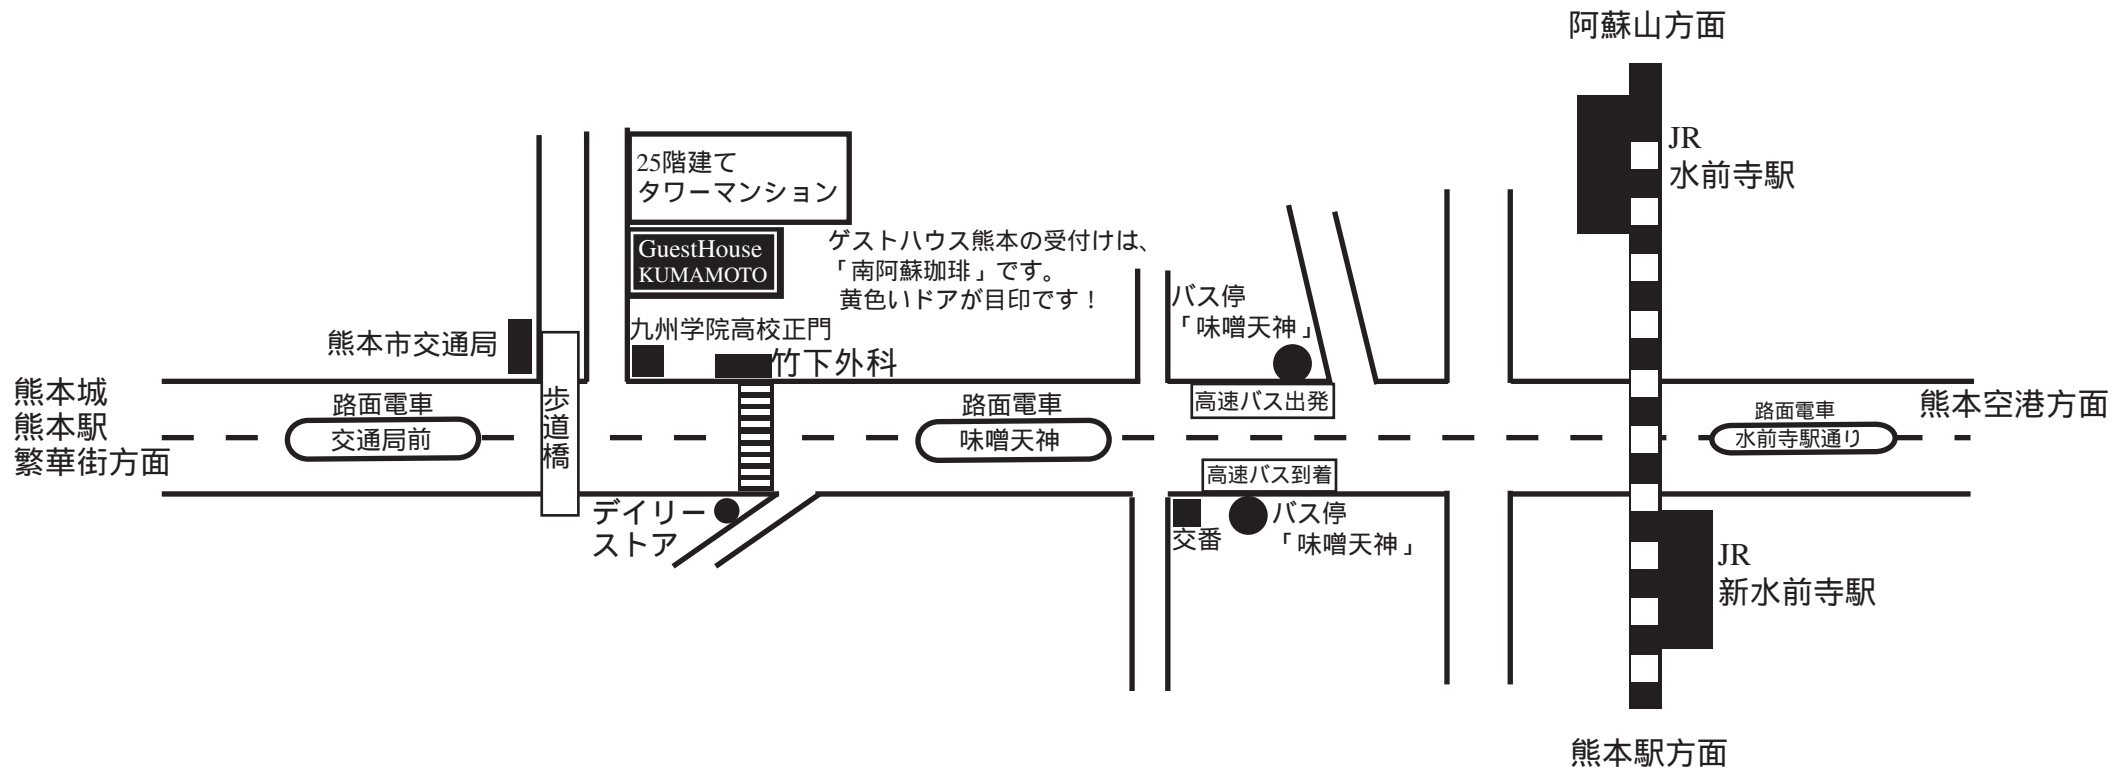

GuestHouse KUMAMOTOへの地図

Tel 096-371-7807

- ・ 路面電車「交通局前」で下車して、徒歩 2分ほど。
- ・ 高速バスで、「味噌天神」バス停で下車して、徒歩 2分ほど。