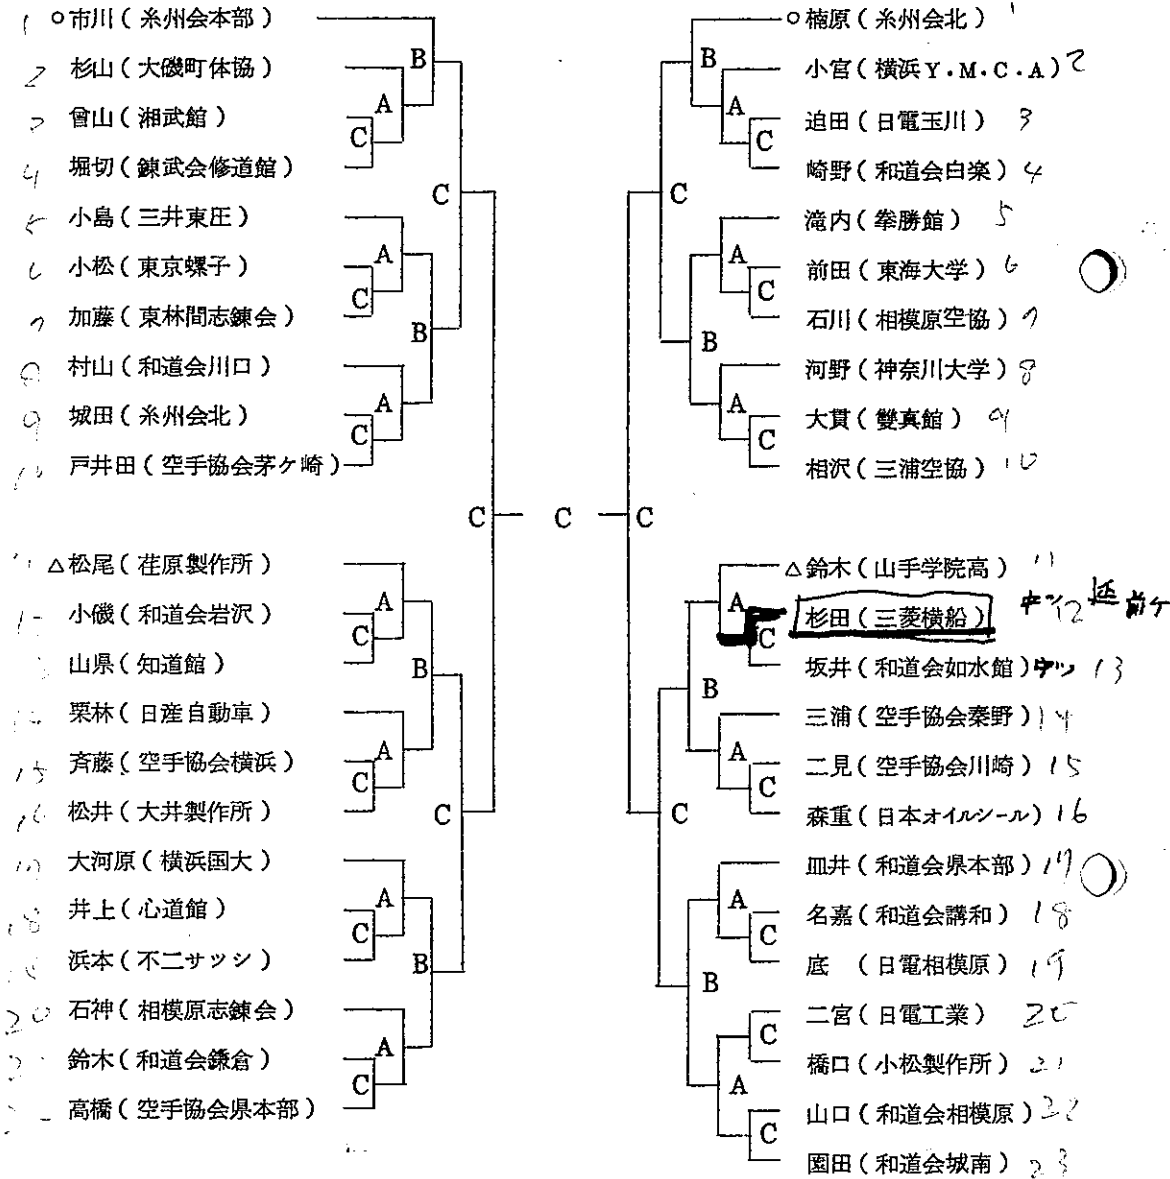

C グループ

D グループ