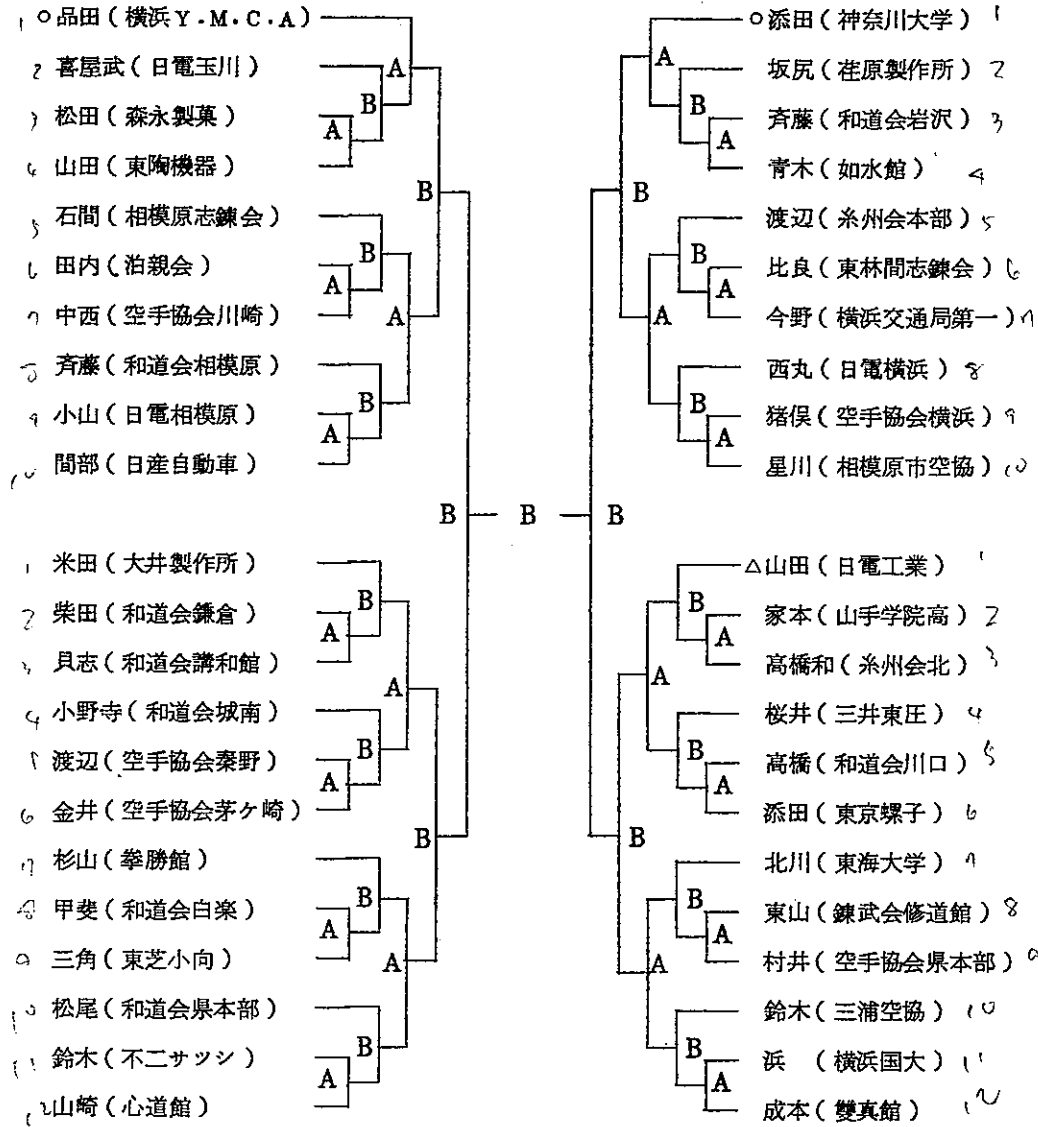

以上県公認審判員及全国地区公認審判員 ○印のみ推薦出場

試合組合せ

Aグループ1位 } 優勝 { Cグループ1位
 Bグループ1位 } Dグループ1位

三位決定戦 {

A グループ

○印は第1シード選手
△印は第2シード選手

22
A . B . C はコート名

B グループ