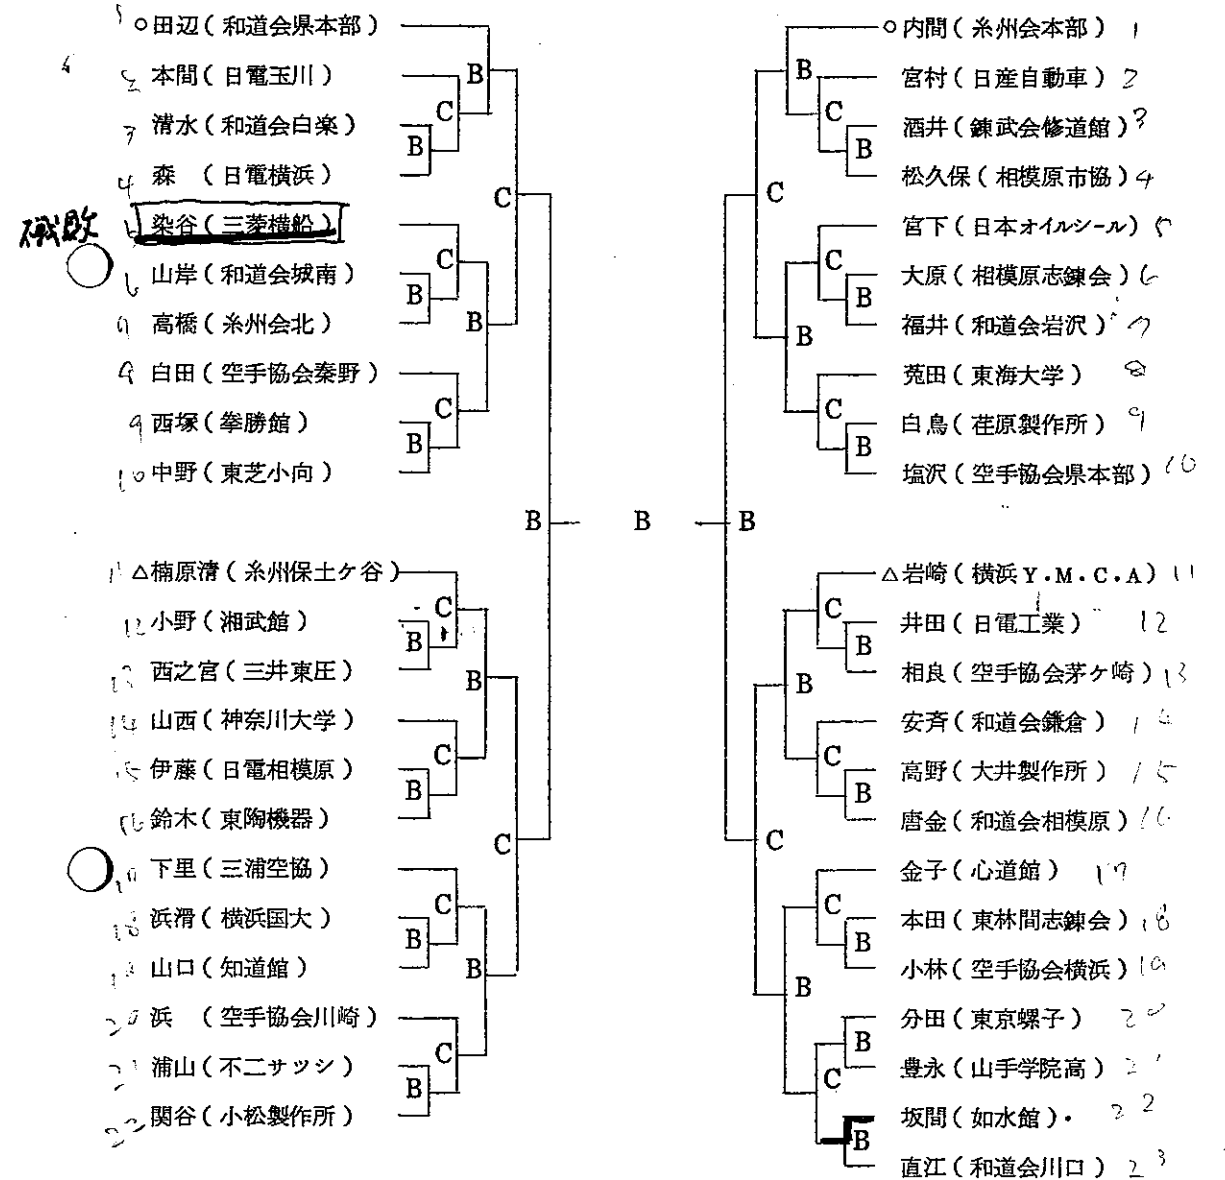

以上県公認審判員及全国地区公認審判員 ○印のみ推薦出場

試合組合せ

Aグループ1位 } 優勝 { Cグループ1位
 Bグループ1位 } Dグループ1位

三位決定戦 {

A グループ

○印は第1シード選手
△印は第2シード選手

22
A . B . C はコート名

B グループ