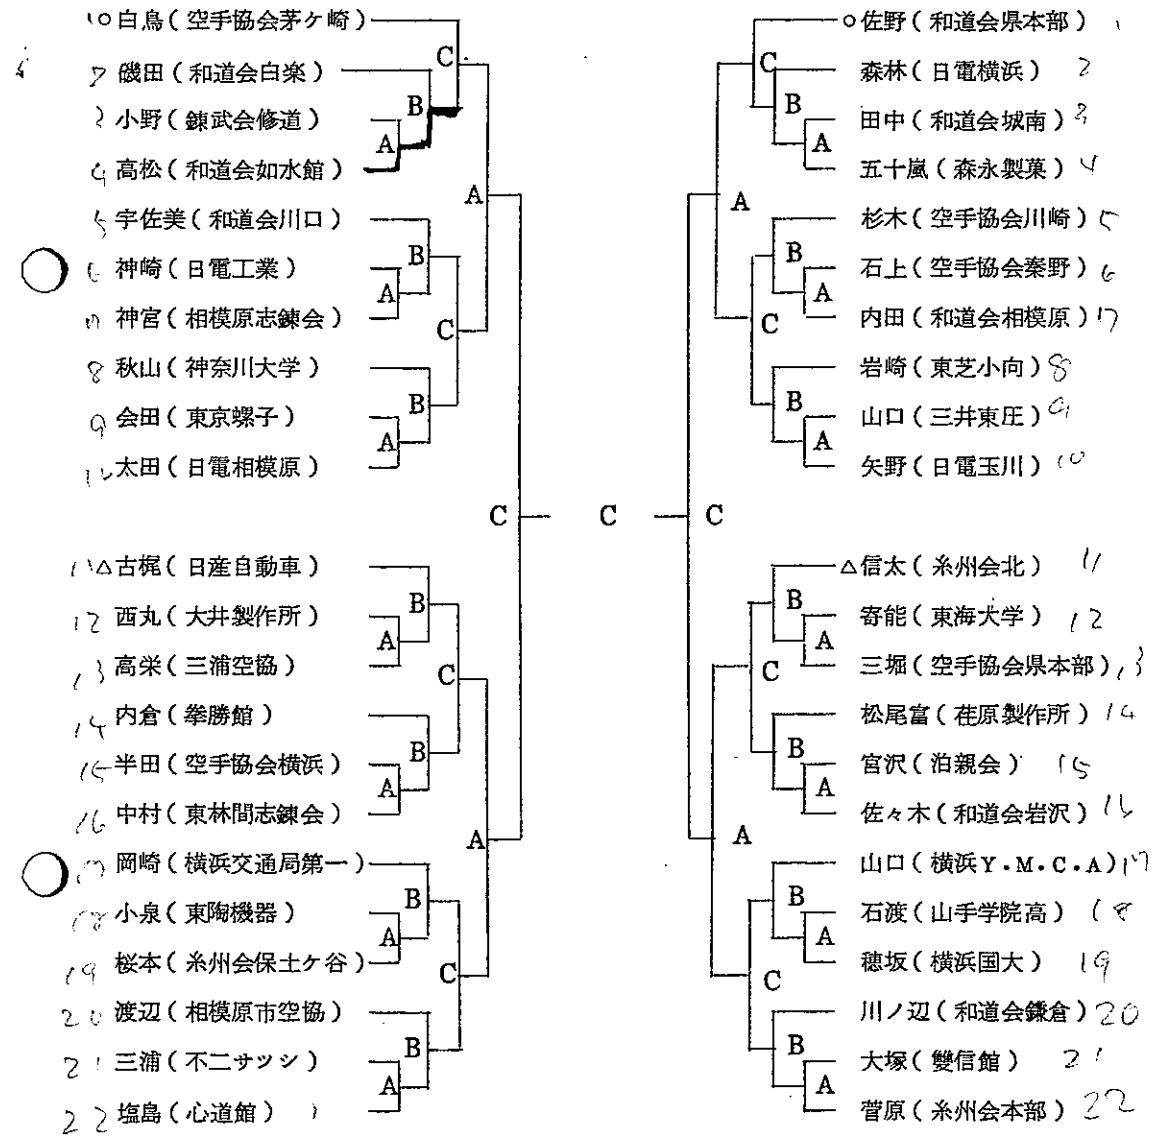

C グループ

D グループ