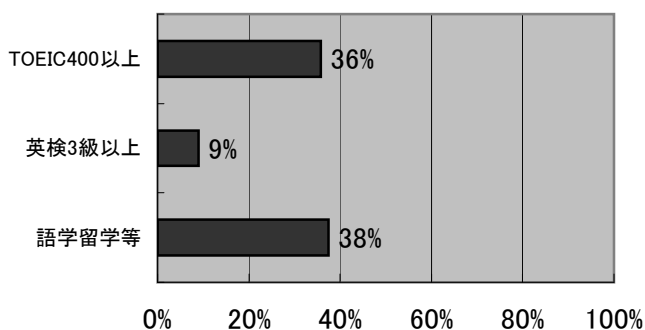

ELCA TOKYO — At a Glance

体験入会者プロフィールデータ

体験入会者男女別割合

ELCA東京の活動にはどのような方が参加されているのか、データでご紹介します。

毎回の語学交流講座やボランティア活動に参加される方の男女の割合はおよそ3:7。ほとんどの方がお1人で参加されているので、女性1人でのご参加も安心です。

体験入会者年代別内訳

年代別の内訳では、20代・30代の方がほとんどを占めています。働き盛りの世代の参加者が多いのが当会の特徴です。

体験入会者英語スキル内訳(自己申告)

最も多いのが日常会話程度という方。もちろん、挨拶程度という方も参加されています。初心者や英語力に自信がない方でも参加に支障はありません。

体験入会者資格・経験(複数選択)

TOEICあるいは英検など、何らかの資格を取得済み、あるいは現在勉強中の方が多く参加しています。また、語学留学などで海外滞在した経験をもつ方など、英語学習や海外への興味の旺盛な方がたくさんいらっしゃいます。