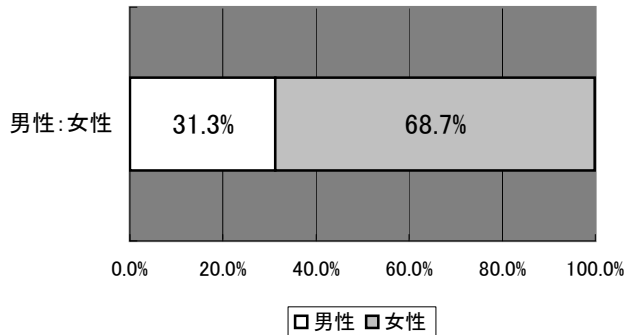

ELCA TOKYO — At a Glance

体験入会者プロフィールデータ

体験入会者男女別割合

ELCA東京の活動にはどのような方が参加されているのか、データでご紹介します。

毎回の語学交流講座やボランティア活動に参加される方の男女の割合はおよそ3:7。ほとんどの方がお1人で参加されているので、女性1人でのご参加も安心です。

体験入会者年代別内訳

年代別の内訳では、20代・30代の方がほとんどを占めています。働き盛りの世代の参加者が多いのが当会の特徴です。

体験入会者英語スキル内訳(自己申告)

最も多いのが日常会話程度という方。もちろん、挨拶程度という方も参加されています。初心者や英語力に自信がない方でも参加に支障はありません。

体験入会者資格・経験(複数選択)

TOEICあるいは英検など、何らかの資格を取得済み、あるいは現在勉強中の方が多く参加しています。また、語学留学などで海外滞在した経験をもつ方など、英語学習や海外への興味の旺盛な方がたくさんいらっしゃいます。