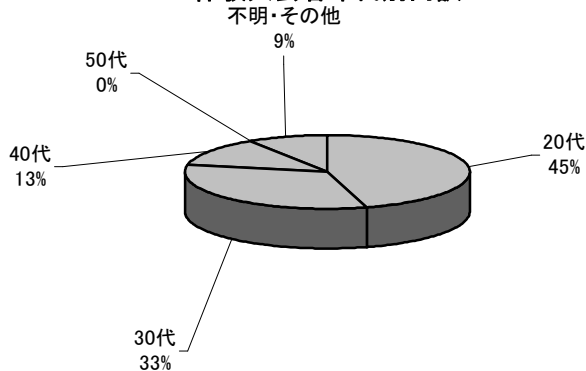

ELCA TOKYO — At a Glance

体験入会者プロフィールデータ

体験入会者男女別割合

ELCA東京の活動にはどのような方が参加されているのか、データでご紹介します。

毎回の語学交流講座やボランティア活動に参加される方の男女の割合はおよそ3:7。ほとんどの方がお1人で参加されているので、女性1人でのご参加も安心です。

体験入会者年代別内訳

年代別の内訳では、20代・30代の方がほとんどを占めています。働き盛りの世代の参加者が多いのが当会の特徴です。