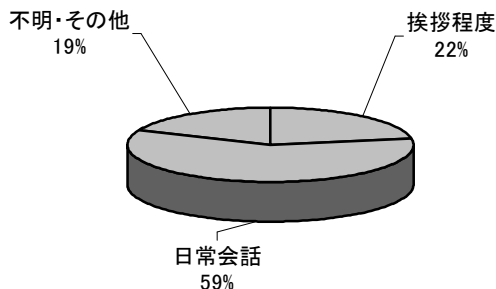

体験入会者英語スキル内訳(自己申告)

最も多いのが日常会話程度という方。もちろん、挨拶程度という方も参加されています。初心者や英語力に自信がない方でも参加に支障はありません。