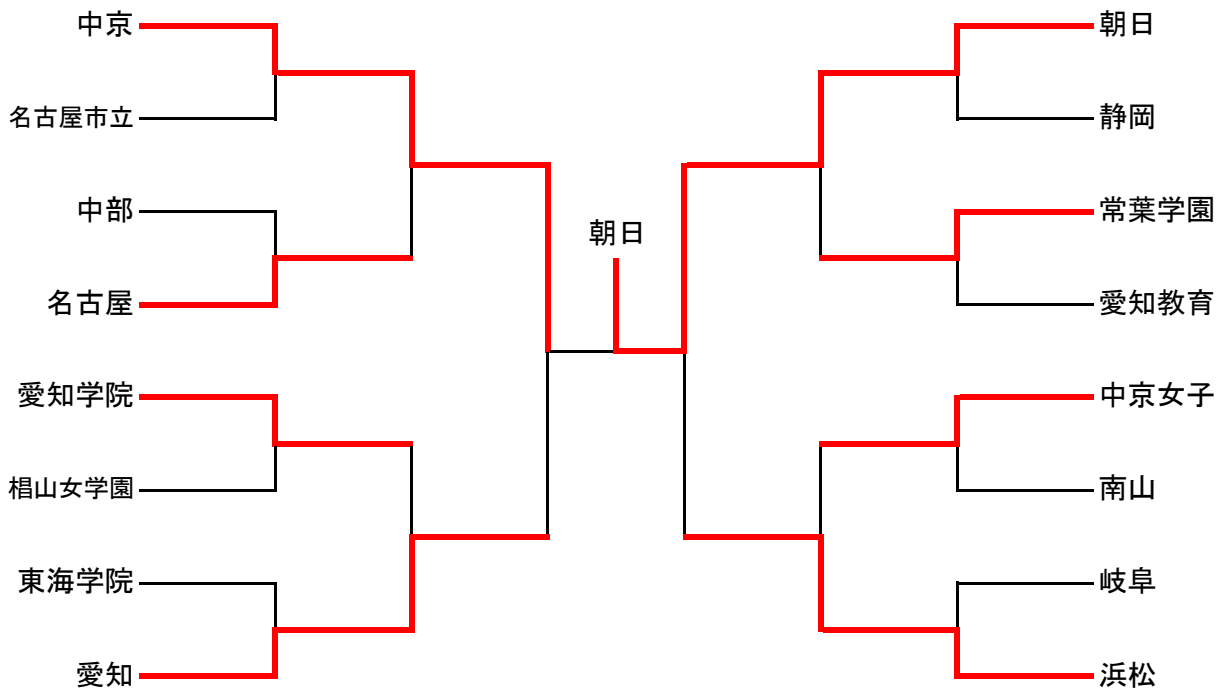

第5リーグ

	朝日大	中部大	三重大	勝 数	勝者数	本 数	順 位
朝日大		(7/4)	(9/5)	2	9	16	1
中部大	△0/0		(8/4)	1	4	8	2
三重大	△0/0	△3/1		0	1	3	3

第6リーグ

	愛教大	岐女大	名市大	勝 数	勝者数	本 数	順 位
愛教大		(9/5)	(7/5)	2	10	16	1
岐女大	△0/0		△1/0	0	0	1	3
名市大	△0/0	(10/5)		1	5	10	2

女子決勝トーナメント

女子敗者復活戦