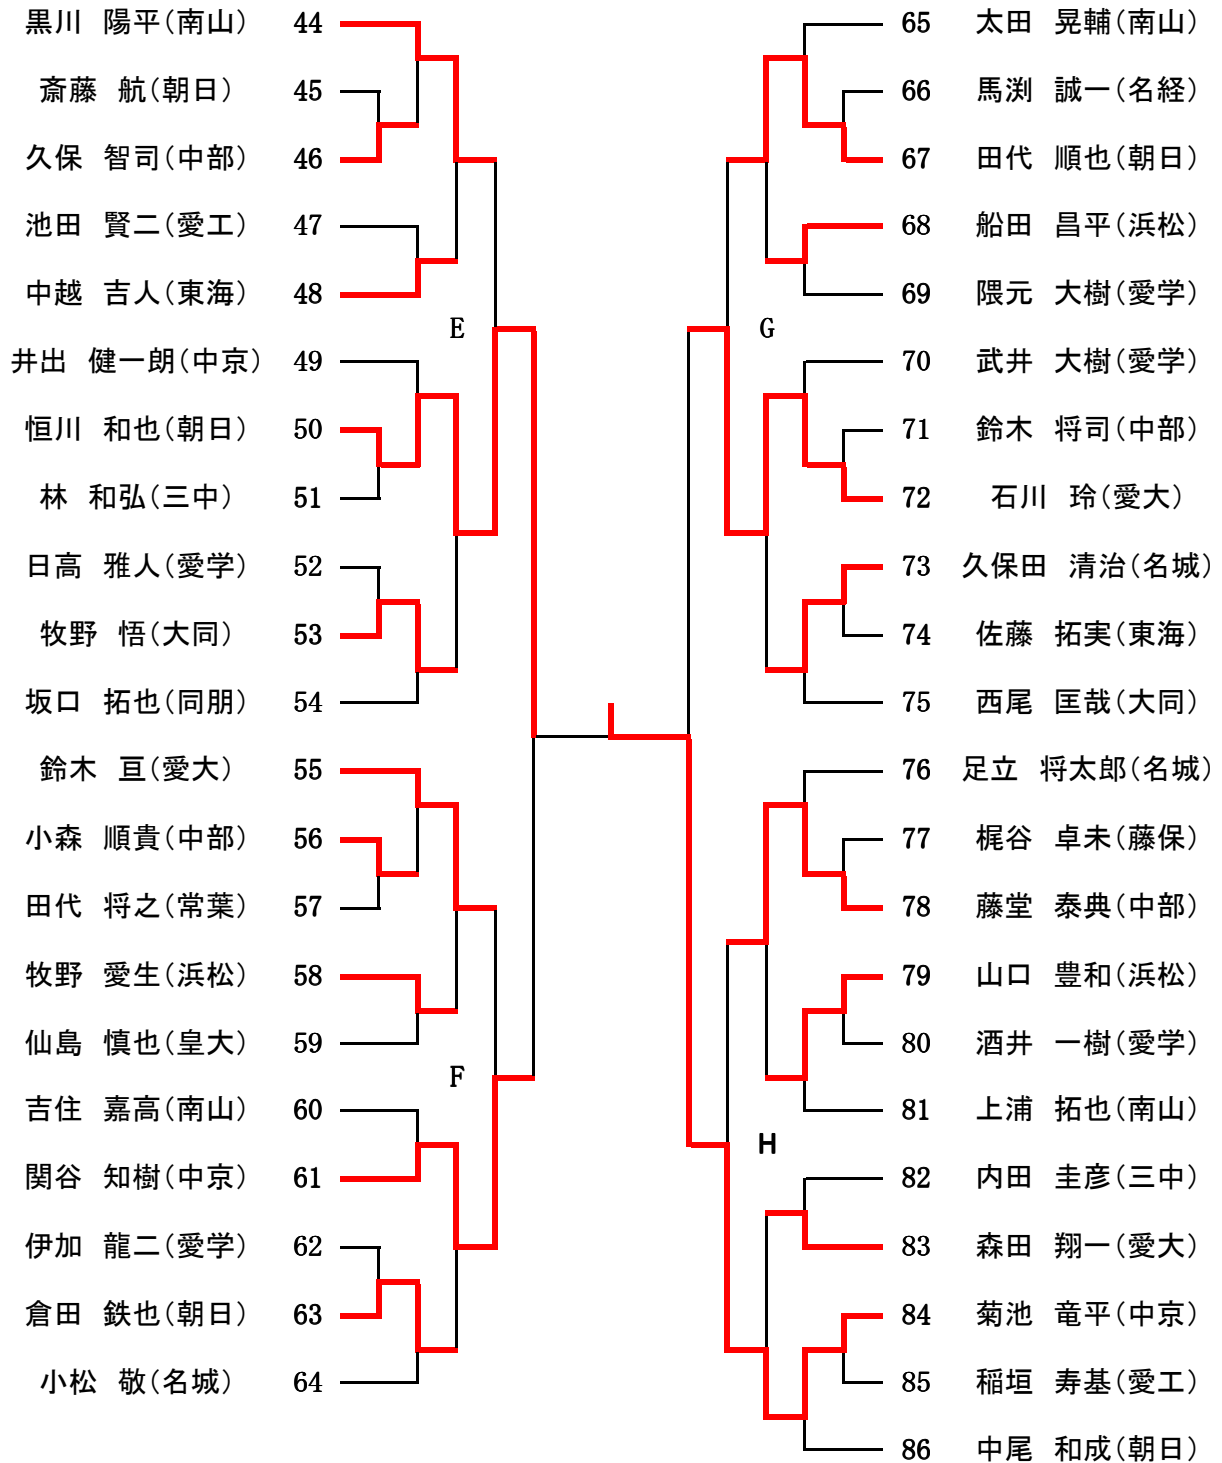

第47回東海私立大学剣道選手権 3年の部 男子

第3コート

第4コート

第47回東海私立大学剣道選手権

2年の部 男子

第1コート

第2コート

第47回東海私立大学剣道選手権

2年の部 男子

第3コート

第4コート

第47回東海私立大学剣道選手権
1年の部 女子
第5コート 第6コート

門屋 蓉子(愛学)	1		33 宮田 徳香(朝日)
安井 麗(中京)	2		34 宮路 亜由子(中京)
高橋 慈(朝日)	3		35 坂本 和嘉子(愛学)
篠田 桜子(中女)	4		36 後藤 祐希(常葉)
岩村 春奈(同朋)	5		37 中山 あかね(朝日)
小栗 彩乃(朝日)	6		38 北島 美樹(東学)
矢頭 香織(淑徳)	7		39 南部 由香里(皇大)
大西 彩乃(皇大)	8		40 青木 千奈津(同朋)
豊田 奈美江(南山)	9		41 山田 愛(聖徳)
北川 二三奈(名城)	10		42 平野 文(南山)
中村 由佳(中部)	11		43 西村 有生(名城)
稲垣 美穂(愛大)	12		44 浦本 千尋(浜松)
佐藤 朝美(朝日)	13		45 水谷 有香(中部)
久間 美奈(浜松)	14		46 那須 有加里(淑徳)
増田 恵美(聖徳)	15		47 山下 真奈(東学)
小池 百代(東学)	16		48 中上 留依(朝日)
延谷 美智子(朝日)	17		49 石田 千穂(朝日)
安江 桃子(南山)	18		50 安保 千晶(三中)
岩根 由美子(聖徳)	19		51 堀部 梢(椋山)
中村 有里(名城)	20		52 鈴木 真実(南山)
松島 佳奈子(淑徳)	21		53 伊藤 由希子(愛学)
山本 美菜子(愛学)	22		54 須藤 真由(淑徳)
木賊 あかね(東学)	23		55 河原 淑乃(藤保)
北澤 きらら(朝日)	24		56 内山 由貴(浜松)
三田 愛咲美(東学)	25		57 下出 梓華(淑徳)
島田 ありさ(愛大)	26		58 高辻 明希(同朋)
小屋敷 亜矢(浜松)	27		59 田中 麻美(朝日)
小栗 早智(藤保)	28		60 川久保 沙里(名城)
古寺 央(朝日)	29		61 関本 望妃(中京)
柴川 彩(椋山)	30		62 大西 真希(愛学)
小杉 温子(中京)	31		63 宮本 祐希(愛大)
鈴木 成美(名学)	32		64 野村 友香(東学)