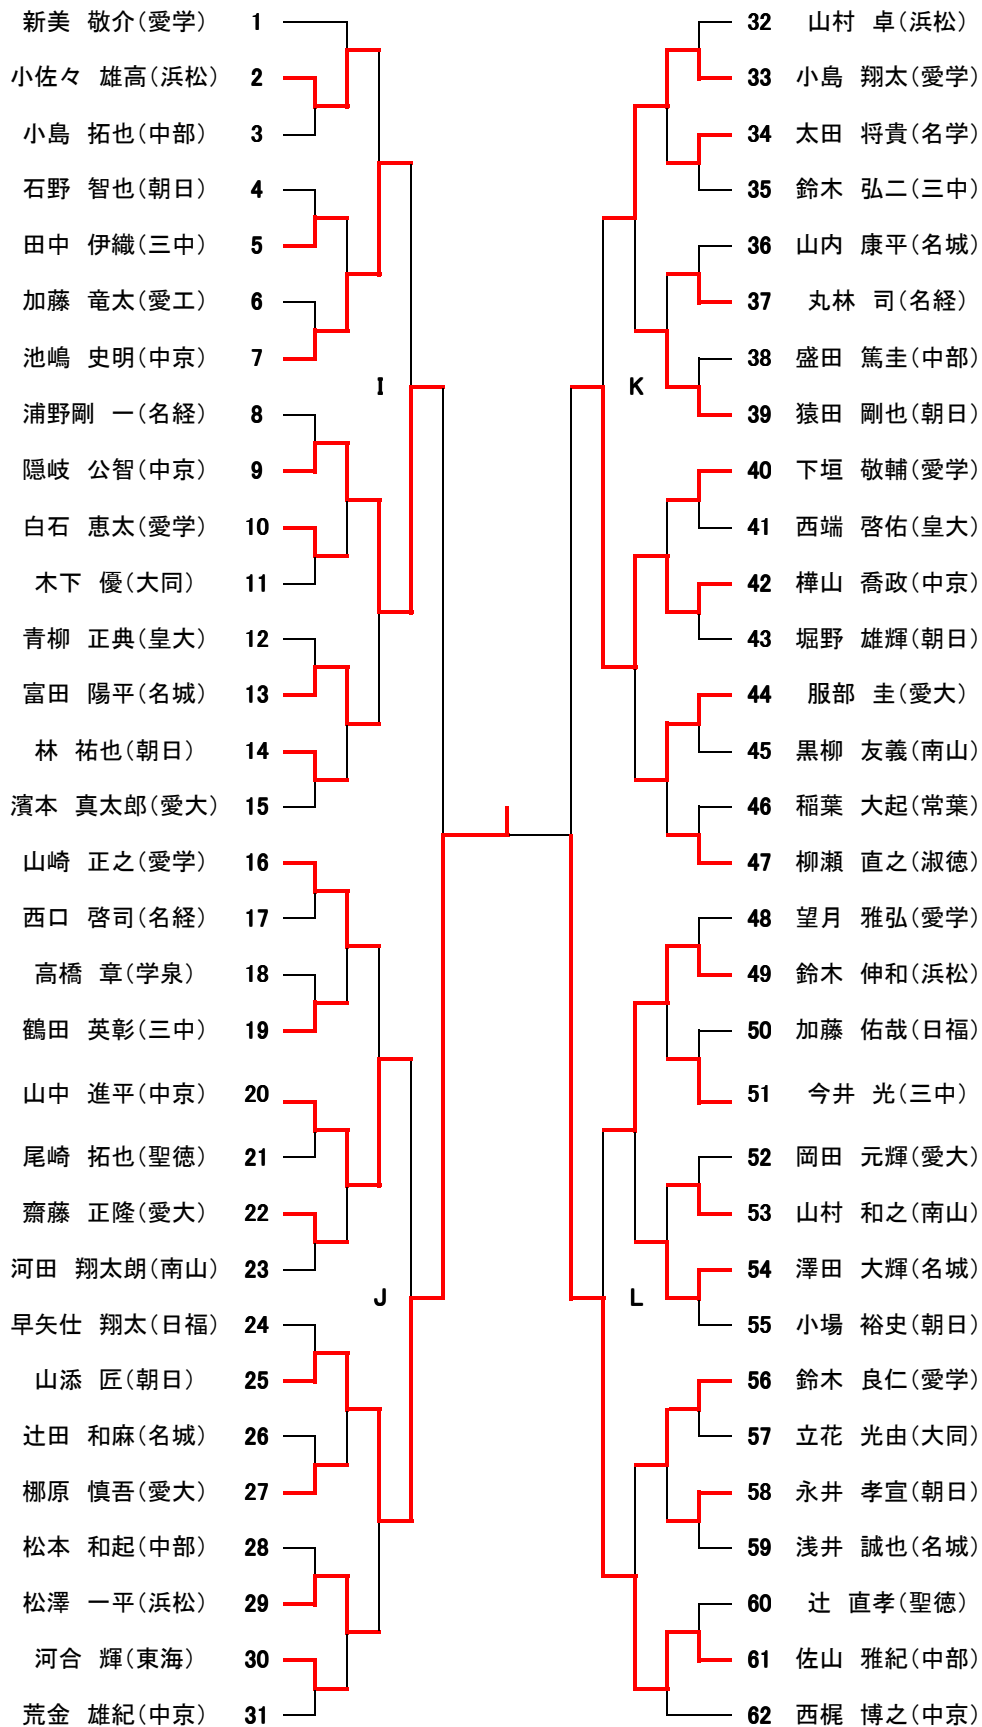

第47回東海私立大学剣道選手権 3年の部 男子

第3コート

第4コート

第47回東海私立大学剣道選手権

2年の部 男子

第1コート

第2コート

第47回東海私立大学剣道選手権

2年の部 男子

第3コート

第4コート

第47回東海私立大学剣道選手権
1年の部 女子
第5コート 第6コート

門屋 蓉子(愛学)	1		33 宮田 徳香(朝日)
安井 麗(中京)	2		34 宮路 亜由子(中京)
高橋 慈(朝日)	3		35 坂本 和嘉子(愛学)
篠田 桜子(中女)	4		36 後藤 祐希(常葉)
岩村 春奈(同朋)	5		37 中山 あかね(朝日)
小栗 彩乃(朝日)	6		38 北島 美樹(東学)
矢頭 香織(淑徳)	7		39 南部 由香里(皇大)
大西 彩乃(皇大)	8		40 青木 千奈津(同朋)
豊田 奈美江(南山)	9		41 山田 愛(聖徳)
北川 二三奈(名城)	10		42 平野 文(南山)
中村 由佳(中部)	11		43 西村 有生(名城)
稲垣 美穂(愛大)	12		44 浦本 千尋(浜松)
佐藤 朝美(朝日)	13		45 水谷 有香(中部)
久間 美奈(浜松)	14		46 那須 有加里(淑徳)
増田 恵美(聖徳)	15		47 山下 真奈(東学)
小池 百代(東学)	16		48 中上 留依(朝日)
延谷 美智子(朝日)	17		49 石田 千穂(朝日)
安江 桃子(南山)	18		50 安保 千晶(三中)
岩根 由美子(聖徳)	19		51 堀部 梢(椋山)
中村 有里(名城)	20		52 鈴木 真実(南山)
松島 佳奈子(淑徳)	21		53 伊藤 由希子(愛学)
山本 美菜子(愛学)	22		54 須藤 真由(淑徳)
木賊 あかね(東学)	23		55 河原 淑乃(藤保)
北澤 きらら(朝日)	24		56 内山 由貴(浜松)
三田 愛咲美(東学)	25		57 下出 梓華(淑徳)
島田 ありさ(愛大)	26		58 高辻 明希(同朋)
小屋敷 亜矢(浜松)	27		59 田中 麻美(朝日)
小栗 早智(藤保)	28		60 川久保 沙里(名城)
古寺 央(朝日)	29		61 関本 望妃(中京)
柴川 彩(椋山)	30		62 大西 真希(愛学)
小杉 温子(中京)	31		63 宮本 祐希(愛大)
鈴木 成美(名学)	32		64 野村 友香(東学)