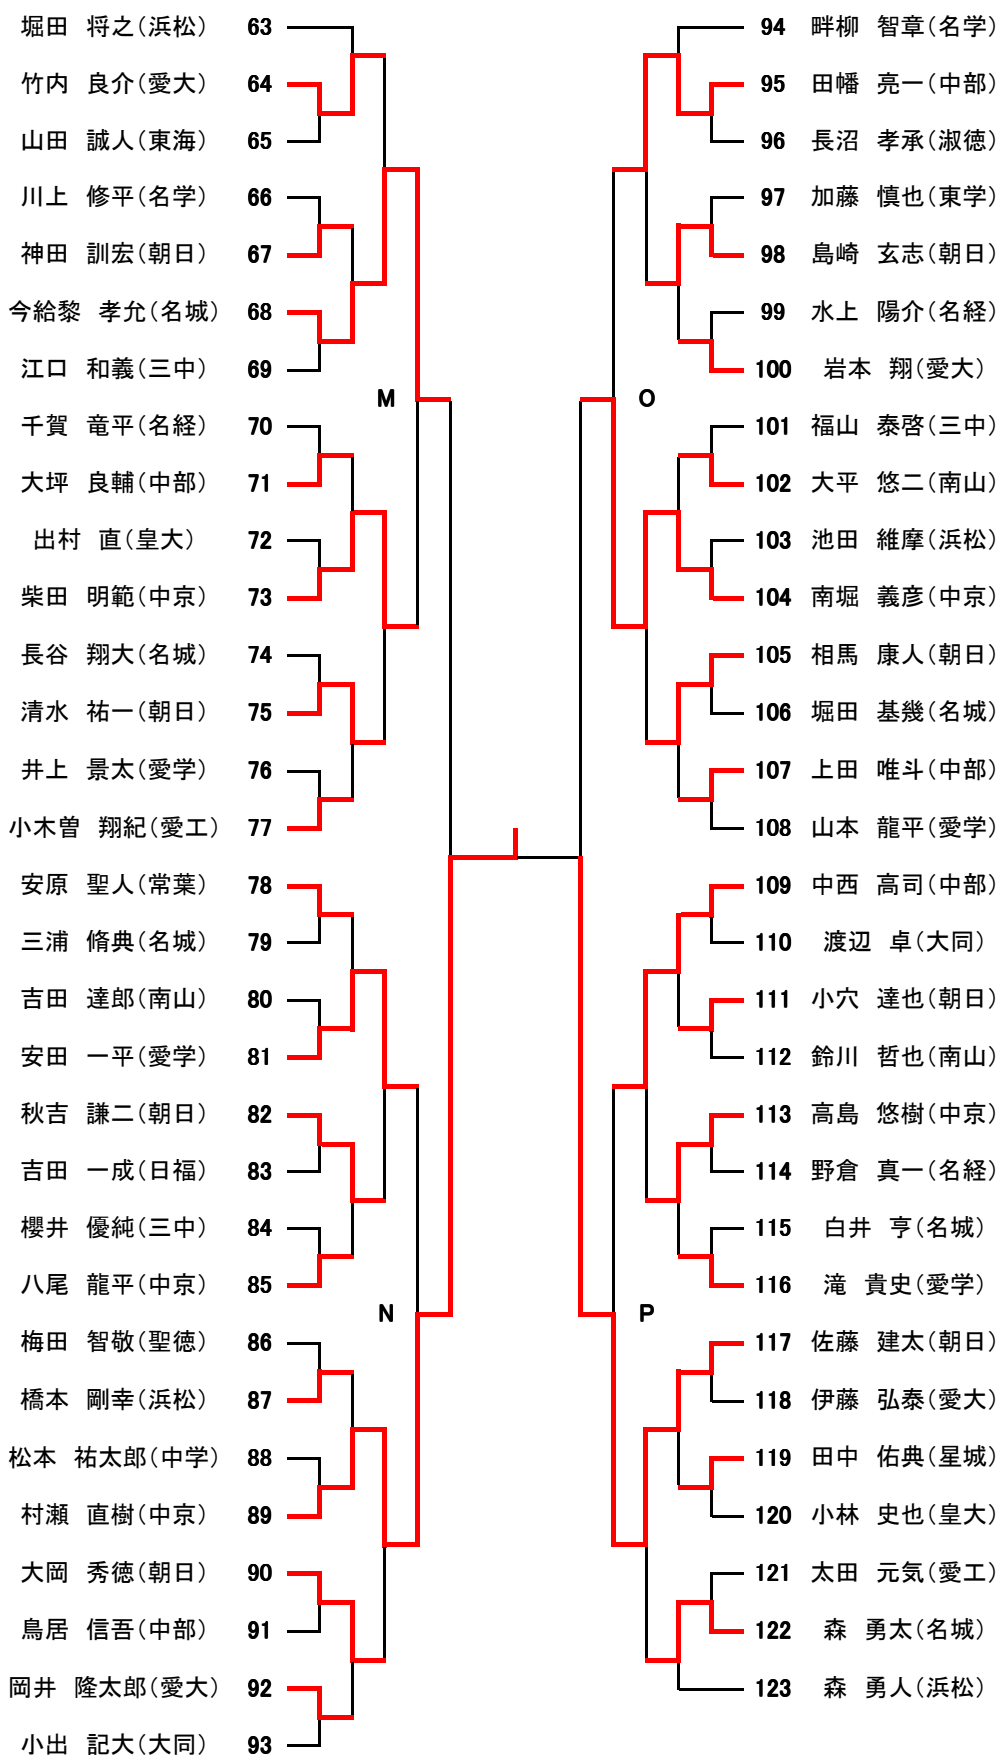

第47回東海私立大学剣道選手権 3年の部 男子

第3コート

第4コート

第47回東海私立大学剣道選手権

2年の部 男子

第1コート

第2コート

第47回東海私立大学剣道選手権

2年の部 男子

第3コート

第4コート

第47回東海私立大学剣道選手権
1年の部 女子
第5コート 第6コート

門屋 蓉子(愛学)	1		33 宮田 徳香(朝日)
安井 麗(中京)	2		34 宮路 亜由子(中京)
高橋 慈(朝日)	3		35 坂本 和嘉子(愛学)
篠田 桜子(中女)	4		36 後藤 祐希(常葉)
岩村 春奈(同朋)	5		37 中山 あかね(朝日)
小栗 彩乃(朝日)	6		38 北島 美樹(東学)
矢頭 香織(淑徳)	7		39 南部 由香里(皇大)
大西 彩乃(皇大)	8		40 青木 千奈津(同朋)
豊田 奈美江(南山)	9		41 山田 愛(聖徳)
北川 二三奈(名城)	10		42 平野 文(南山)
中村 由佳(中部)	11		43 西村 有生(名城)
稲垣 美穂(愛大)	12		44 浦本 千尋(浜松)
佐藤 朝美(朝日)	13		45 水谷 有香(中部)
久間 美奈(浜松)	14		46 那須 有加里(淑徳)
増田 恵美(聖徳)	15		47 山下 真奈(東学)
小池 百代(東学)	16		48 中上 留依(朝日)
延谷 美智子(朝日)	17		49 石田 千穂(朝日)
安江 桃子(南山)	18		50 安保 千晶(三中)
岩根 由美子(聖徳)	19		51 堀部 梢(椋山)
中村 有里(名城)	20		52 鈴木 真実(南山)
松島 佳奈子(淑徳)	21		53 伊藤 由希子(愛学)
山本 美菜子(愛学)	22		54 須藤 真由(淑徳)
木賊 あかね(東学)	23		55 河原 淑乃(藤保)
北澤 きらら(朝日)	24		56 内山 由貴(浜松)
三田 愛咲美(東学)	25		57 下出 梓華(淑徳)
島田 ありさ(愛大)	26		58 高辻 明希(同朋)
小屋敷 亜矢(浜松)	27		59 田中 麻美(朝日)
小栗 早智(藤保)	28		60 川久保 沙里(名城)
古寺 央(朝日)	29		61 関本 望妃(中京)
柴川 彩(椋山)	30		62 大西 真希(愛学)
小杉 温子(中京)	31		63 宮本 祐希(愛大)
鈴木 成美(名学)	32		64 野村 友香(東学)