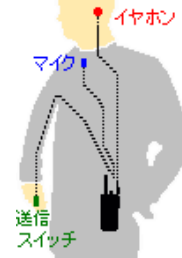

3ワイヤー イヤホン & マイク

■ BDN6668
¥12,810
オーディオアダプタ PMLN4455 が必要

ロウノイズキット 使用可