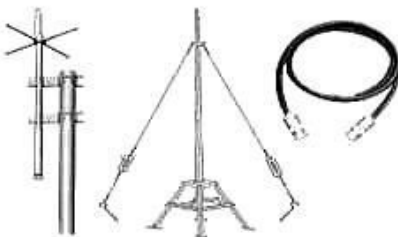

価格はシステム別に御見
積いたします。

停電時に内蔵バッテリーが動作します。
災害時の通信を確保します。

無線機のない場所にマイクとスピーカを延長する装
置です。
2線式のモジュラーコードで接続します。

■ インターフェイスユニット

インターフェイスユニット
NERSW0001 ¥94,710

■ 緊急地震速報受信機

株式会社エイツー

緊急地震速報受信機
HS301 ¥94,080 機器代 ¥71,400
初年度利用料金 ¥22,680
合計 ¥94,080

既設の無線機 GM3188 に
追加できます。

緊急地震速報受信機や各種センサーと無線機
GM3188 を接続するためのユニットです。

気象庁からの緊急地震速報及び内蔵地震計により、
警報を発します。
無線機GM3188に接続するには、左のインターフェイ
スユニットが必要です。
サービス利用料金別途 年額¥22,680
インターネット環境が必要です。(ルーターに接続)

■ アンテナ工事セット

アンテナ マスト/ベース/支線 ケーブル/コネクタ