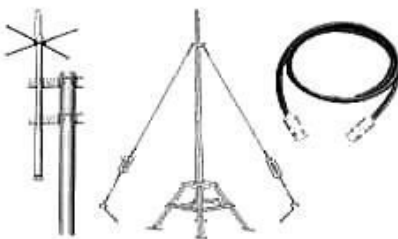

リモコン装置
価格はシステム別に御見
積いたします。

停電時に内蔵バッテリーが動作します。
災害時の通信を確保します。

無線機のない場所にマイクとスピーカを延長する装
置です。
2線式のモジュラーコードで接続します。

■ インターフェイスユニット

インターフェイスユニット
NERSW0001
¥94,710

■ 緊急地震速報受信機

緊急地震速報受信機
HS301
¥94,080

機器代 ¥71,400
初年度利用料金 ¥22,680
合計 ¥94,080

緊急地震速報受信機や各種センサーと無線機
GM3188 を接続するためのユニットです。

気象庁からの緊急地震速報及び内蔵地震計により、
警報を発します。
無線機GM3188に接続するには、左のインターフェイス
ユニットが必要です。
サービス利用料金別途 年額¥22,680
インターネット環境が必要です。(ルーターに接続)

既設の 無線機 GM3688 に追加できます。

■ アンテナ工事セット

アンテナ マスト/ベース/支線 ケーブル/コネクタ