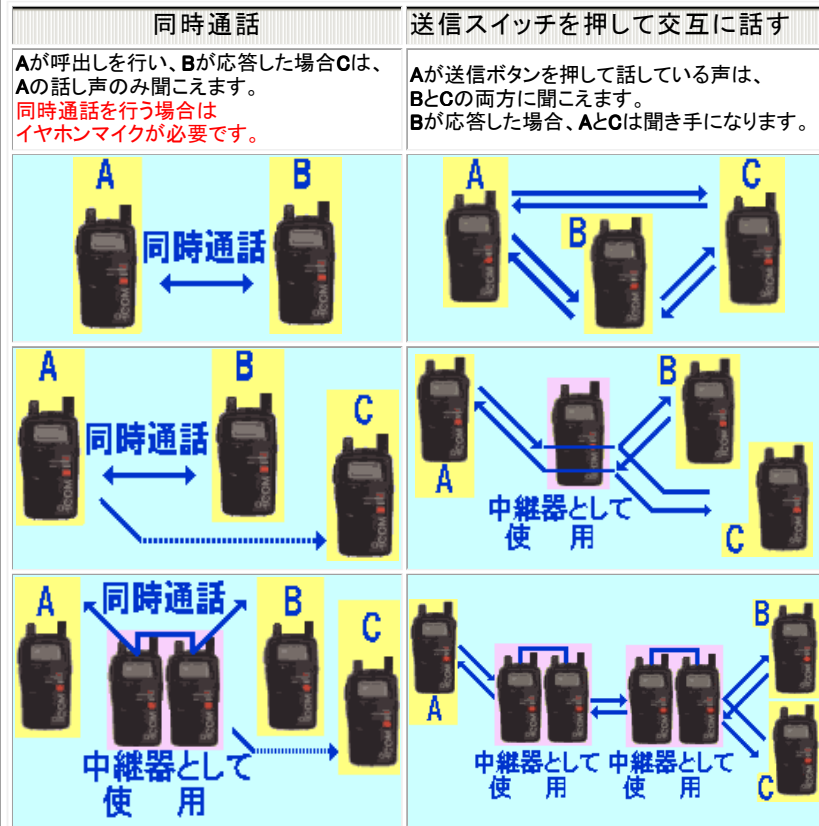

資格・免許不要

- 電話のような同時通話が可能です。
- 従来のように、送信スイッチを押しながら交互に通話も可能です。
- 中継器としても利用できます。(通話距離が延びます)

バッテリー接続時間

(短信通話時：送信1、受信1、待ち受け8の運用状況を想定)
単3アルカリ乾電池・・・約60時間 同時通話時：約20時間
BP-202(ニカドバッテリーパック)(3.6V、700mAh)・・・約20時間

本体セット