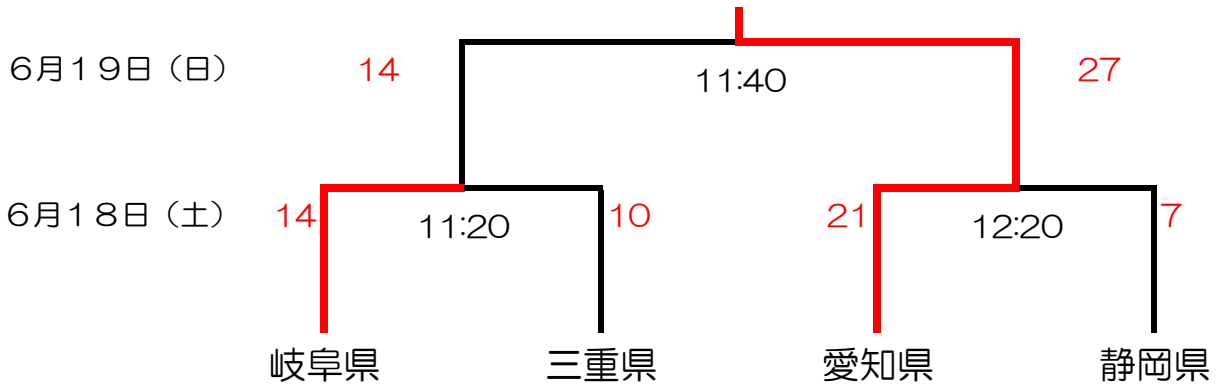

東海中生大会兼第32回関西中生大会東海地区予選 組み合わせ

<Aブロック：中学校主体>

<Bブロック：スクール主体>