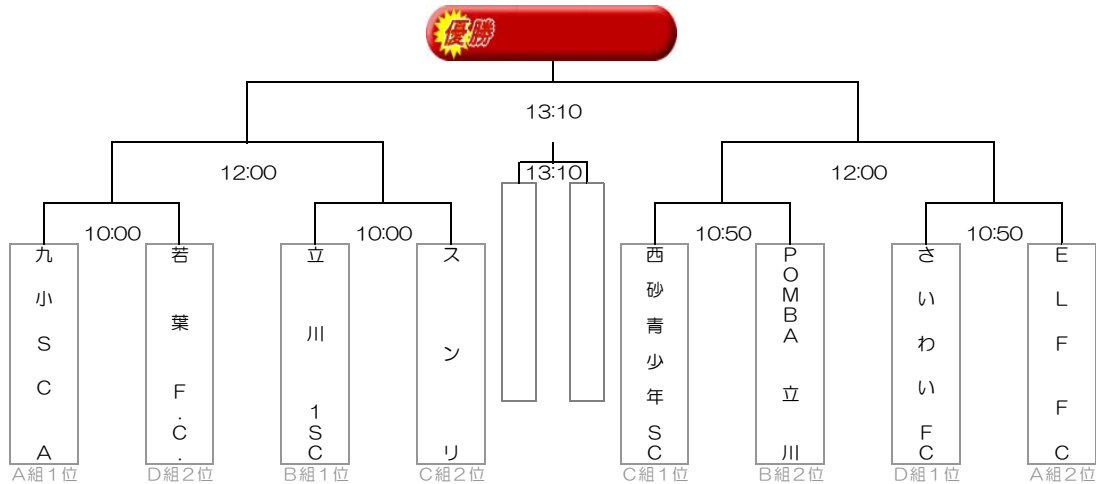

第22回 小学生クラブ交流大会 サッカー競技 5年生の部

決勝トーナメント

1月17日(土)

会場 砂川中央

会場責任者 西砂青少年SC

予選リーグ

1月12日(月)

各ブロック上位2チームが決勝トーナメントへ進出

会場 立川第九小学校		会場責任者 立川九小SC		1月12日(月)					
Aリーグ	九小SC B	九小SC A	ELF FC	勝点	得点	失点	得失点差	順位	
九小SC B	-	0 - 3	0 - 1	0	0	4	-4	3	
九小SC A	3 - 0	-	3 - 1	6	6	1	5	1	
ELF FC	1 - 0	1 - 3	-	3	2	3	-1	2	
	-	-	-	0	0	0	0		

会場 立川第九小学校		会場責任者 立川九小SC		1月12日(月)					
Bリーグ	むさしのSC	立川1SC	POMBA立川	勝点	得点	失点	得失点差	順位	
むさしのSC	-	0 - 1	0 - 4	0	0	5	-5	3	
立川1SC	1 - 0	-	1 - 0	6	2	0	2	1	
POMBA立川	4 - 0	0 - 1	-	3	4	1	3	2	
	-	-	-	0	0	0	0		

会場 立川幸小学校		会場責任者 さいわいFC		1月12日(月)					
Cリーグ	スンリ	西砂青少年SC	FC VIGORE Jr	勝点	得点	失点	得失点差	順位	
スンリ	-	0 - 2	1 - 0	3	1	2	-1	2	
西砂青少年SC	2 - 0	-	2 - 0	6	4	0	4	1	
FC VIGORE Jr	0 - 1	0 - 2	-	0	0	3	-3	3	
	-	-	-	0	0	0	0		

会場 立川幸小学校		会場責任者 さいわいFC		1月12日(月)					
Dリーグ	立川4小FC	若葉F.C.	さいわいFC	勝点	得点	失点	得失点差	順位	
立川4小FC	-	0 - 1	1 - 5	0	1	6	-5	3	
若葉F.C.	1 - 0	-	0 - 11	3	1	11	-10	2	
さいわいFC	5 - 1	11 - 0	-	6	16	1	15	1	
	-	-	-	0	0	0	0		

参加チーム数

試合時間

前半	20分
後半	20分
ハーフ	5分

勝ち点の計算

勝ち	3
引き分け	1
負け	0

予備日 1/24.25/31

注意とお願い

- 荒天時の判断は本部で行い、第1試合開始2時間半前に中止(延期)の場合のみ連絡網を回します。
- 各チーム1名以上の方に会場設営(第1試合開始1時間前)をお願いします。又、最終試合当該チームは後かたづけにご協力願います。
- お借りする学校や、グラウンドのルールに従ってください。ゴミは各チームで必ず持ち帰ってください。
- ベンチのコーチ及び応援のご父兄のモラルアップを心掛けましょう。選手のフェアプレー指導もお願い致します。審判は絶対です。
- メンバーチェックは各日1回ずつ行います。事前にスパイク、すねあて、爪のチェックをお願いします。
- 各会場責任者の方は審判報告書を事務局の小比賀までFAXでお知らせください。
  (FAX: 020-4668-7370 または メール:C4@tfa.jp.org)