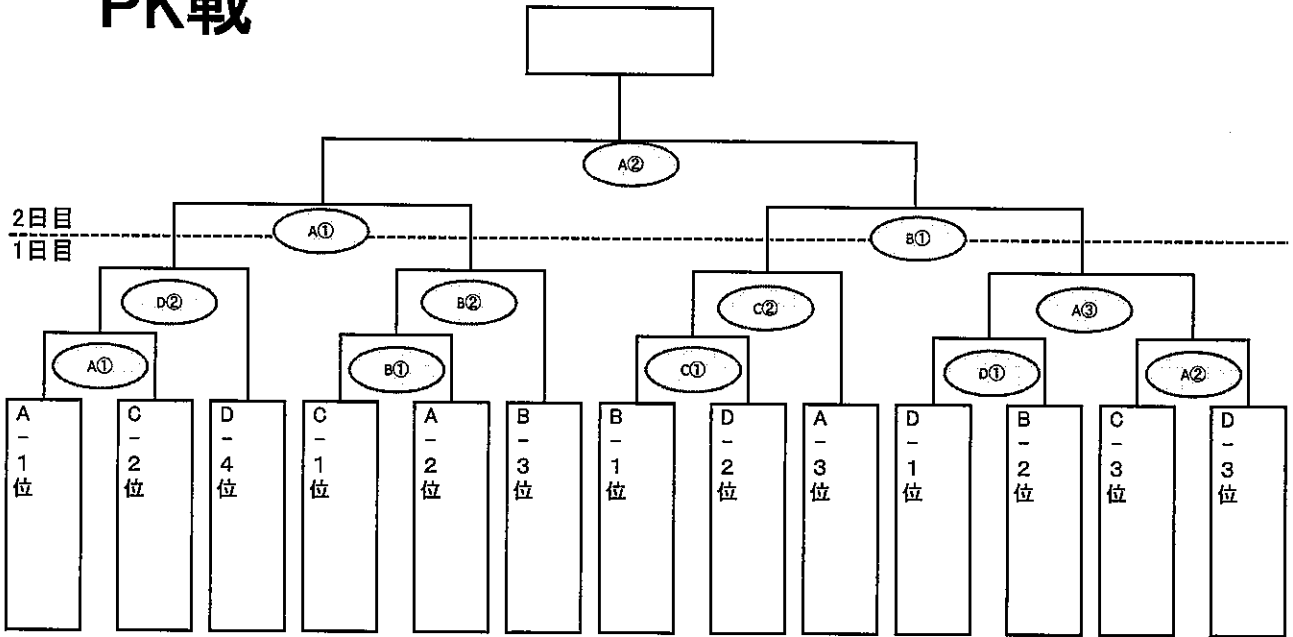

PK戦

PK戦時程表 1日目

	A コート		B コート		C コート		D コート	
①	A-1位	M C-2位	C-1位	M A-2位	B-1位	M D-2位	D-1位	M B-2位
		S		S		S		S
②	C-3位	M D-3位	B①の勝者	M B-3位	C①の勝者	M A-3位	A①の勝者	M D-4位
		S		S		S		S
③	D①の勝者	M A②の勝者						
		S						

2日目

	A コート		B コート	
①	1日目D②の勝者	M 1日目B②の勝者	1日目C②の勝者	M 1日目A③の勝者
		S		S
②	A①の勝者	M B①の勝者		
		S		

本部

競技場入り口