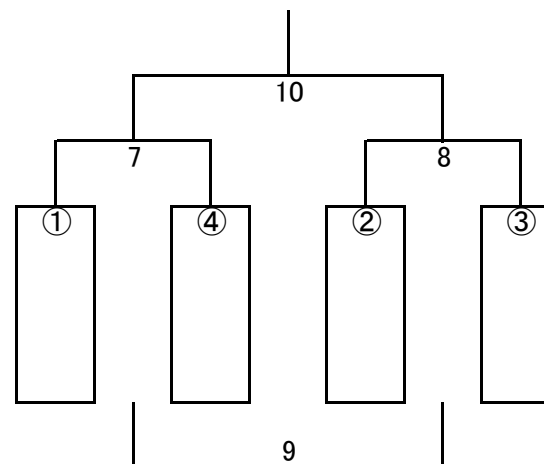

6/24 フットサル交流大会

会場 錦フットサルコート

集合 8:45(9:00以前はコートに入れません)

	さいわい	むさしの	BANFF	若葉
さいわいFC		1	3	6
むさしのSC			5	4
BANFF TOKYO				2
若葉FC				

		対戦	審判
1	9:20	さいわい-むさしの	B・若
2	9:45	BANFF-若葉	さ・む
3	10:15	さいわい-BANFF	む・若
4	10:40	むさしの-若葉	さ・B
5	11:10	むさしの-BANFF	さ・若
6	11:50	さいわい-若葉	む・B
7	12:20		
8	12:50		
9	13:30		
10	14:00		