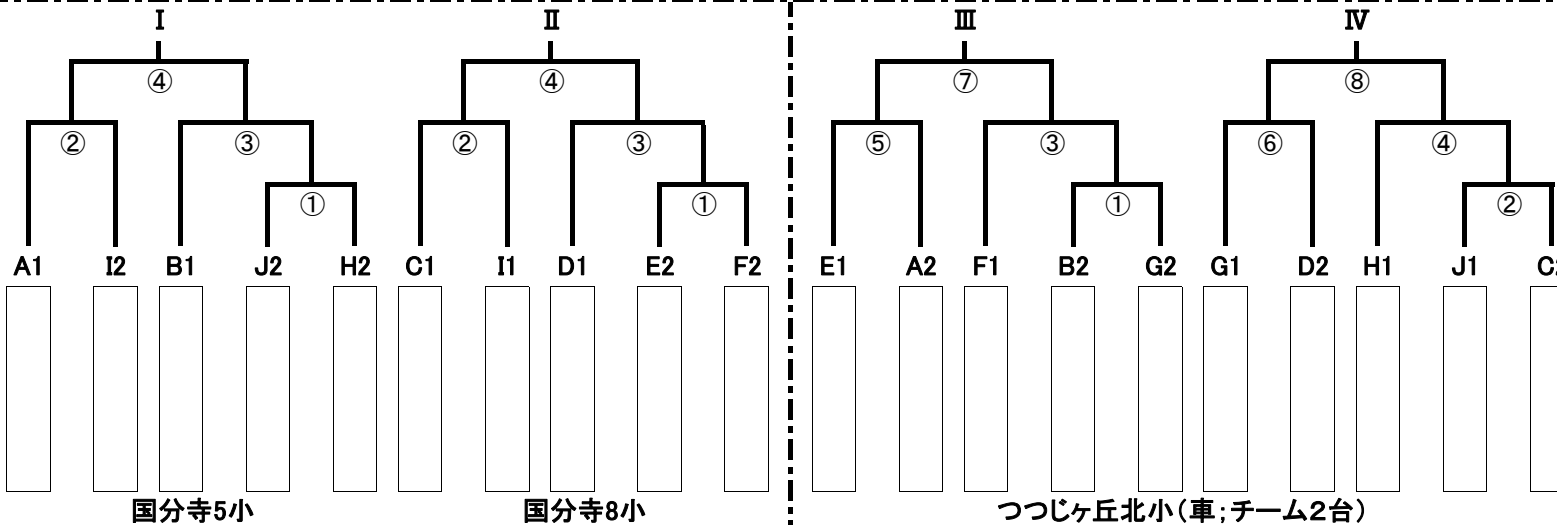

第26回セガサミーフェアプレーカップ東京都15ブロック大会

会場担当

国分寺市内会場	長谷(国分寺支部長)
立川多摩川G	田代(羽衣)
西砂小	土屋(西砂青少年) 車チーム3台
つつじヶ丘北小	上野(ゴローズ) 車初日チーム4台 二日目チーム2台
砂川中央G	小比賀(若葉) 車市内チーム3台 市外チーム4台
国分寺市の小学校は、すべて車は禁止。	

6月24日

国分寺1小

	I	II	III	IV	勝点	得点	失点	得失差	順位
I		① 10:00	③ 12:00	⑤ 14:00					
II			② 10:50	④ 12:50					
III				⑥ 14:50					
IV									

審判はすべて本部より

6月17日

つつじ	審判	国分寺	審判
①10:00	⑤	①10:00	②
②10:50	①	②10:50	③
③11:40	②	③10:40	①負②勝
④12:30	③	④11:30	②③負
⑤13:20	⑥		
⑥14:10	④		
⑦15:00	④⑥勝		
⑧15:50	⑦		

ベスト4を決める試合は、審判は本部よりだすつもりですが、都合がつかないときは、上の割当てになります。

6月16日

田代		小比賀		木村・赤松		青木		上野・柚木		内堀・師岡		長谷		出羽		大西・吉野		福井																				
1 羽衣SC	2 西国分寺FC	3 狭山ヶ丘FC	4 国分寺三小ホワイトイレブン	5 若葉FC	6 昭島スカイイレブン	7 立川1SC	8 拝島二小FC	9 西砂青少年SC	10 立川4小FC	11 FC多摩川jr	12 くにたちJFC	13 むさしのスフィード2004	14 国分寺8小レッドイレブン	15 体教幼SC	16 立川九小SC	17 FCゴローズ	18 EBSフジミ	19 さいわいFC	20 東大和4FC	21 国分寺第五SC	22 つつじヶ丘FC	23 国立二小フェリシダージェ	24 国立スリーエス	25 国分寺7小FC	26 国分寺二小KFC	27 武蔵大和ユナイテッド	28 FCVIDA	29 国分寺一小SC	30 大和北FC	31 アンティウスFC	32 大空SC	33 JFCユントス	34 POMBA立川FCジュニア	35 むさしのSC	36 東大和2FC	37 FC.VIGORE jr	38 国分寺九小FC	39 光華SCS
立川多摩川G		砂川中央G		西砂小		砂川中央G		つつじヶ丘北小		国分寺5小		国分寺7小		国分寺1小		国分寺10小		立川多摩川G																				

1会場1面	1会場2面
①10:00	①10:00
②10:40	②10:50
③11:40	③11:40
④12:20	④12:30
⑤13:20	⑤13:20
⑥14:00	⑥14:10

4チームの時