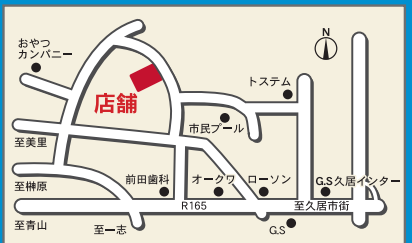

掲載車輛は消費税込みの価格になっております